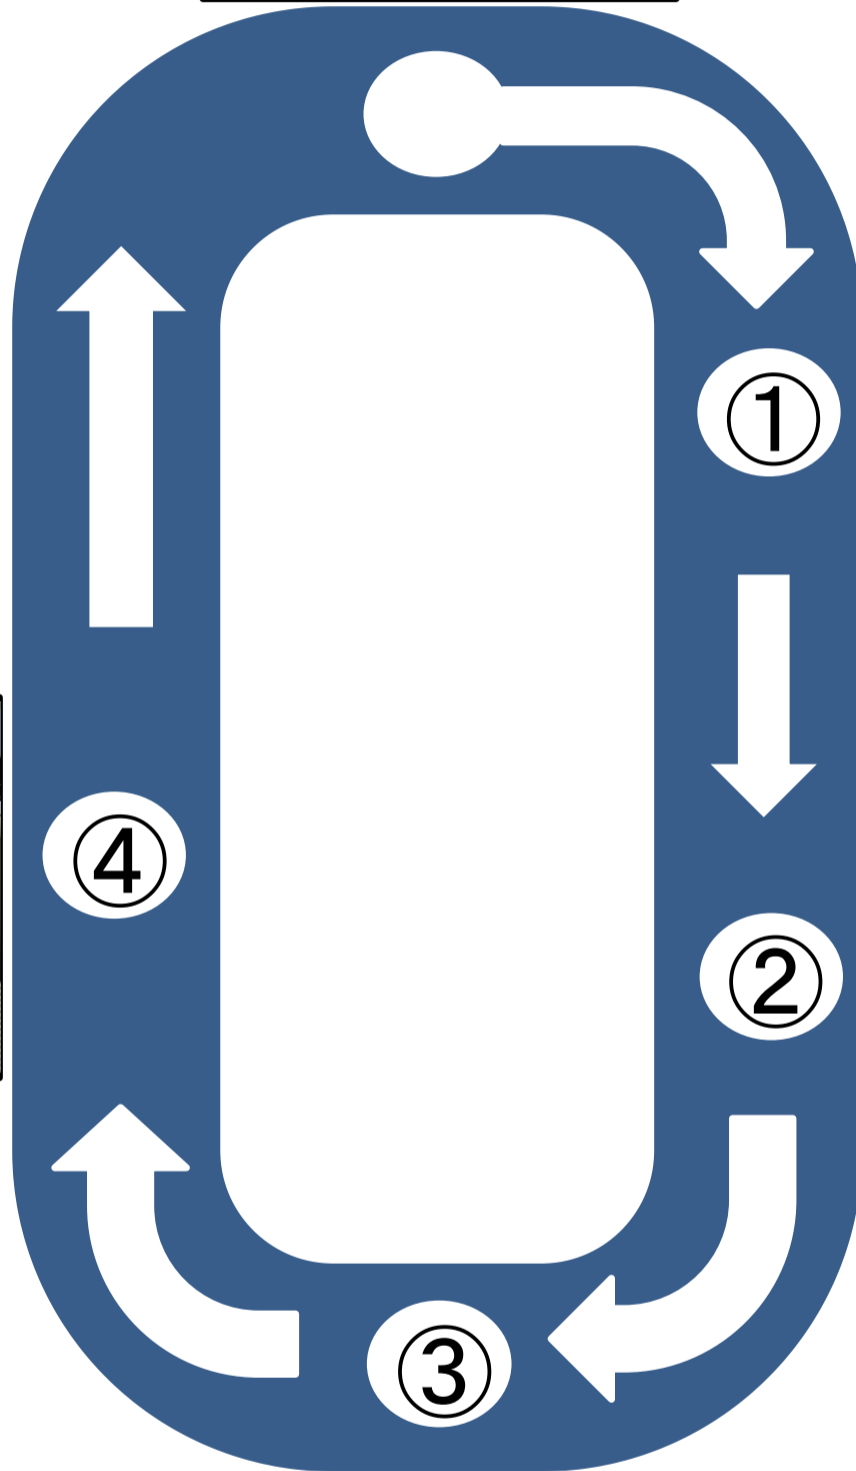

### 令和7年4月から

池上・蒲田コースは、午前と午後の1便ずつの運行となります。

①東急線池上駅  
9時52分発  
14時07分発

東京電力株品川支社  
大田営業センター付近

④京急蒲田駅  
10時13分発  
14時28分発

②大田区役所  
10時03分発  
14時18分発

京急蒲田駅西口LIFE前  
横断歩道付近(自動販売  
機前あたり)

大田区役所  
駐車場入口付近

## 大森コース **令和7年4月から時刻が変わります！**

さぼーとぴあ着  
13時45分着

さぼーとぴあ発  
13時15分発