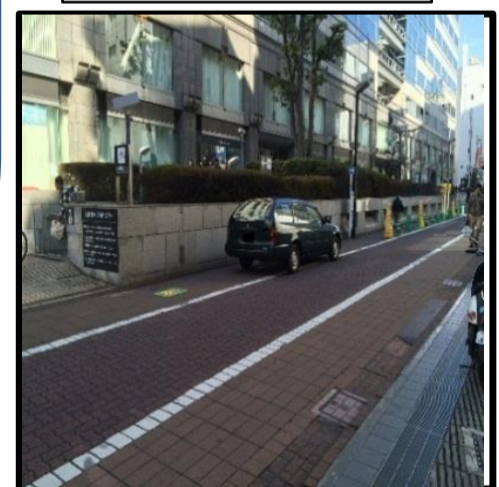

### 令和7年4月から時刻が変わります！

さぼーとぴあ着  
10時30分着  
14時45分着

さぼーとぴあ発  
9時45分発  
14時00分発

### 令和7年4月から

池上・蒲田コースは、午前と午後の1便ずつの運行となります。

①東急線池上駅  
9時52分発  
14時07分発

東京電力株品川支社  
大田営業センター付近

④京急蒲田駅  
10時13分発  
14時28分発

②大田区役所  
10時03分発  
14時18分発

京急蒲田駅西口LIFE前  
横断歩道付近(自動販売  
機前あたり)

大田区役所  
駐車場入口付近

●道路事情等により予定時刻通りには運行できない場合があります。予めご了承下さい。

●安全運行のため、満席の場合は乗車できません。

座席数 10席もしくは13席  
車いす2席もしくは4席

③蒲田地域庁舎  
10時06分発  
14時21分発

蒲田地域庁舎前  
牛井屋付近