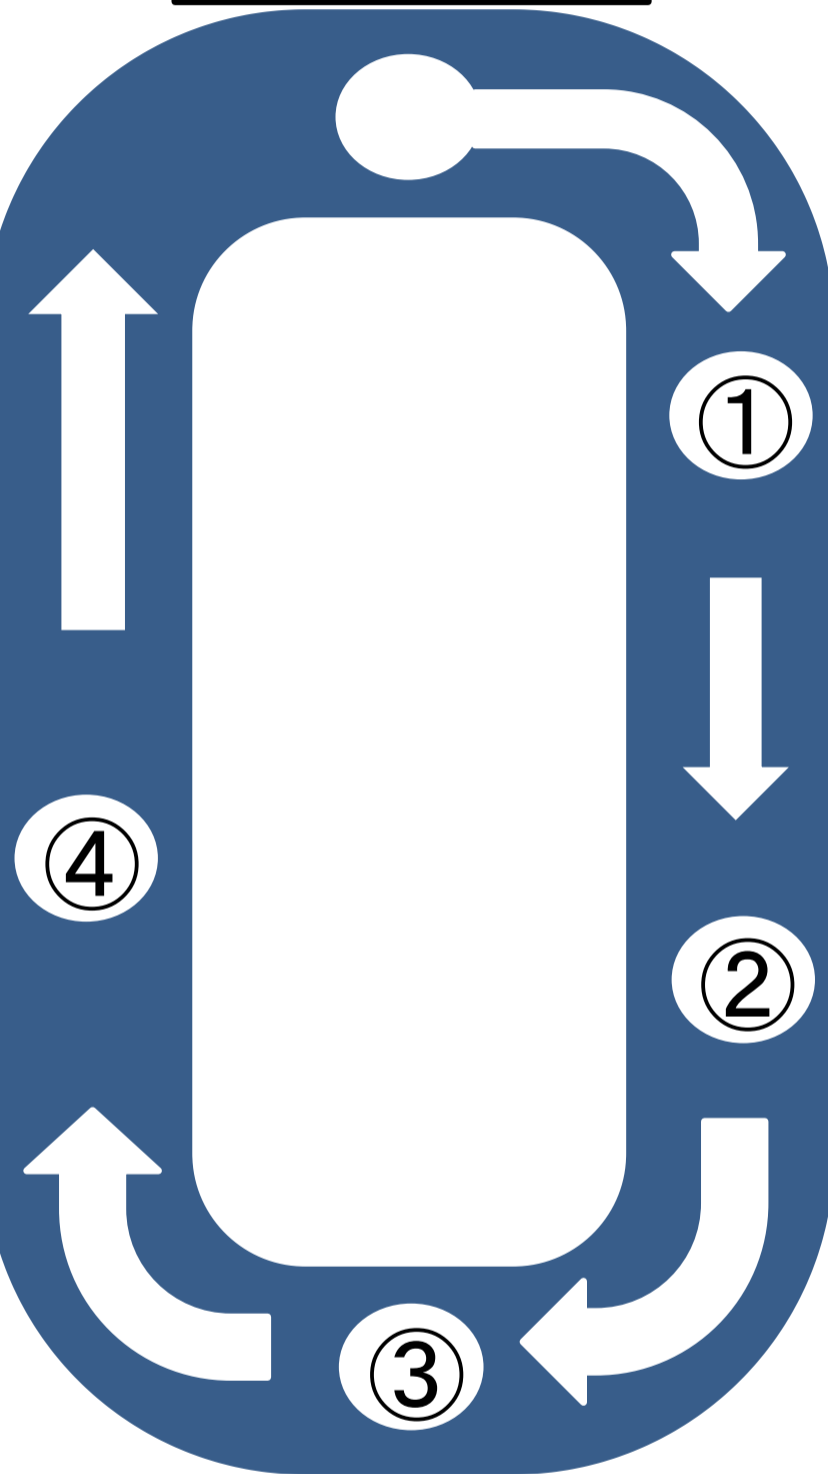

池上・蒲田コース

さぼーとぴあ着

10時30分着

さぼーとぴあ発

9時45分発
14時00分発

①東急線池上駅

9時52分発
14時07分発

東京電力株品川支社
大田営業センター付近

②大田区役所

10時03分発

大田区役所
駐車場入口付近

④京急蒲田駅

10時13分発
14時28分発

京急蒲田駅西口LIFE前横
断歩道付近(自動販売機前
あたり)

④

②

③

●道路事情等により予定時刻通りには運行できない場合があります。予めご了承下さい。

●安全運行のため、満席の場合は乗車できません。

座席数 10席もしくは13席
車いす2席もしくは4席

③蒲田地域庁舎

10時06分発
14時21分発

蒲田地域庁舎前
牛井屋付近