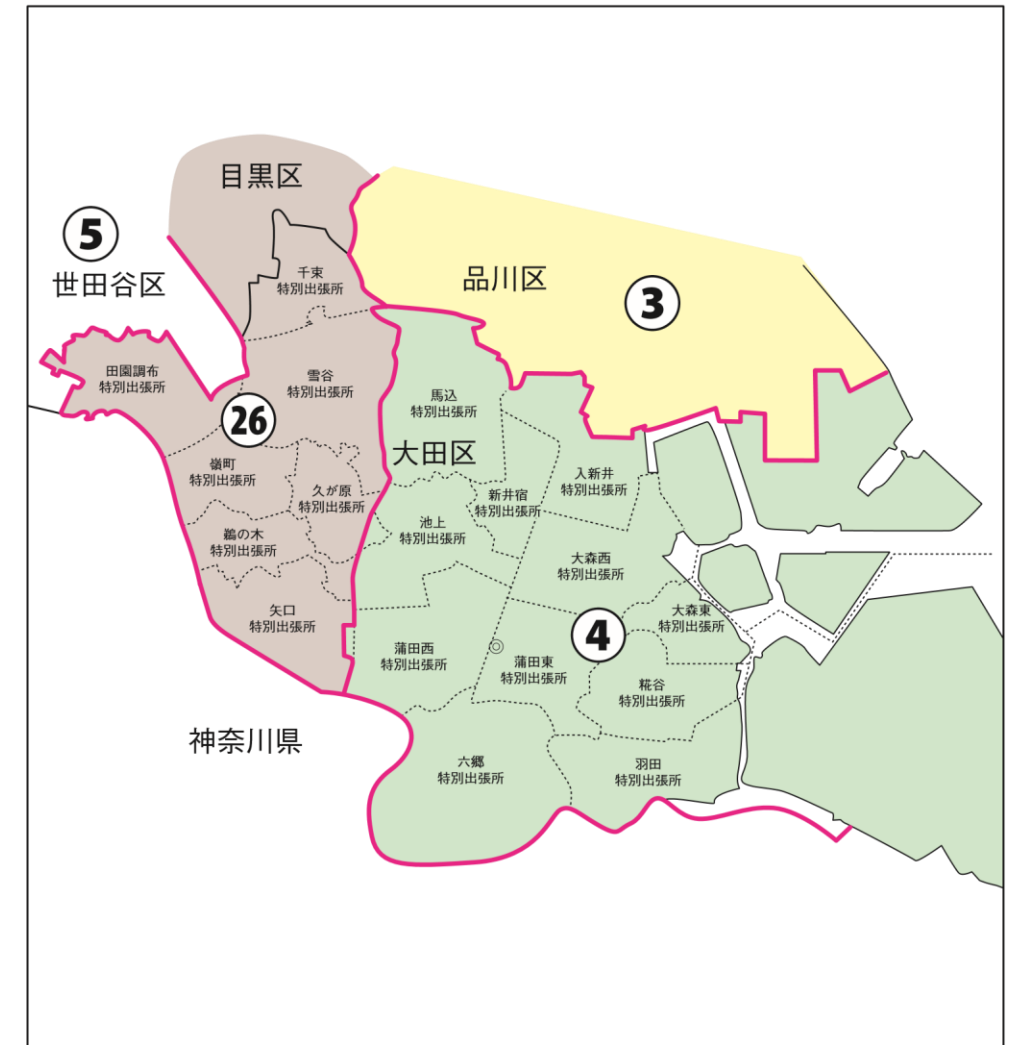

衆議院議員選挙(小選挙区)の区割りが改定されました。

東京都第3区は目黒区全域と合わせて東京都第26区となりました。それに伴い東京都第4区の一部が東京都第26区に変更されました。次の衆議院議員総選挙から、新しい選挙区で選挙が行われます。

◎:区役所
丸数字は選挙区番号

[改定前]

◎:区役所
丸数字は選挙区番号

[改定後]

【問合先】 大田区選挙管理委員会事務局 電話 03-5744-1464