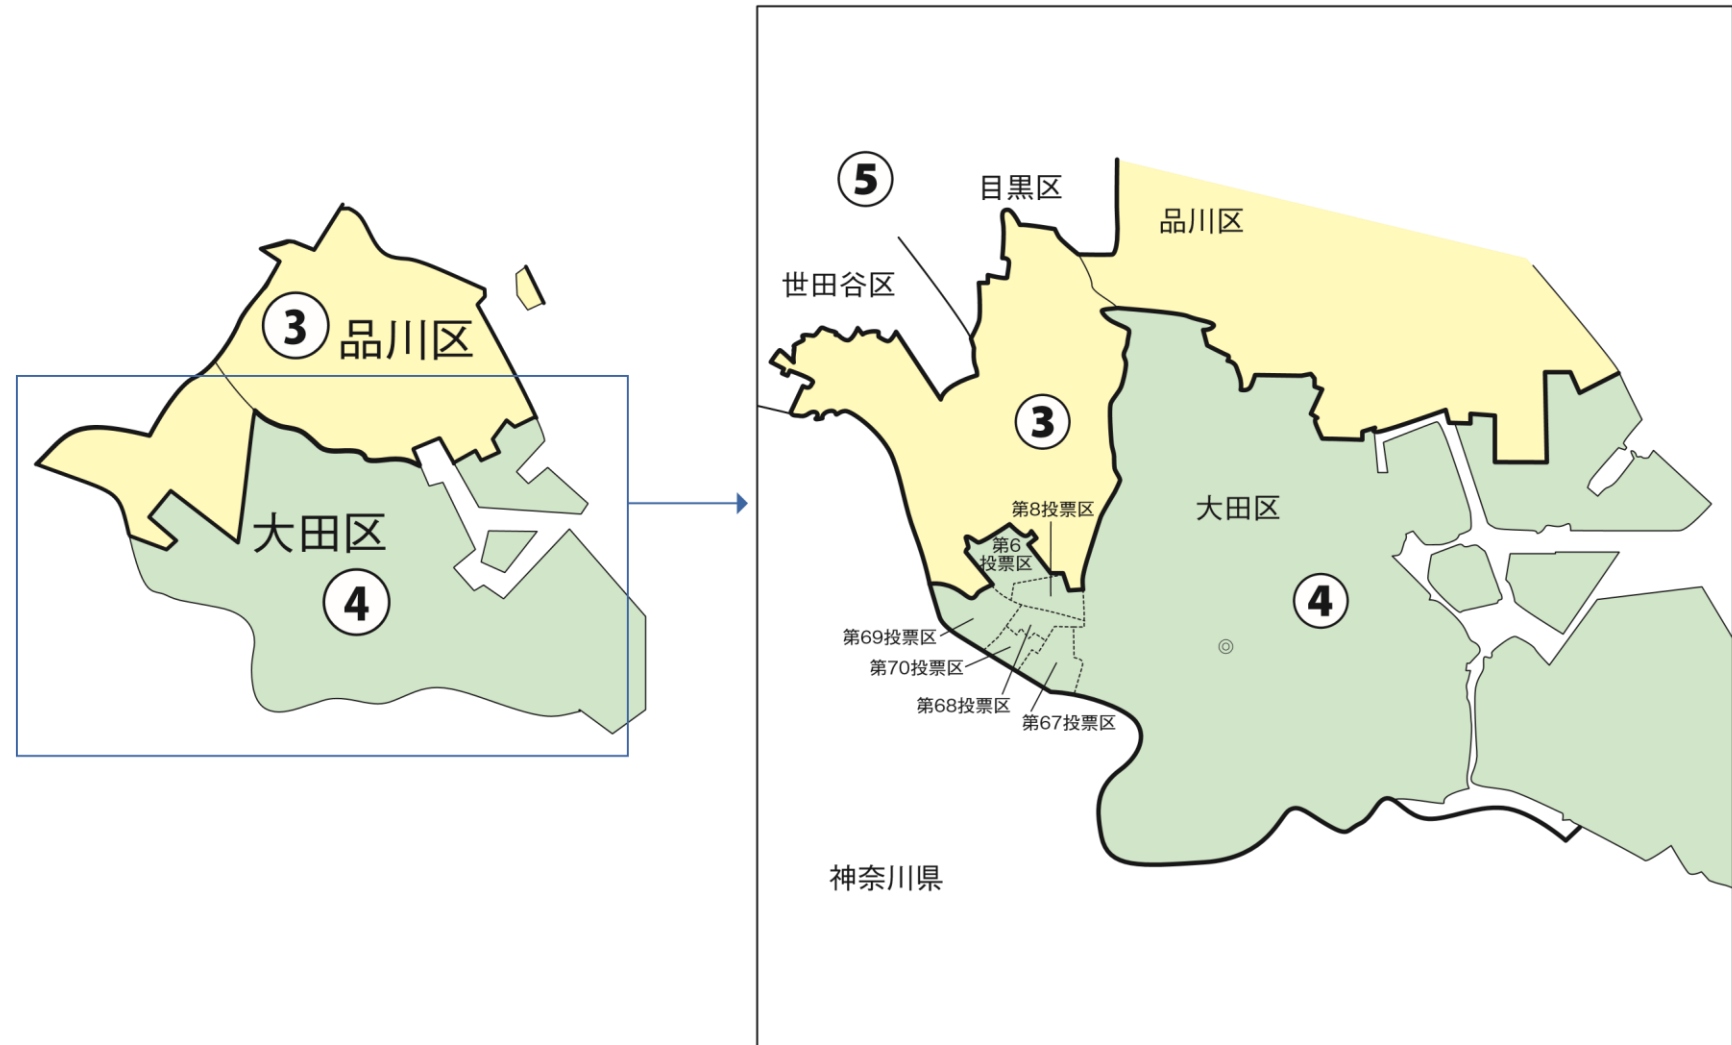

衆議院議員選挙(小選挙区)の区割りが改定されました。

東京都第3区は目黒区全域と合わせて東京都第26区となりました。それに伴い東京都第4区の一部が東京都第26区に変更されました。次の衆議院議員総選挙から、新しい選挙区で選挙が行われます。

◎:区役所
丸数字は選挙区番号

[改定前]

◎:区役所
丸数字は選挙区番号

[改定後]

【問合先】 大田区選挙管理委員会事務局 電話 03-5744-1464