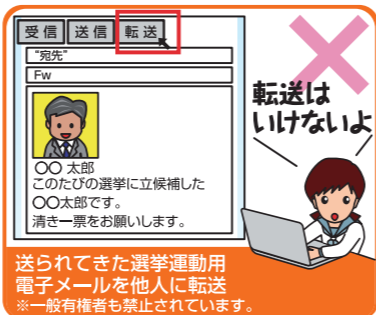

めいすいくん
明るい選挙のイメージキャラクターです!
投票箱の妖精だよ!

「投票」という行為を通して、あなたの意見を社会に反映させることができます!
決して人ごとと思わずに、一緒に選挙について考えていきましょう!

最後に!

ご注意ください! 18歳未満の方は選挙運動をすることができません!!

選挙運動とは?

選挙運動とは、特定の候補者や政党に票を入れるように他人に促す行為のことです。

選挙運動とは18歳以上の方に認められている行為です。18歳未満の方は法律で禁止されているのでご注意ください。

例 17歳の高校3年生が18歳の高校3年生の友達と一緒にSNSで候補者を応援することができるか?
⇒できません。
18歳未満の方は禁止されています。

「インターネット選挙運動解禁に関する未成年者向けのチラシ」(総務省作成)より抜粋

少し手を休めて
行きませんか? **選挙**

選挙に関するお問い合わせはこちらへ

大田区選挙管理委員会事務局

大田区蒲田5-13-14 大田区役所本庁舎9階

TEL 03-5744-1464

FAX 03-5744-1540

大田区選挙管理委員会

投票箱

若い皆さんの投票で日本を変えていきましょう!!

18歳以上の方が選挙で投票できます。

皆さんの声を政治に届けるためには、一人一人の投票が非常に重要になってきます。これから、めいすいくん達と一緒に選挙について考えてみましょう!

僕の友達は18歳で選挙権があるんだけど、投票日は仕事で忙しくて投票に行けないみたい…その場合はあきらめるしかないのかな??(ToT)