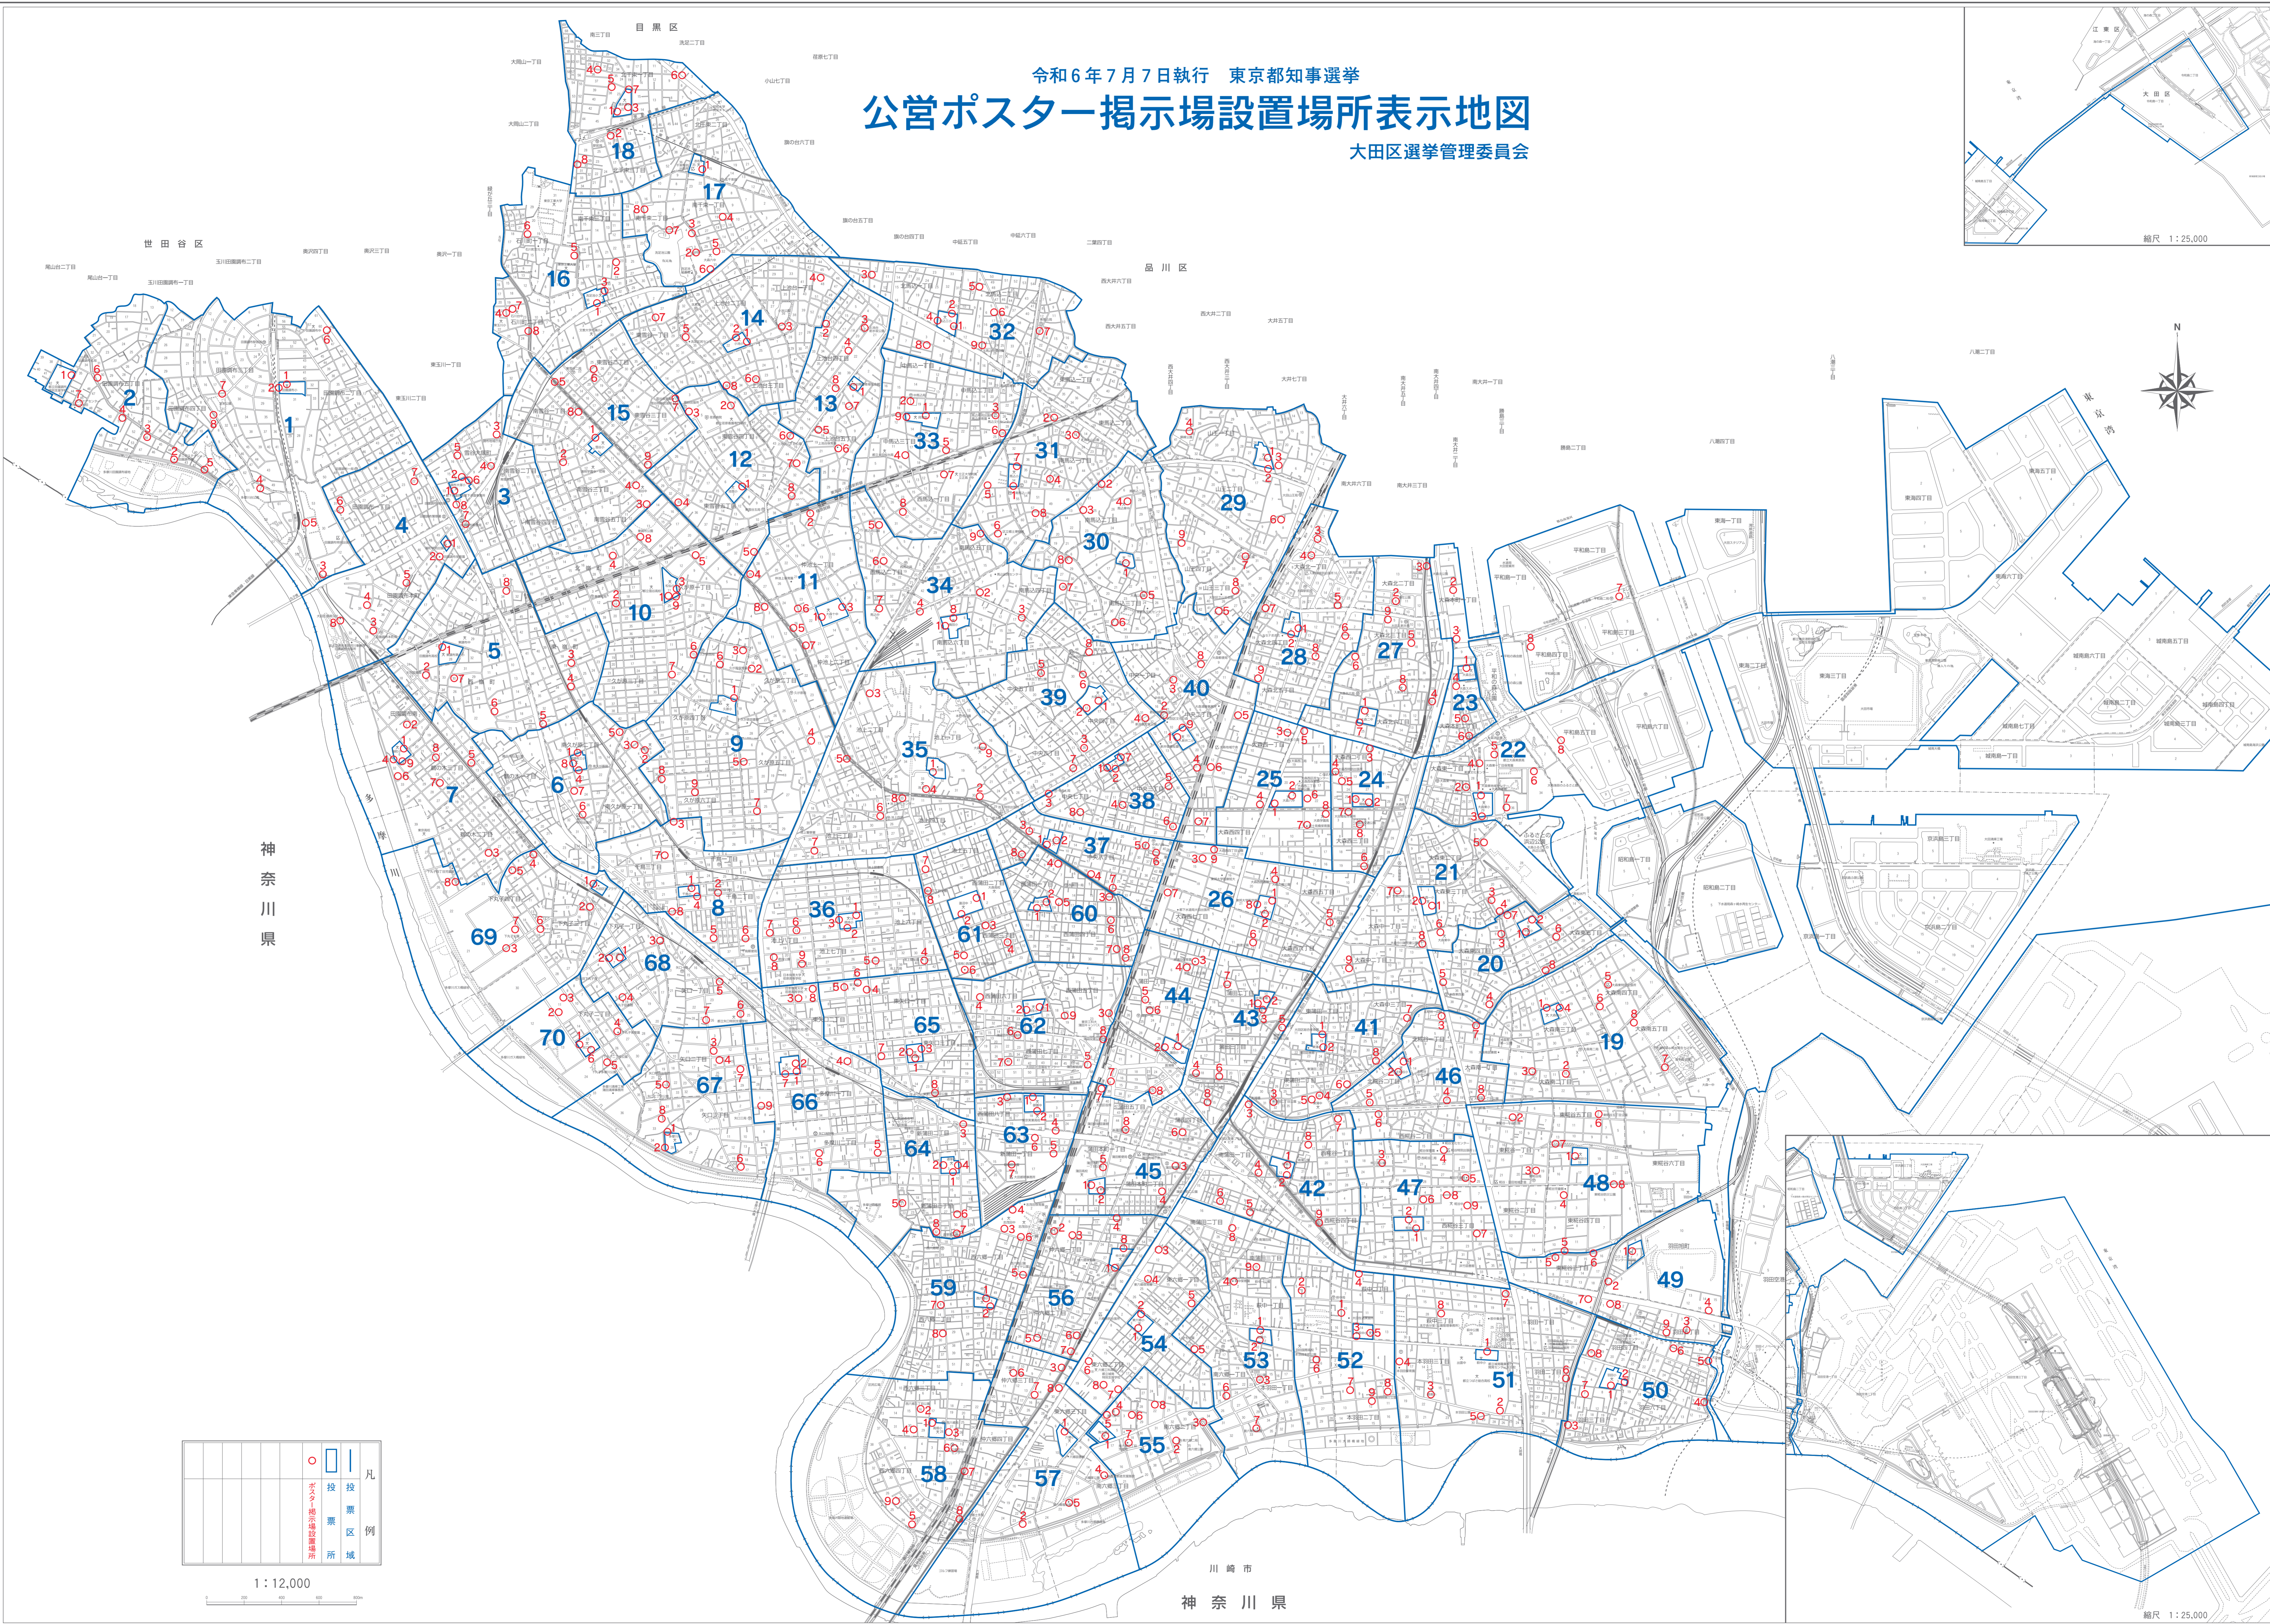

令和6年7月7日執行 東京都知事選挙  
公営ポスター掲示場設置場所表示地図  
大田区選挙管理委員会

縮尺 1:25,000

令和6年5月

縮尺 1:25,000

不詳記載