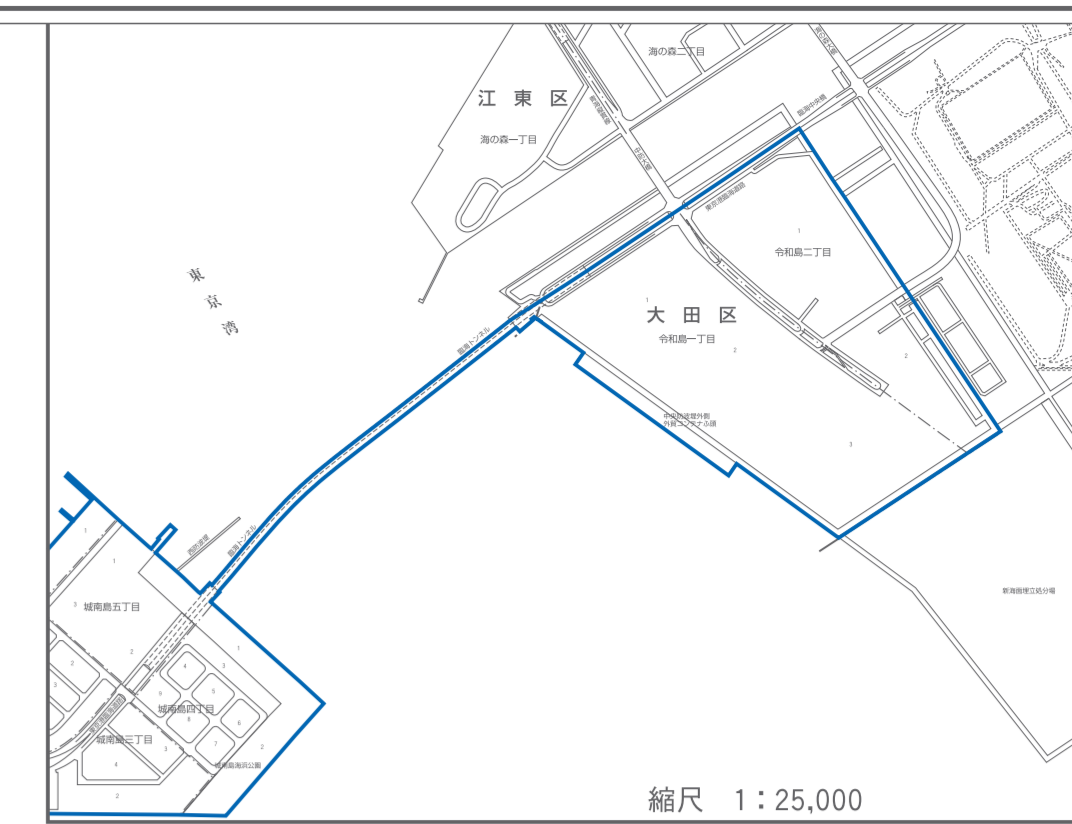

令和6年7月7日執行 東京都知事選挙  
公営ポスター掲示場設置場所表示地図  
大田区選挙管理委員会

縮尺 1:25,000

令和6年5月

縮尺 1:25,000

不詳記載