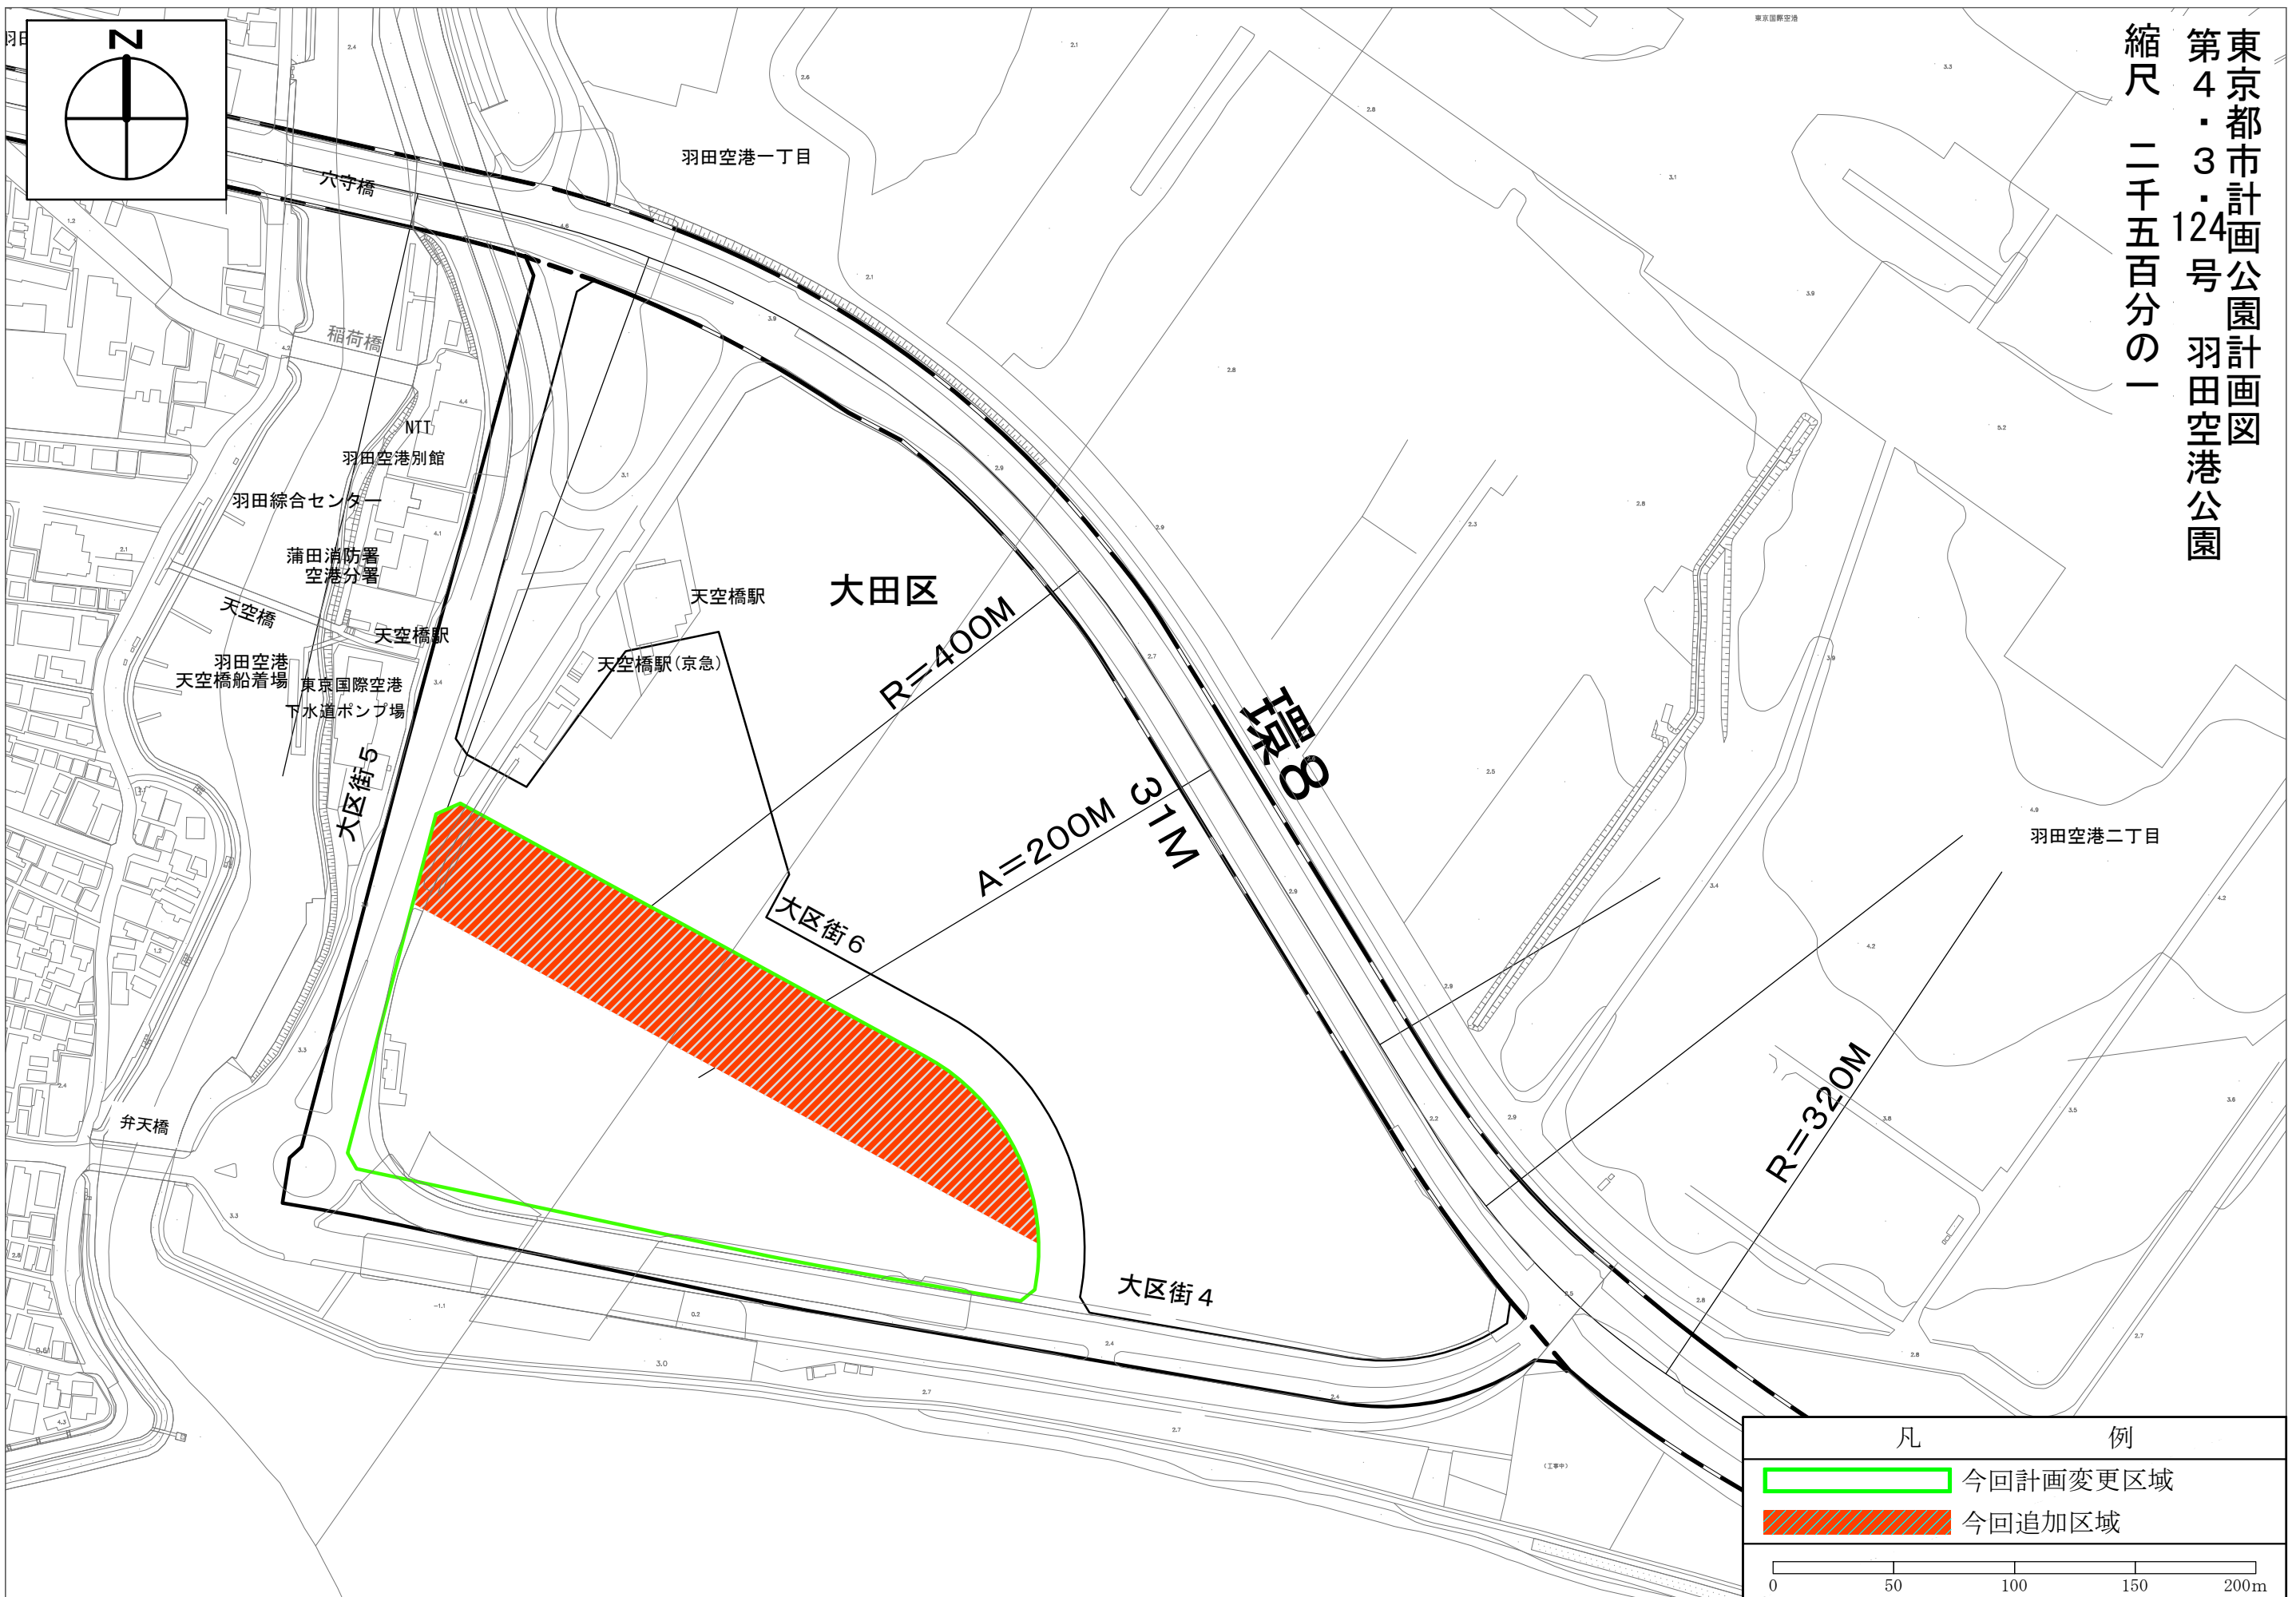

東京都市計画公園計画図
 第4・3・124号 羽田空港公園
 縮尺 二千五百分の一

この地図は、東京都知事の承認を受けて、東京都縮尺2,500分の1地形図を利用して作成したものである。(承認番号)MMT利許第04-K111-2号、(承認番号)4都市基街都第44号 令和4年5月9日