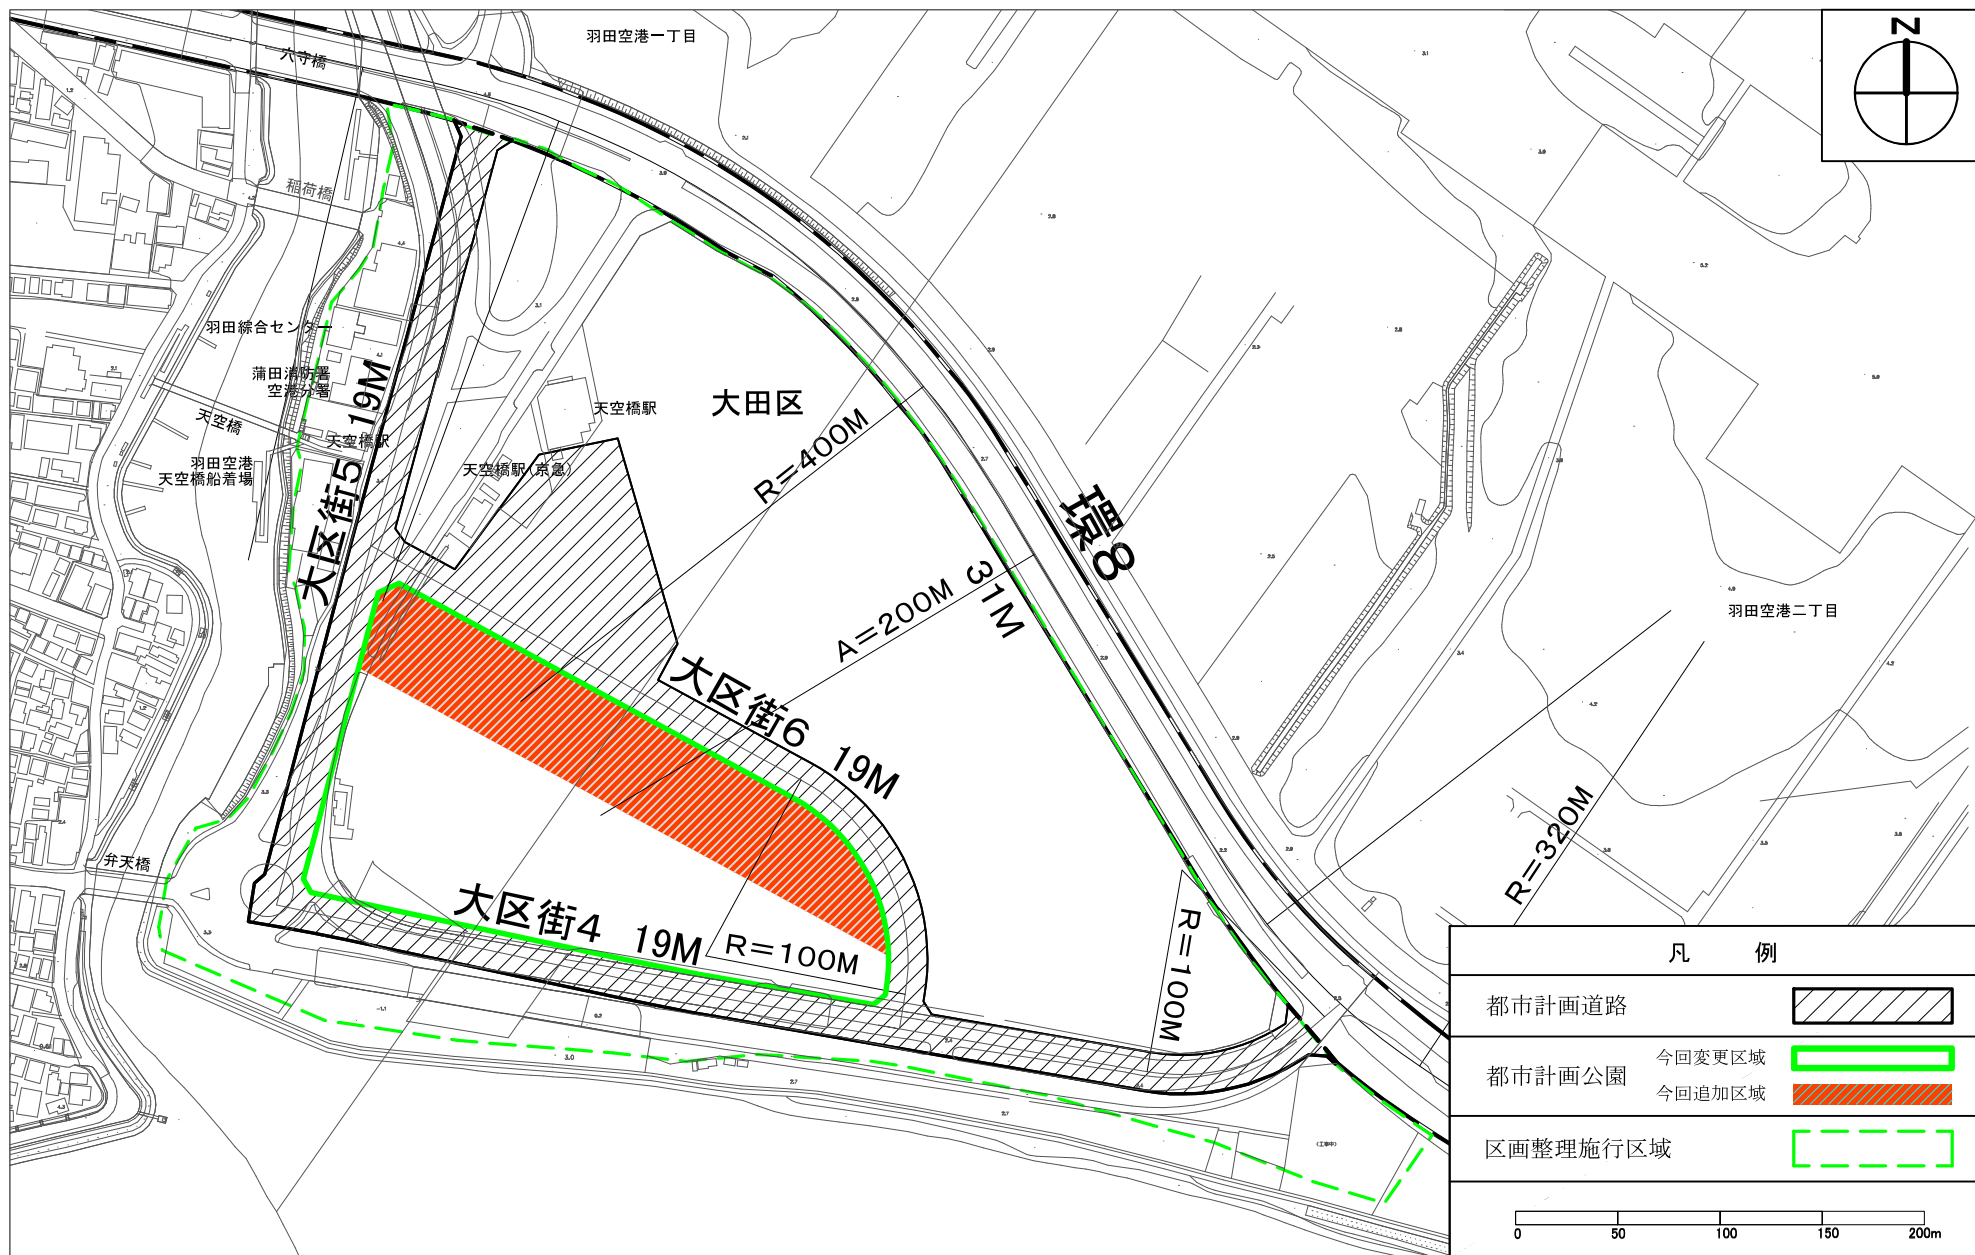

東京都市計画土地地区画整理事業 羽田空港跡地地区土地地区画整理事業 計画図1(施行区域図)
縮尺 二千五百分の一

この地図は、東京都知事の承認を受けて、東京都縮尺2,500分の1地形図を利用して作成したものである。(承認番号) (MMT利許第04-K111-3号)

東京都市計画土地区画整理事業 羽田空港跡地地区土地区画整理事業 計画図2(公共施設の配置図)
縮尺 二千五百分の一

凡 例	
都市計画道路	
都市計画公園	今回変更区域
	今回追加区域
区画整理施行区域	

この地図は、東京都知事の承認を受けて、東京都縮尺2,500分の1地形図を利用して作成したものである。(承認番号) (MMT利許第04-K111-3号)
(承認番号) 4都市基街都第44号、令和4年5月9日