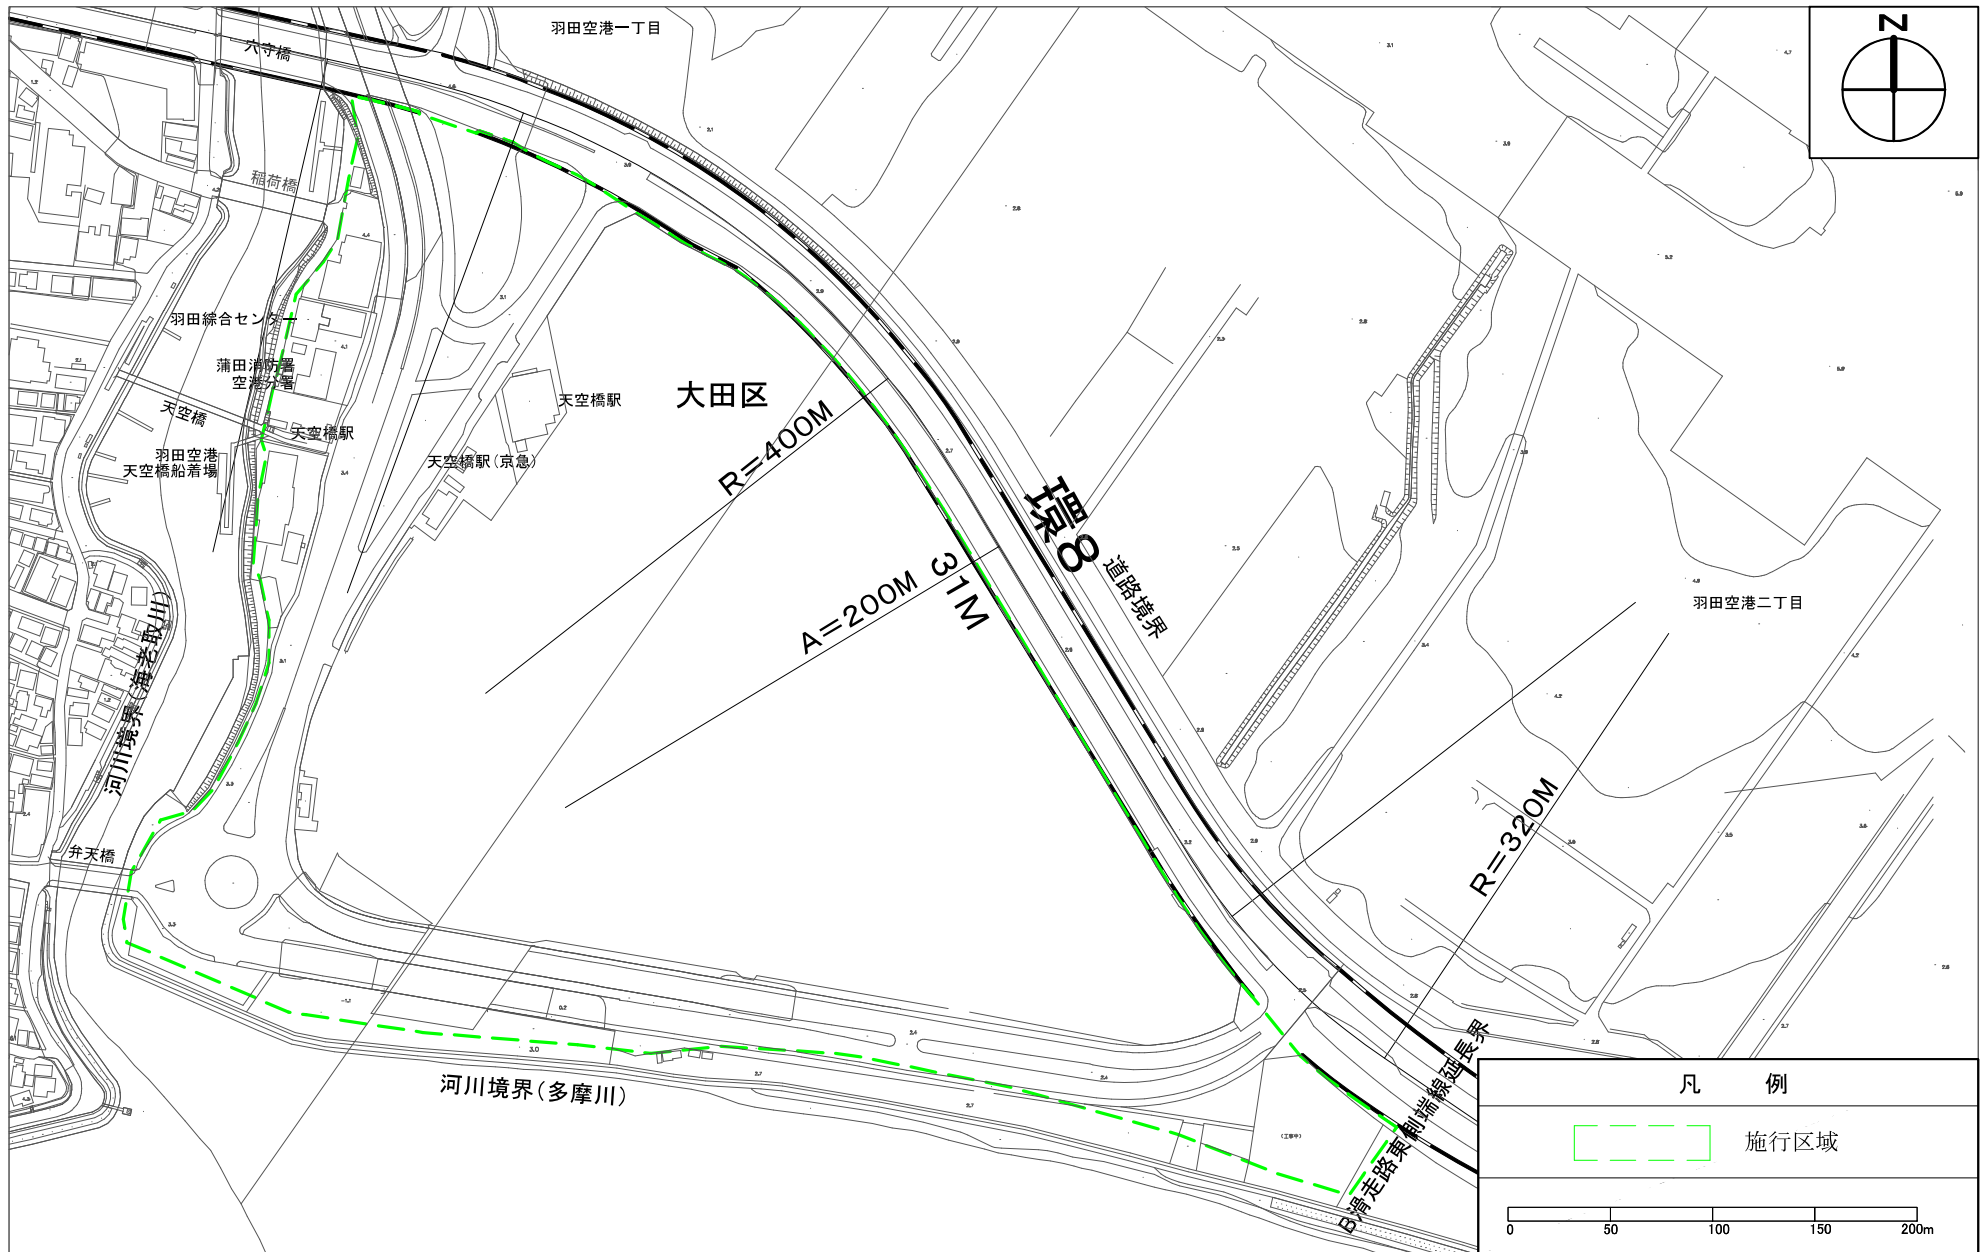

東京都市計画土地地区画整理事業 羽田空港跡地地区土地地区画整理事業 計画図1(施行区域図)
縮尺 二千五百分の一

この地図は、東京都知事の承認を受けて、東京都縮尺2,500分の1地形図を利用して作成したものである。(承認番号) (MMT利許第04-K111-3号)

東京都市計画土地区画整理事業 羽田空港跡地地区土地区画整理事業 計画図2(公共施設の配置図)
縮尺 二千五百分の一

凡 例	
都市計画道路	
都市計画公園	今回変更区域
	今回追加区域
区画整理施行区域	

この地図は、東京都知事の承認を受けて、東京都縮尺2,500分の1地形図を利用して作成したものである。(承認番号) (MMT利許第04-K111-3号)
(承認番号) 4都市基街都第44号、令和4年5月9日