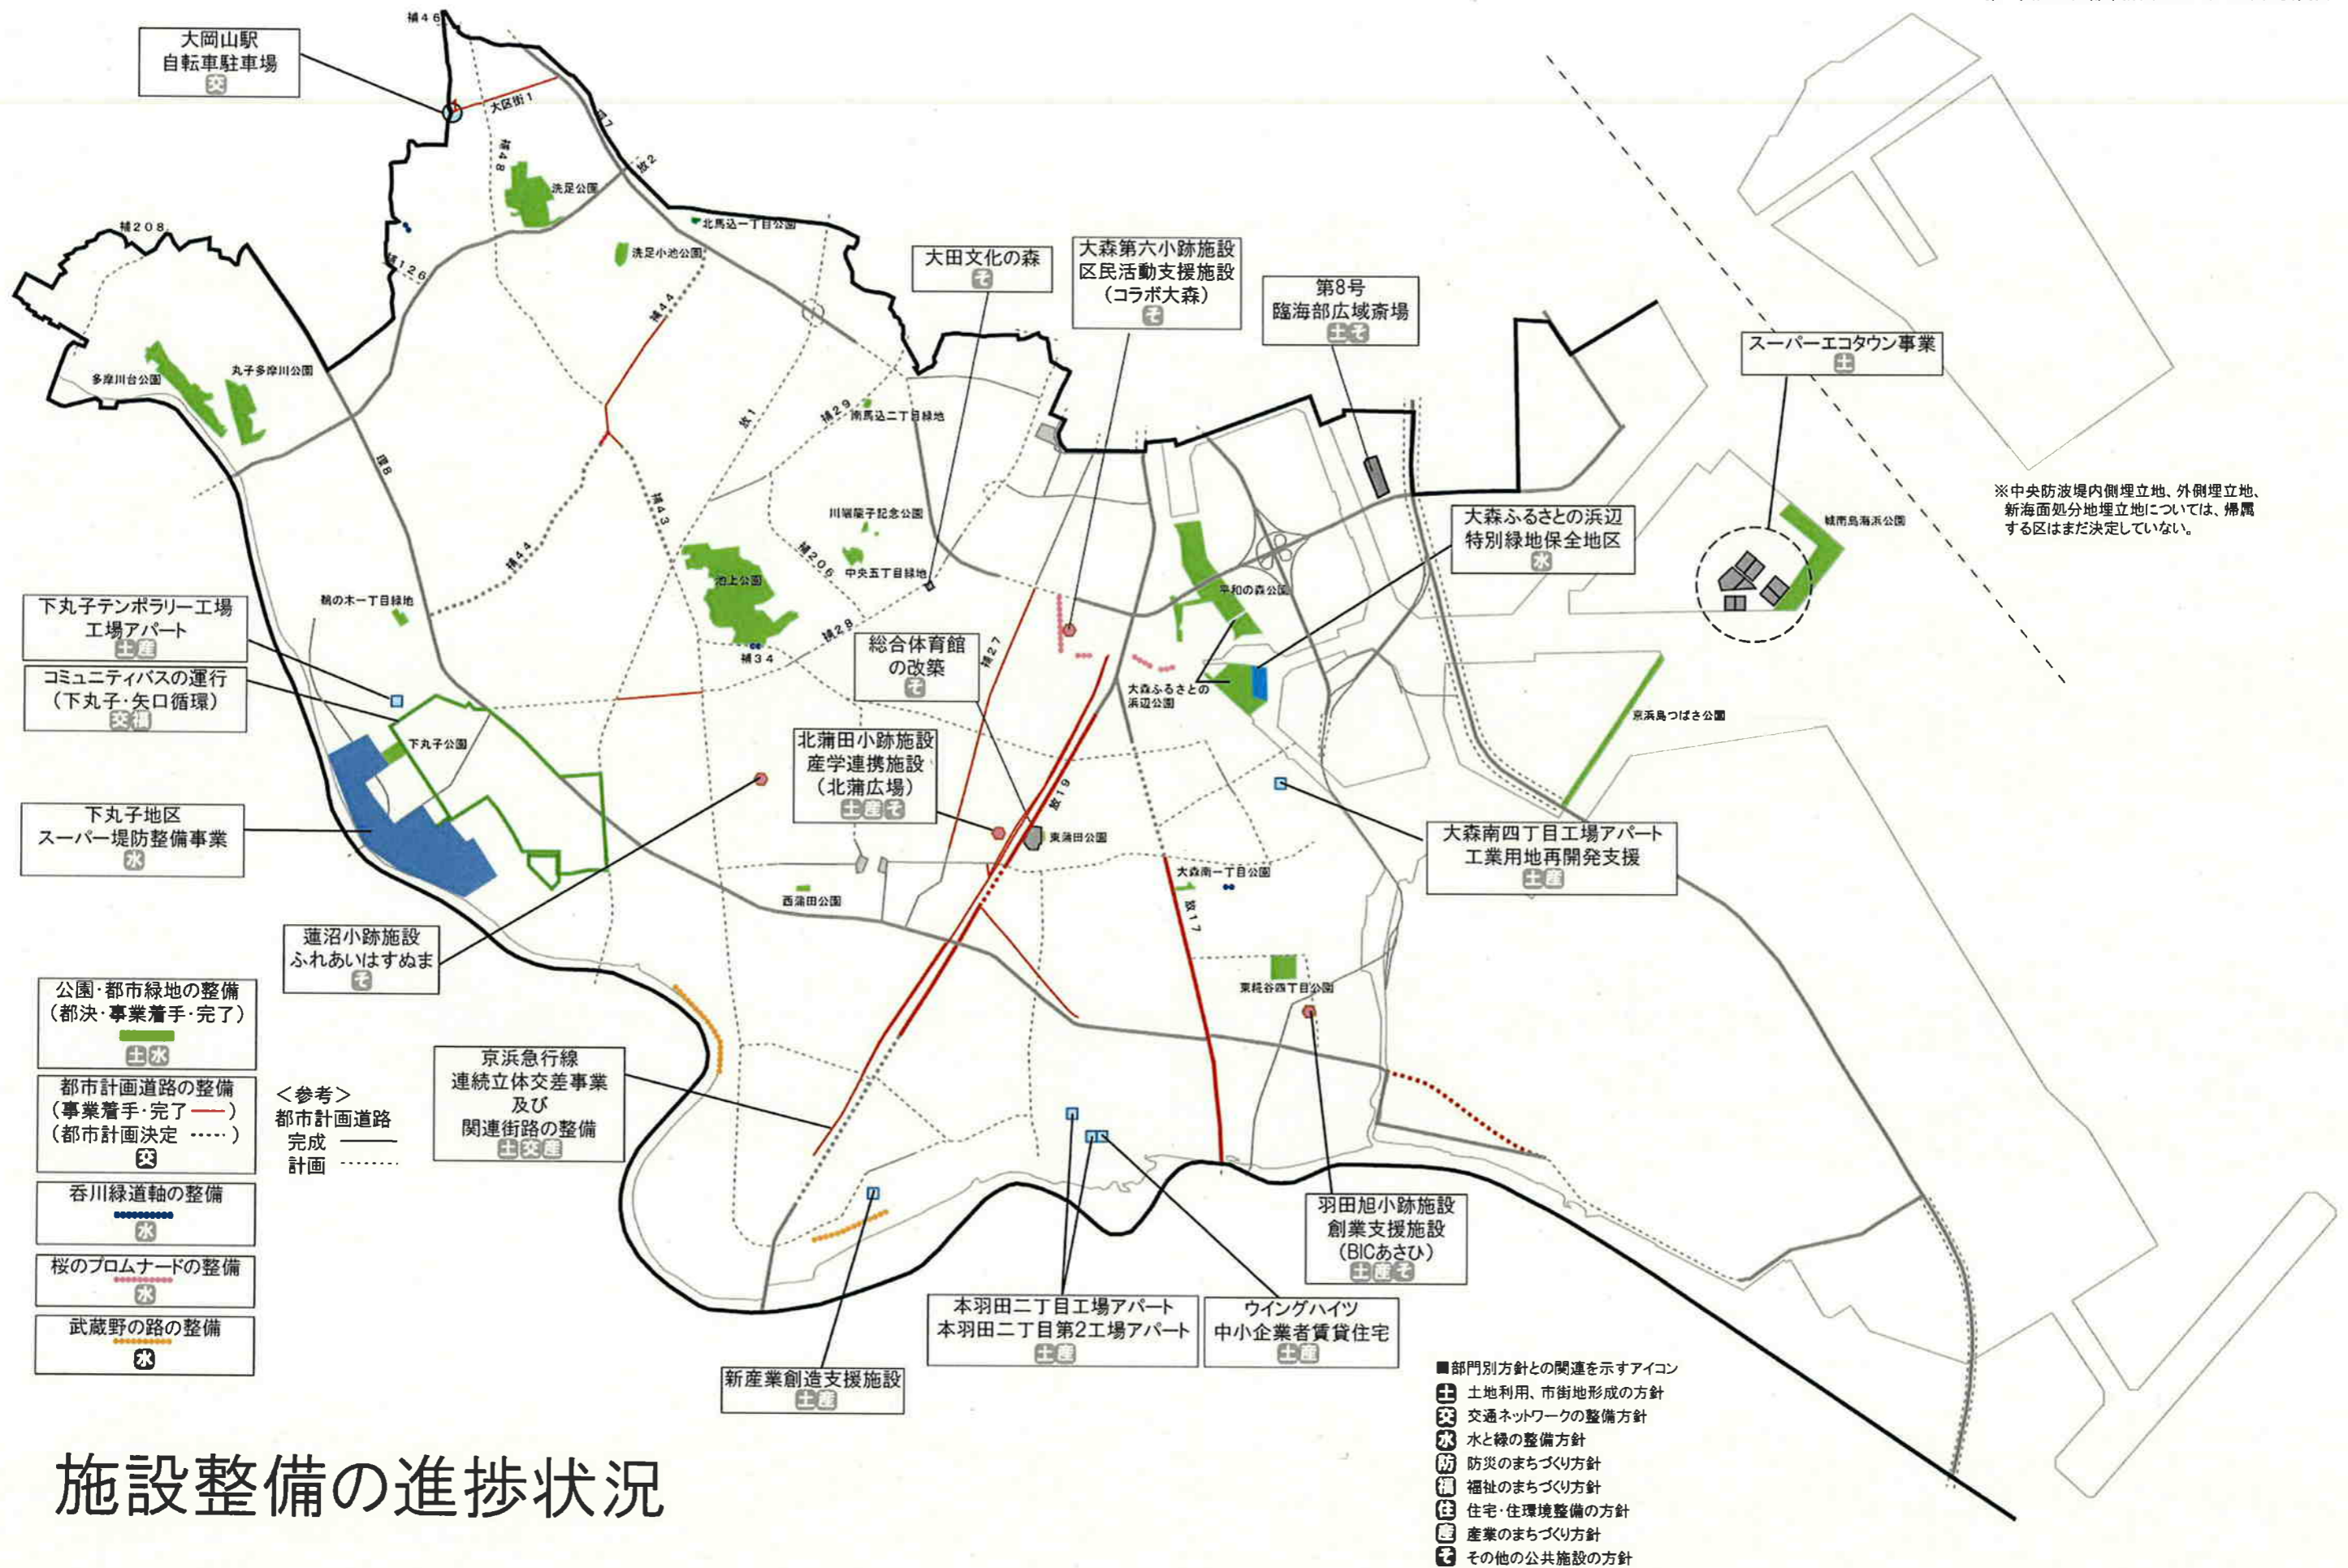

面的整備の進捗状況

※中央防波堤内側埋立地、外側埋立地、新海面処分地埋立地については、帰属する区はまだ決定していない。

施設整備の進捗状況