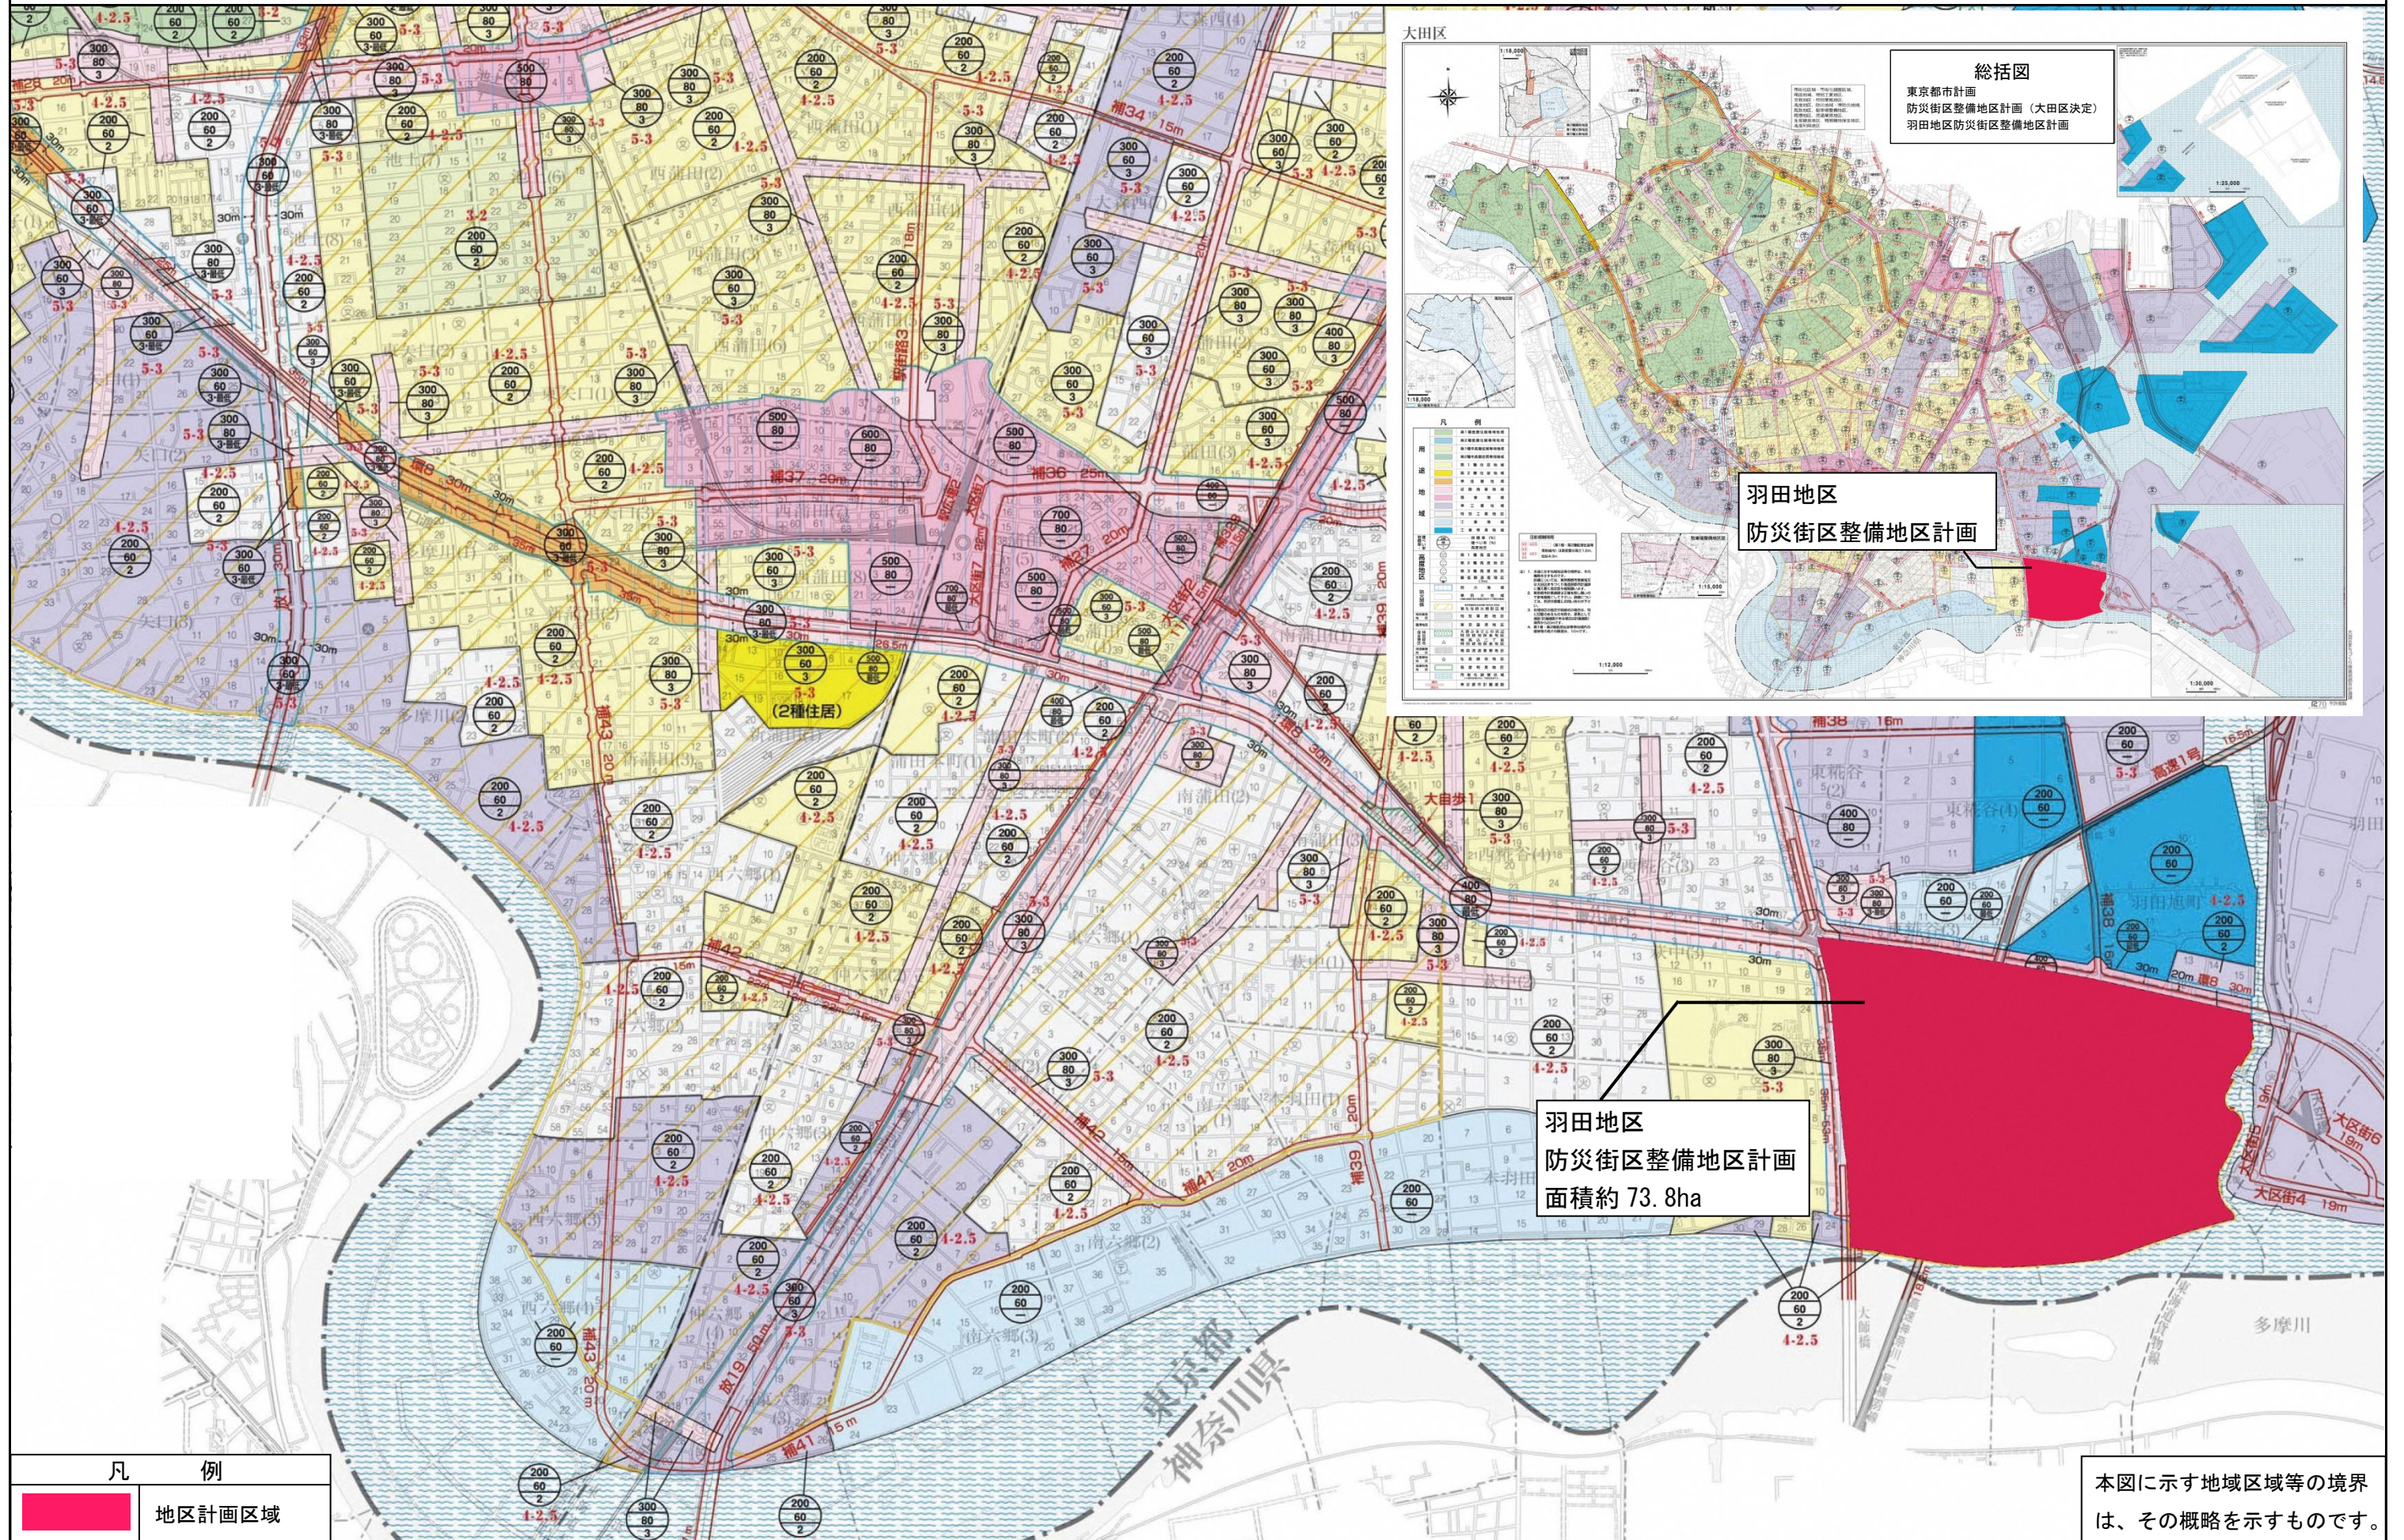

東京都市計画防災街区整備地区計画 羽田地区防災街区整備地区計画 総括図

縮尺二万分之一

羽田地区
防災街区整備地区計画
面積約 73.8ha

凡 例	
	地区計画区域

本図に示す地域区域等の境界は、その概略を示すものです。