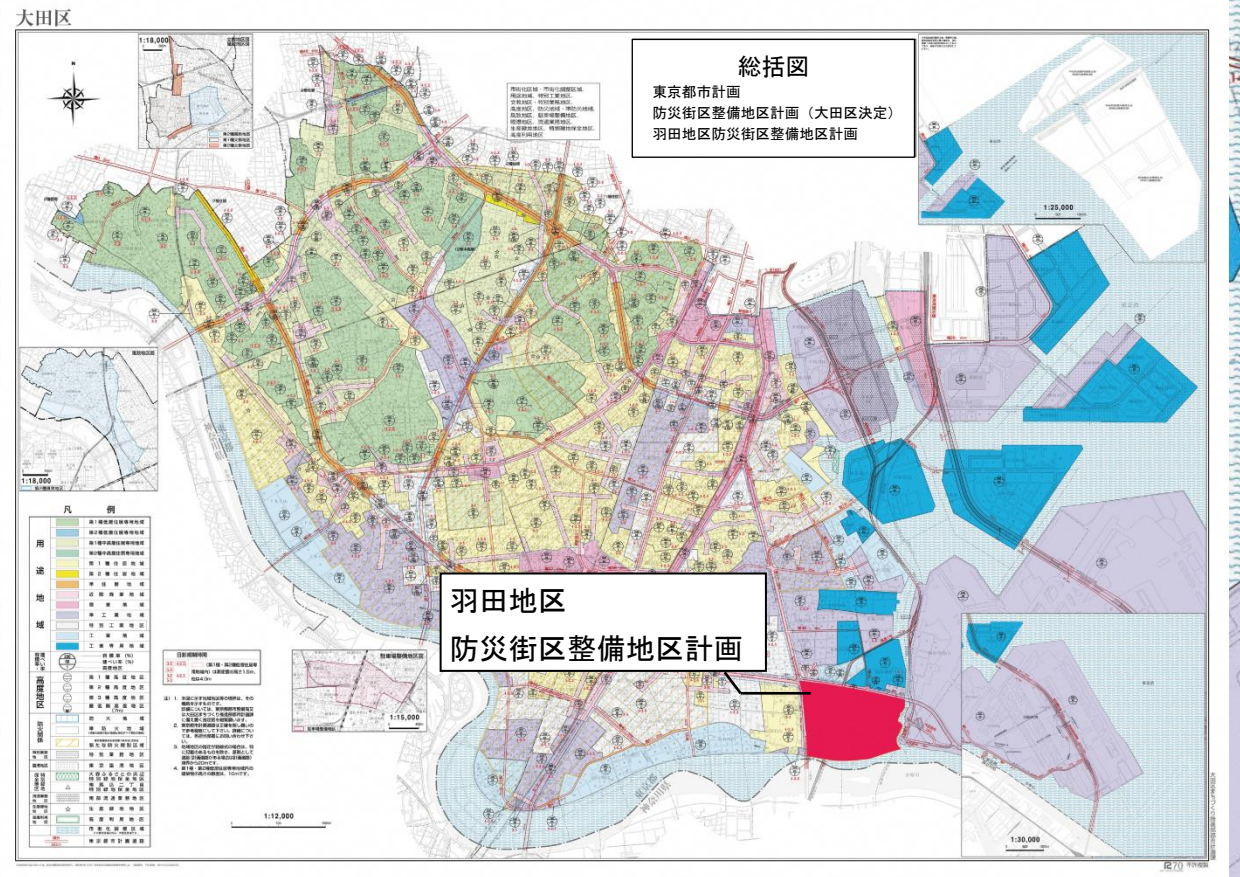

東京都市計画防災街区整備地区計画 羽田地区防災街区整備地区計画 総括図

縮尺二万分之一

羽田地区
防災街区整備地区計画
面積約 73.8ha

凡 例	
	地区計画区域

本図に示す地域区域等の境界は、その概略を示すものです。