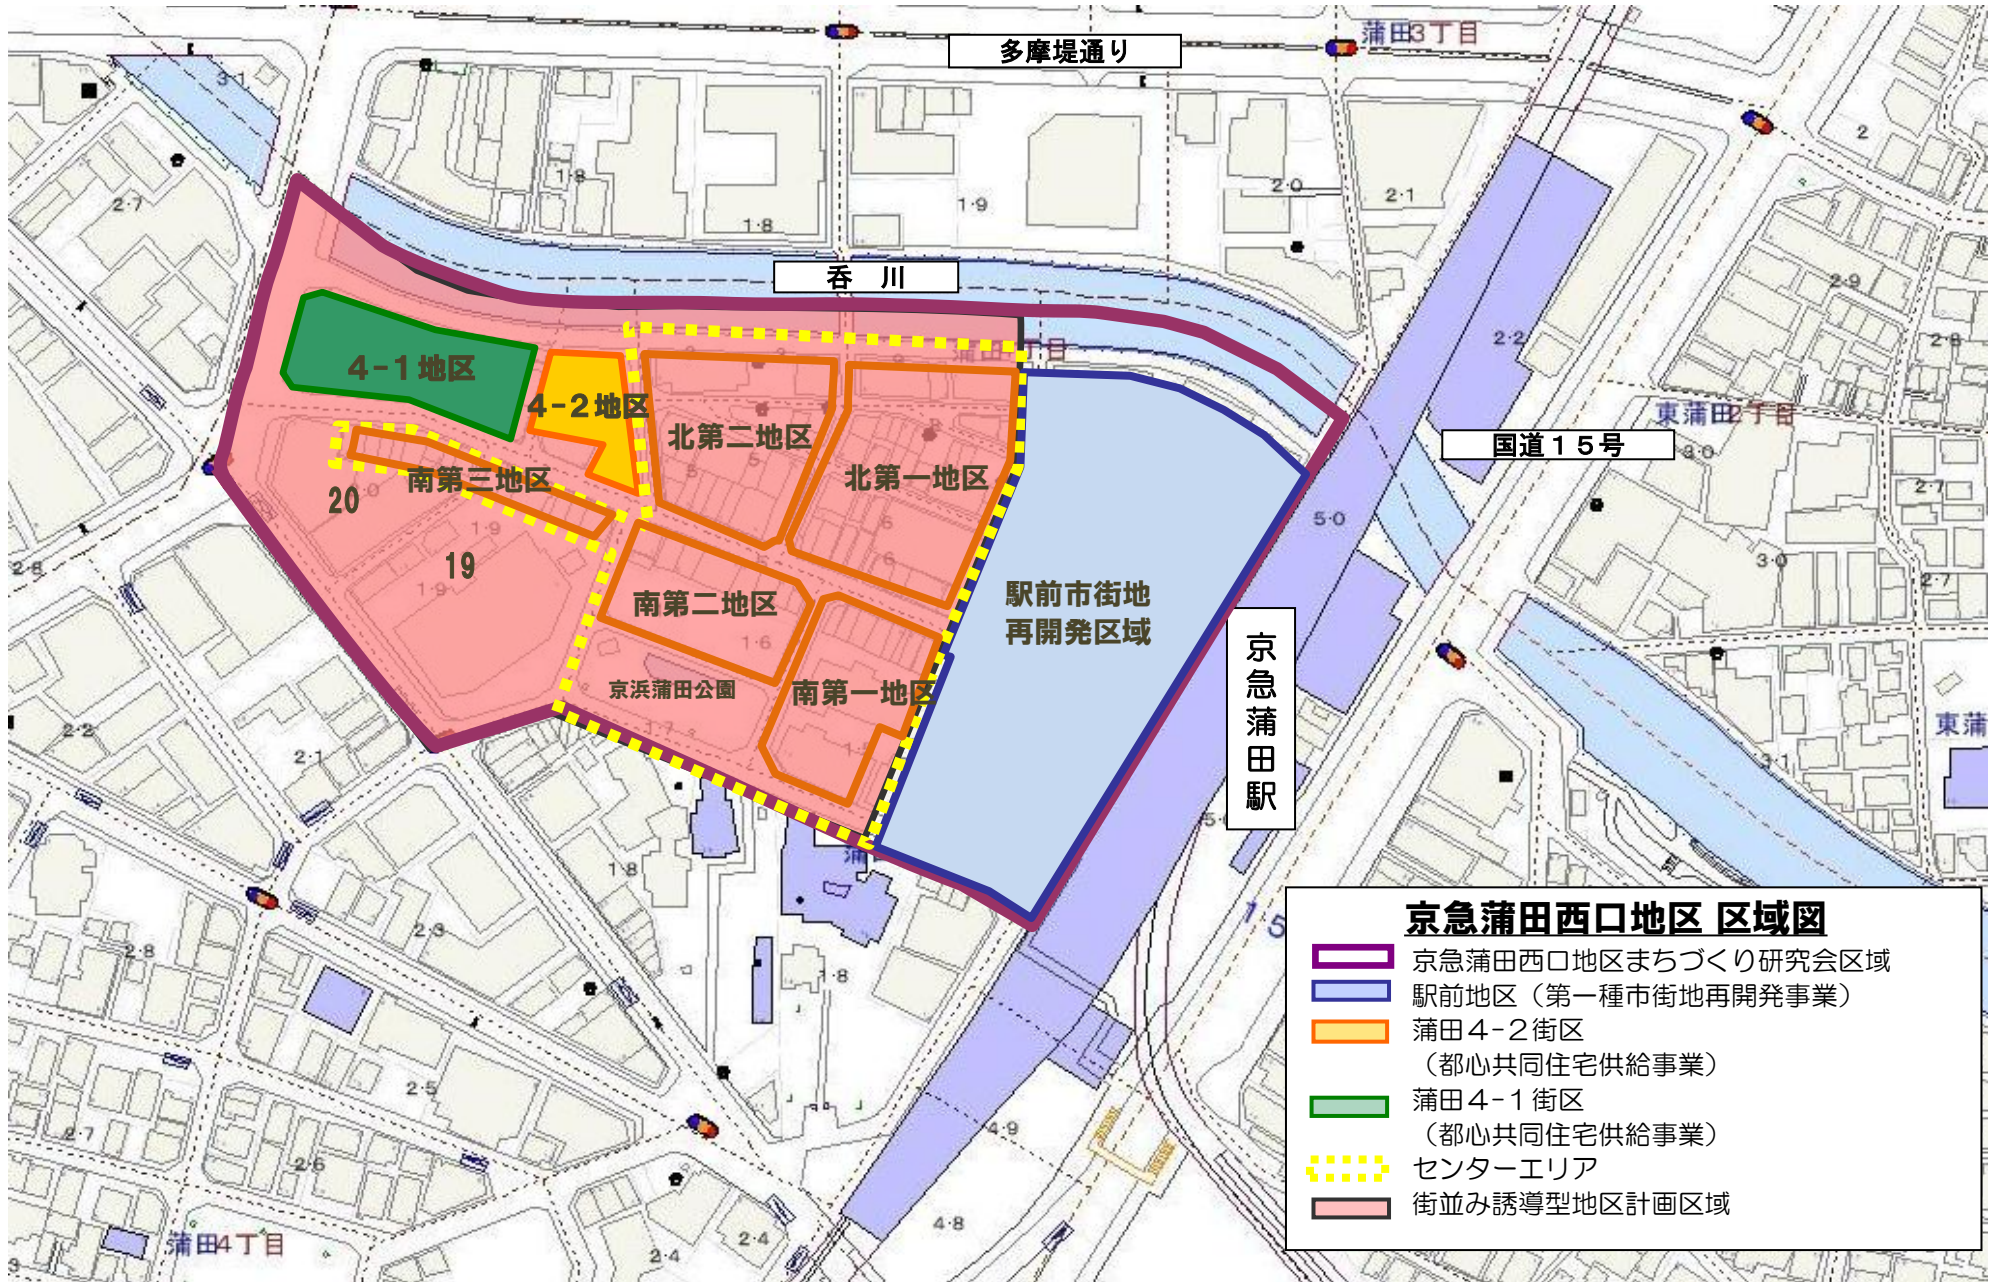

第1号議案

当日資料

京急蒲田西口地区 区域図

- 京急蒲田西口地区まちづくり研究会区域
- 駅前地区 (第一種市街地再開発事業)
- 蒲田4-2街区 (都心共同住宅供給事業)
- 蒲田4-1街区 (都心共同住宅供給事業)
- センターエリア
- 街並み誘導型地区計画区域