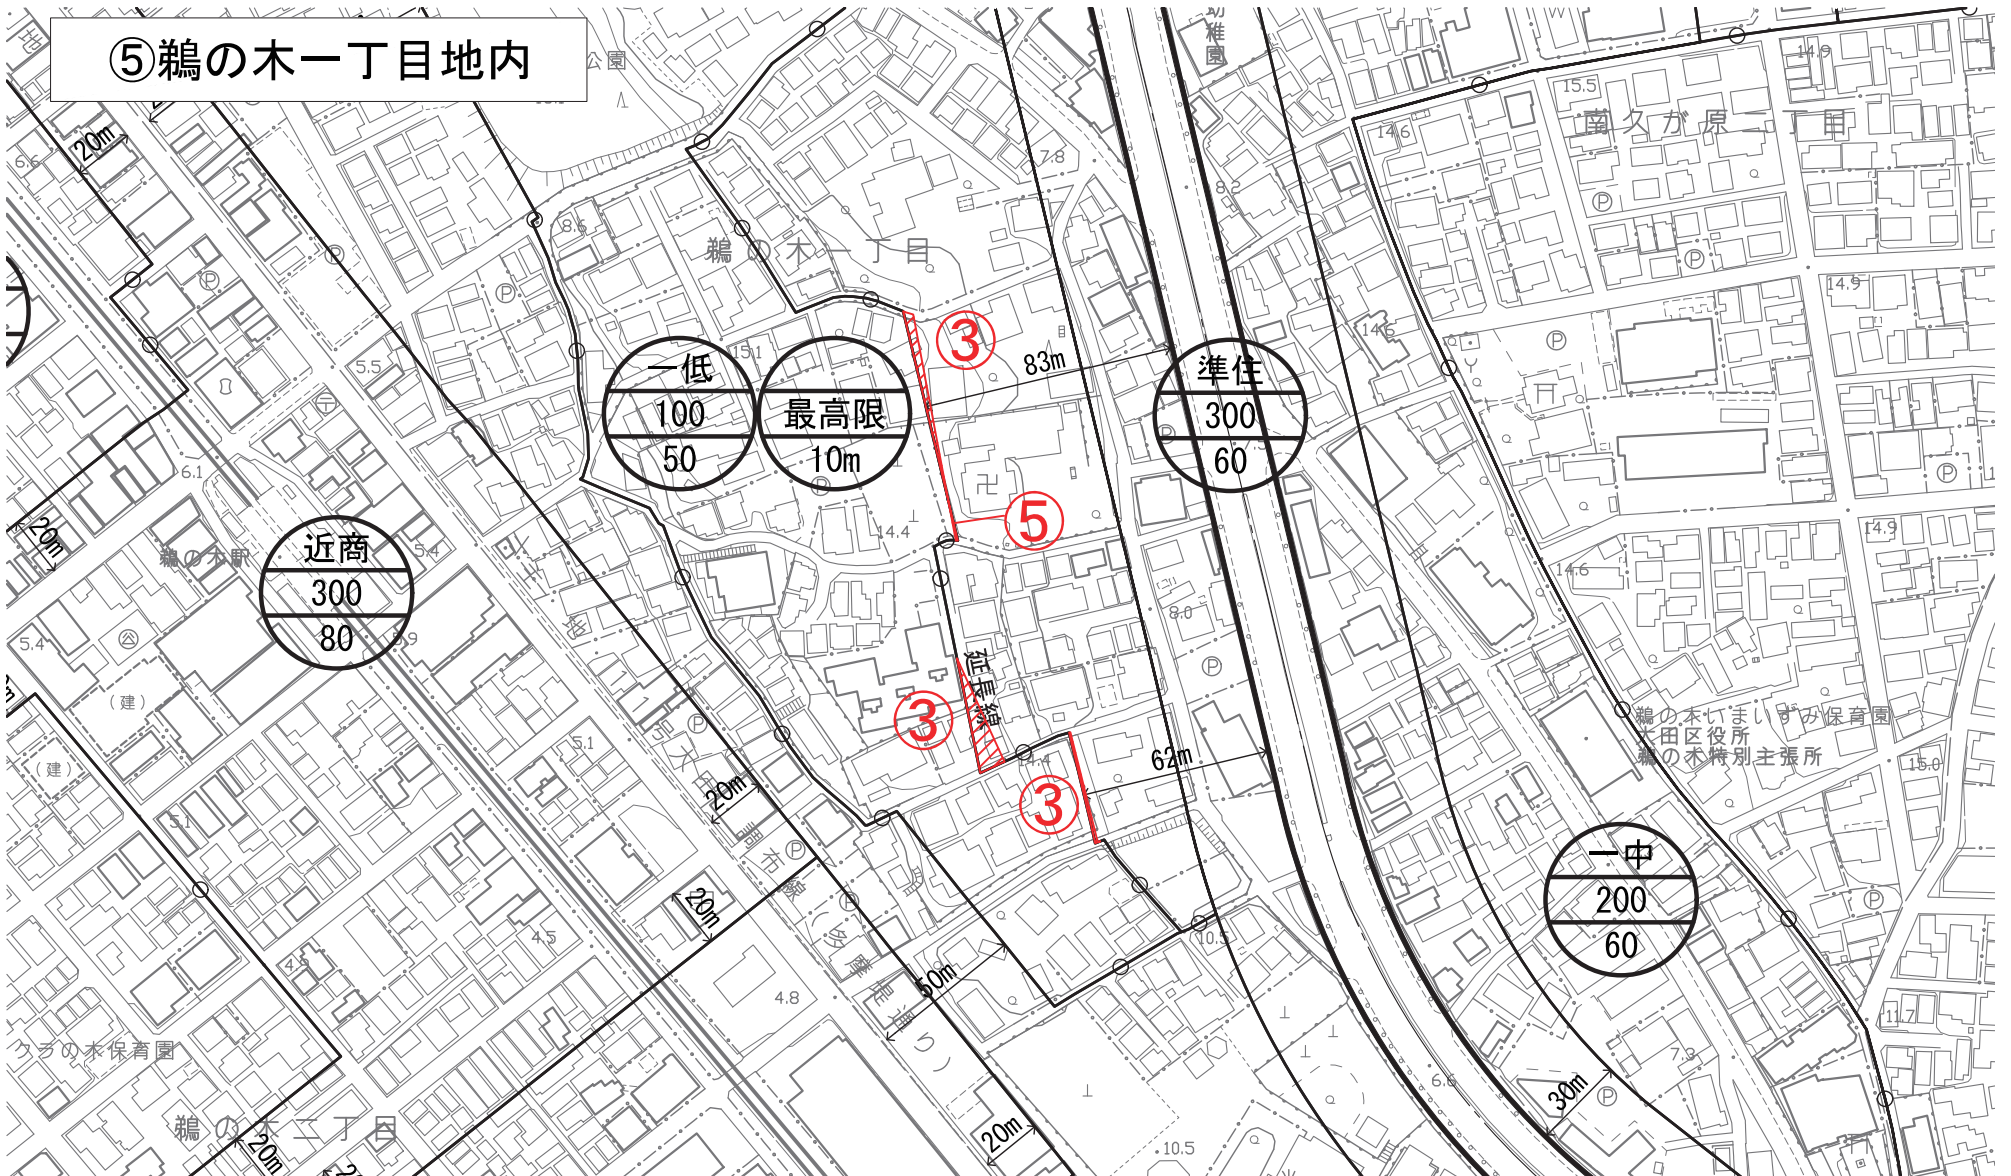

⑤鵜の木一丁目地内

変更前

変更後

住 10 0	番号	東京都決定							大田区決定			東京都決定							大田区決定											
		用途地域							高度	防火	特別用途	用途地域							高度	防火	特別用途									
		用途	建蔽	容積	敷地	高さ	外壁	用途	建蔽	容積	敷地	高さ	外壁	用途	建蔽	容積	敷地	高さ	外壁	用途	建蔽	容積	敷地	高さ	外壁	用途	建蔽	容積	敷地	高さ
3	一低	50	100	-	10	-	1高	準防火	-	一中	60	200	-	-	-	2高	準防火	-	一低	50	100	-	10	-	1高	準防火	-			
5	一中	60	200	-	-	-	2高	準防火	-	一低	50	100	-	10	-	1高	準防火	-												

⑤ 鶺の木一丁目地内

変更前

変更後