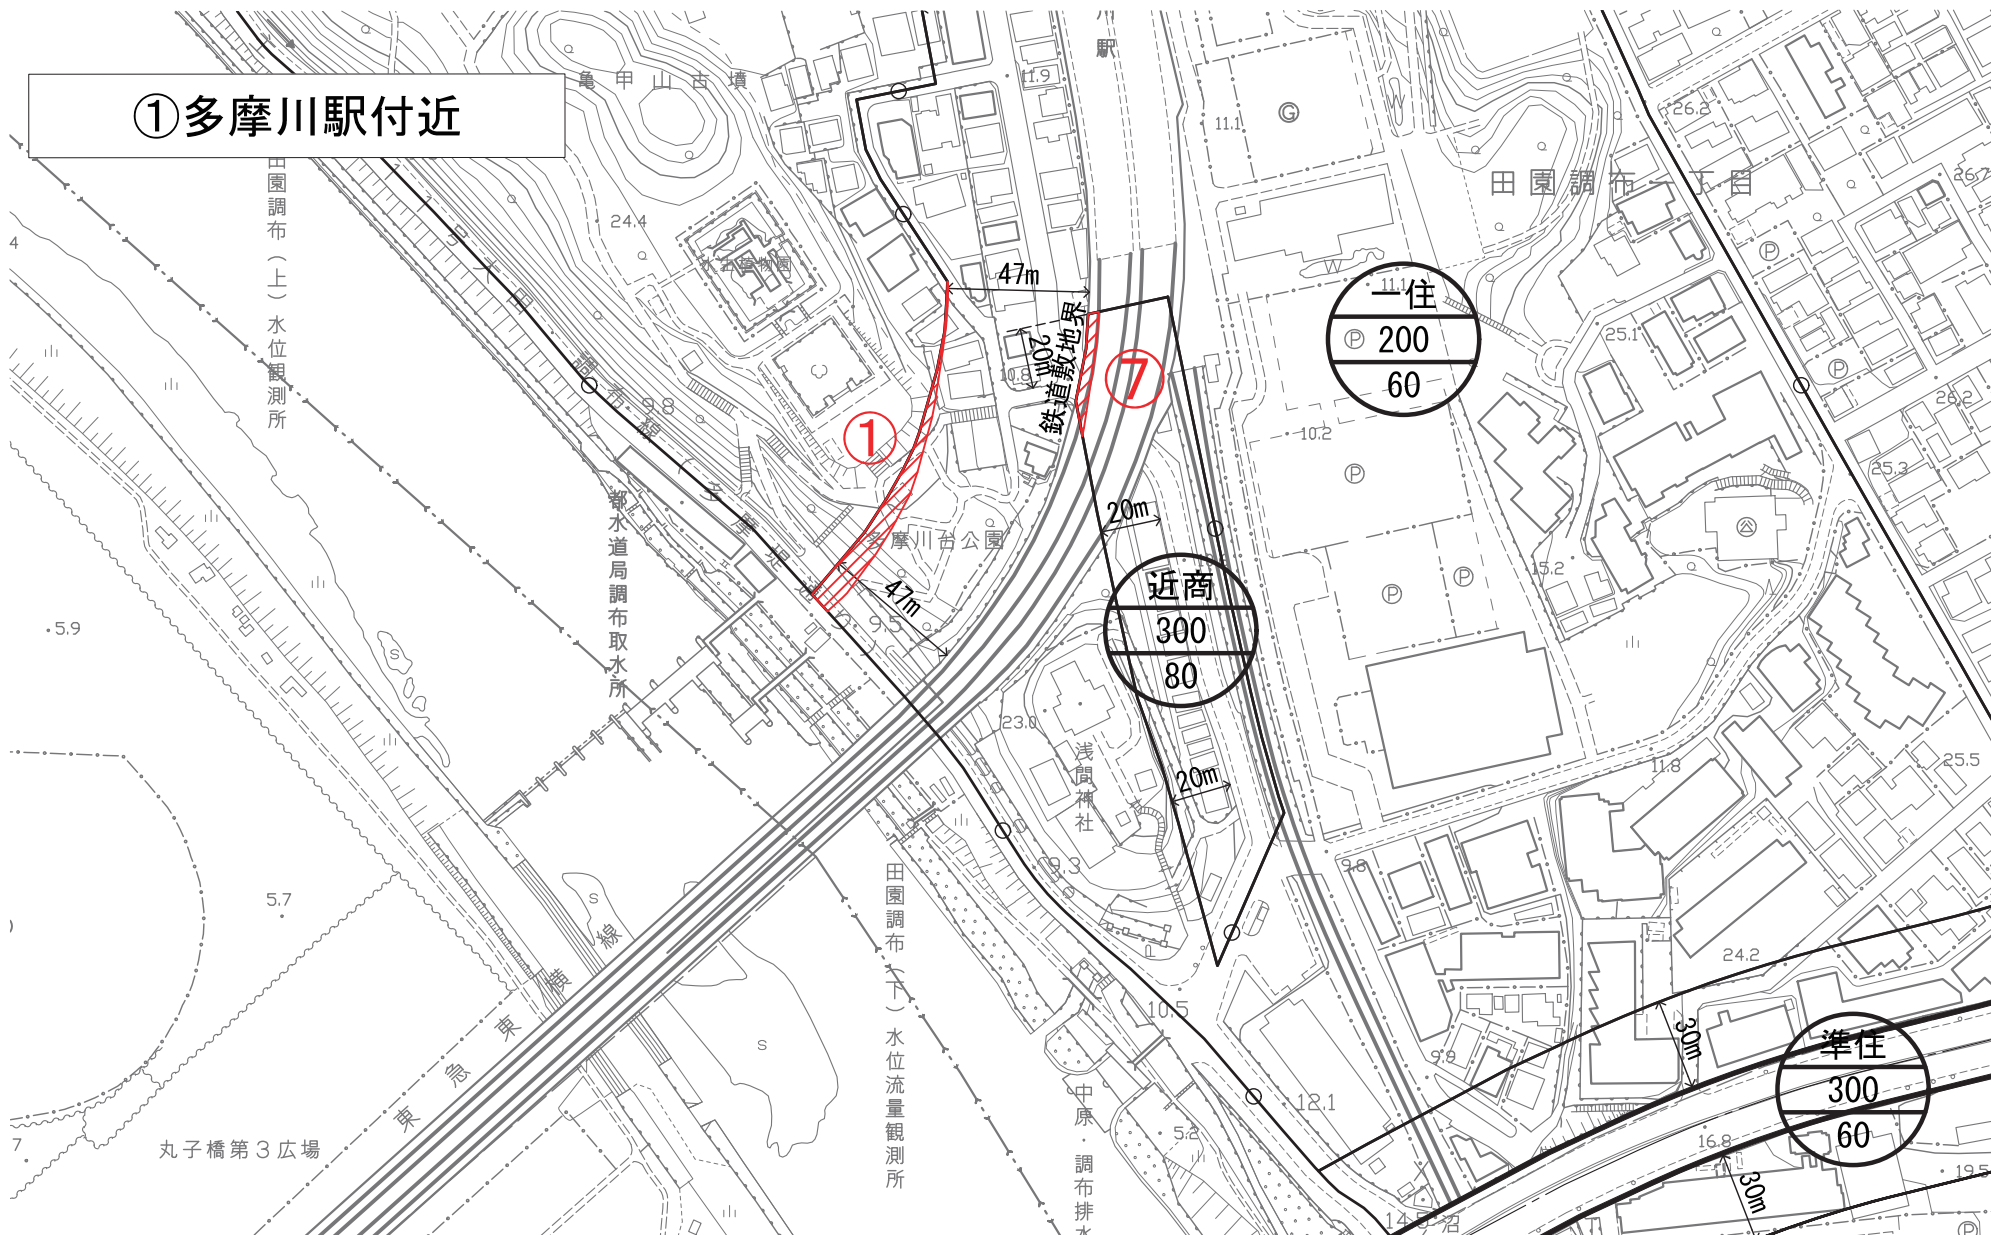

①多摩川駅付近

番号	変更前									変更後								
	東京都決定 用途地域						大田区決定			東京都決定 用途地域						大田区決定		
	用途	建蔽	敷地	容積	高さ	外壁	高度	防火	特別 用途	用途	建蔽	容積	敷地	高さ	外壁	高度	防火	特別 用途
1	一低	40	80	-	10	-	1高	準防火	-	一住	60	200	-	-	-	2高	準防火	-
7	一住	60	200	-	-	-	2高	準防火	-	近商	80	300	-	-	-	3高	準防火	-

一住

①多摩川駅付近

変更前

変更後