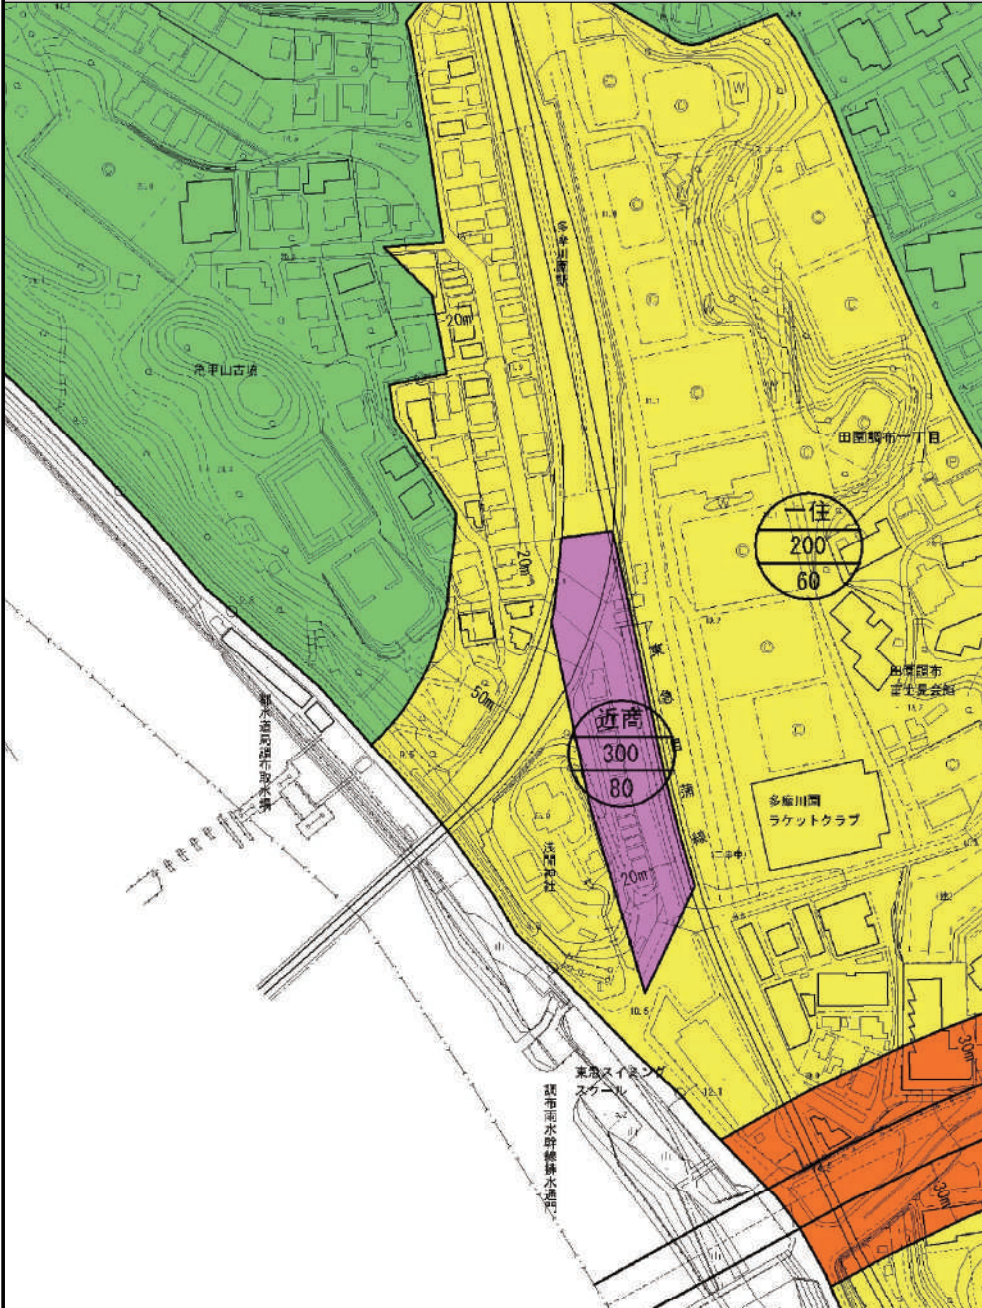

①多摩川駅付近

変更前