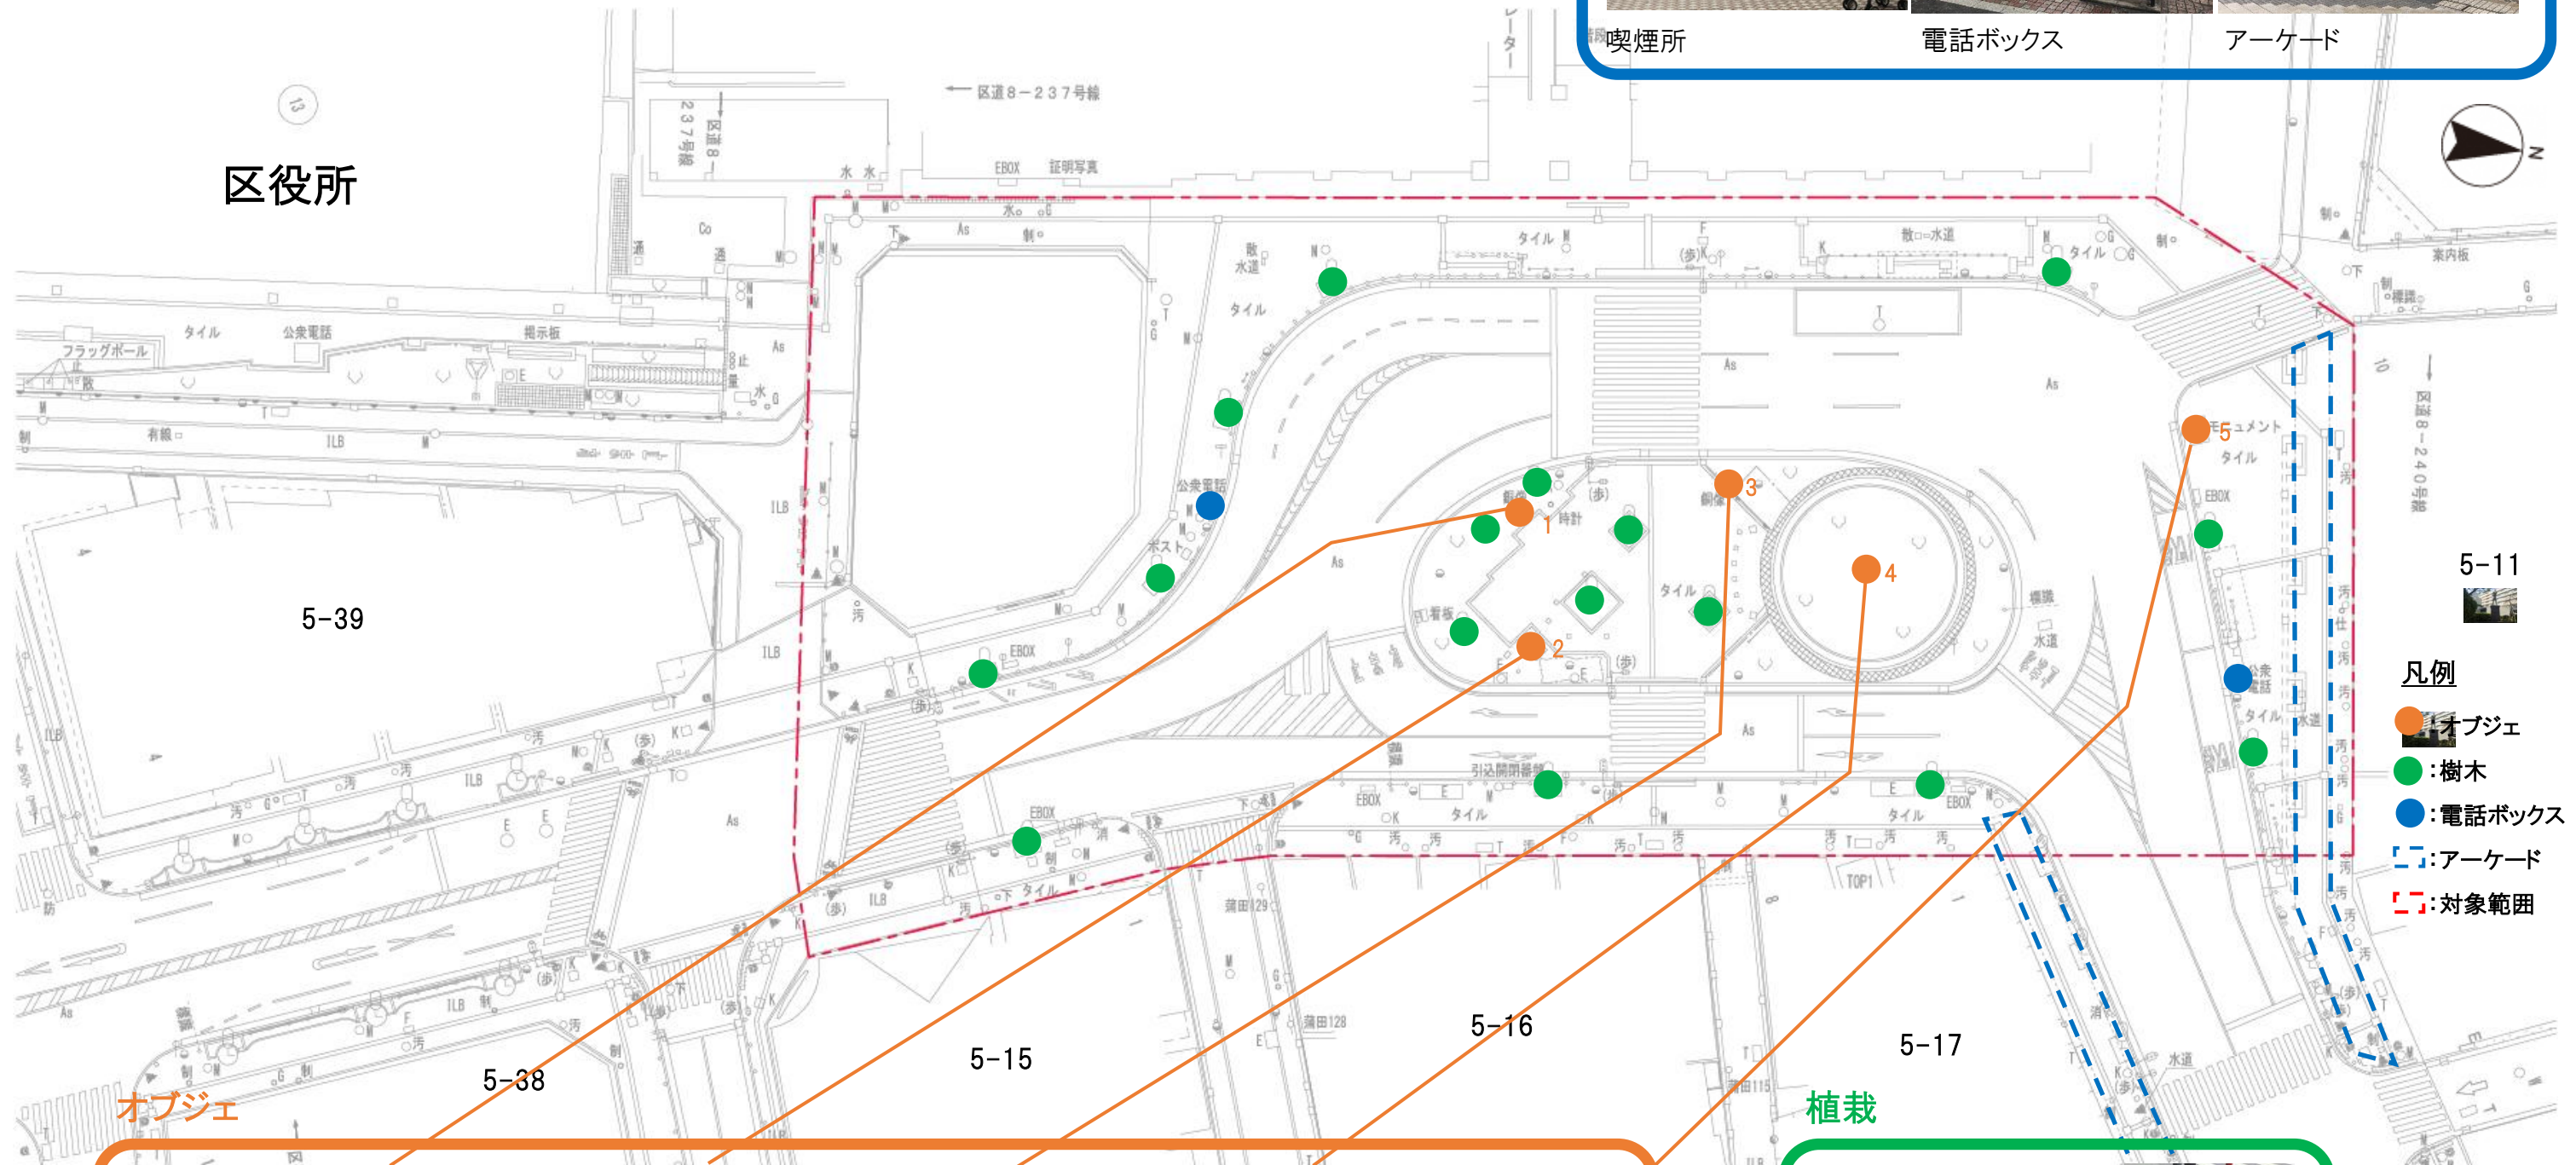

蒲田駅東口駅前広場現在の状況整理

現在の駅前広場には、複数のオブジェが設置されています。具体的には、躍進工業蒲田、希望、モヤイ像、上昇気流、翼の5つです。

これらのオブジェの取り扱いについて整理が必要になってきます。

また、植栽やその他工作物等についても取り扱いの整理が必要になってきます。

その他工作物

喫煙所

電話ボックス

アーケード

蒲田駅

- 凡例
- オブジェ
 - : 樹木
 - : 電話ボックス
 - : アーケード
 - : 対象範囲

オブジェ

1. 躍進工業蒲田

2. モヤイ像

3. 希望

4. 上昇気流

5. 翼

植栽

交通島の樹木

プランター