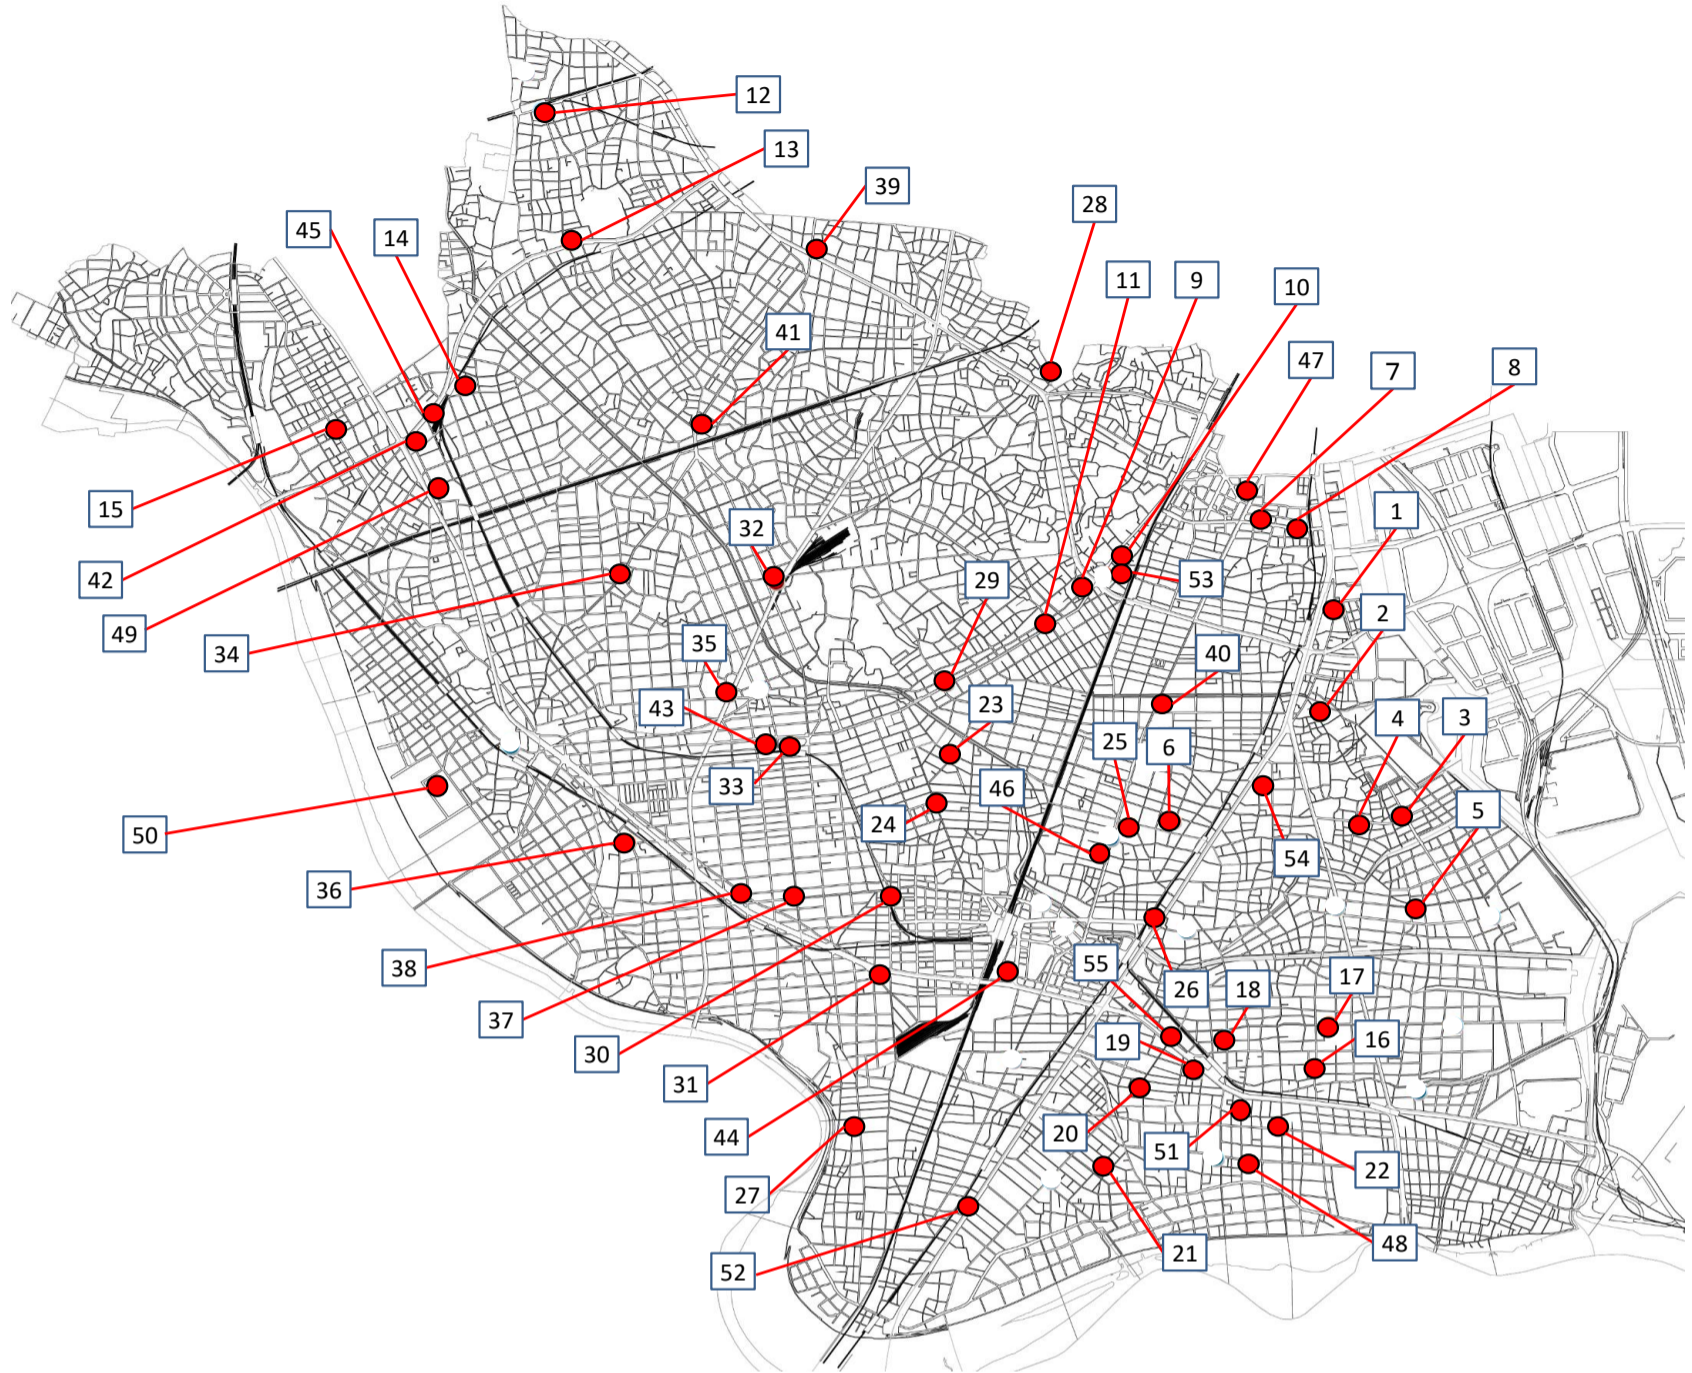

ヘルメット助成対象販売店一覧

令和6年8月22日現在

No	店名	住所	電話番号
1	高松屋自転車商会	大森本町2-7-22	3761-7312
2	オオツカサイクル	大森東2-4-13	3761-2416
3	石川サイクル	大森東5-9-6	3298-3889
4	須山商会	大森東4-16-2	3761-1413
5	有限会社サイクルショップ フジヒラ	大森南2-2-3	3741-7631
6	サイクルハウスイシ	大森西6-13-8	3761-4641
7	有限会社鈴木商店	大森北2-4-9	3761-3869
8	三木サイクル	大森北2-10-6	3761-6265
9	サイクルポイントナカネ	中央1-18-4 野本ビル1F	3771-1644
10	サイクルショップオギヤマ 大森山王店	山王3-6-27 1F雅	6429-7091
11	有限会社勝股商会	中央4-33-2	3771-2855
12	椋原輪業商会	北千束3-26-14	3720-1401
13	有限会社安藤オート商会	南千束2-29-5	3727-3992
14	雪谷輪業社	南雪谷2-4-9	3726-6890
15	肥田自転車店	田園調布1-25-11	3721-5955
16	杉山自転車商会	西糀谷3-16-3	3745-2065
17	有限会社東邦商会	西糀谷2-27-15	3744-5556
18	としかず自転車商会	西糀谷4-3-9	6715-1441
19	モロホシサイクル	南蒲田3-5-5	3744-0937
20	京浜ホンダ販売	南蒲田3-9-6	3742-1829
21	恵幸輪業商会	南六郷1-12-1	3735-7746
22	サイクルセンター すぎやま萩中店	萩中2-5-13	3741-1818
23	有限会社モトリキ	西蒲田1-12-7	3753-5453
24	スポーツ車の店ヒラタ	西蒲田4-25-15	3753-4558
25	有限会社前山輪業	蒲田2-1-5	3738-2670
26	サイクルハウスコミヤマ	蒲田3-23-9	3732-1318
27	有限会社コヌマ	西六郷2-8-3	3731-0758

No	店名	住所	電話番号
28	飯合輪業有限会社	東馬込2-8-3	3771-2279
29	じてんしゃ屋はすぬま	中央6-30-4	5700-5233
30	株式会社竹山商会	西蒲田7-18-10	3731-9894
31	矢島輪業商会	新蒲田2-1-3	3731-5465
32	渡辺サイクル商会	仲池上2-17-1	3752-3355
33	菅原自転車店	池上6-2-21	3751-7543
34	サイクルショップヤマダ	久が原3-14-18	3751-6341
35	有限会社齊藤輪業商会	久が原5-28-14	3751-7316
36	野澤輪業商会	矢口1-15-6	3757-0006
37	ヤイタサイクル	東矢口2-17-12	3758-0490
38	オートショップ高橋	多摩川1-10-10	3750-3418
39	サイクルショップオギヤマ 夫婦坂店	北馬込1-16-11 ウエリスアイビ-旗の台 1F	6417-1100
40	サイクルスポット マチノマ大森店	大森西3-1-38 マチノマ大森1F	6410-8464
41	サイクルスポット上池台店	上池台5-37-3	6451-7802
42	サイクルスポット 雪が谷大塚店	南雪谷2-19-1	5754-5098
43	サイクルスポット池上店	池上7-1-1	6410-5397
44	サイクルスポット蒲田店	蒲田5-45-6	5703-5771
45	セオサイクル雪谷大塚店	南雪谷2-17-6	6425-9711
46	セオサイクル梅屋敷店	蒲田1-7-15	6428-7325
47	セオサイクル大森店	大森北1-19-20	3768-2151
48	コーナン本羽田萩中店	本羽田2-3-1	5735-5861
49	イオンバイク御嶽山駅前店	北嶺町36-14 クレスト英和1階	3729-1617
50	サイクルオリンピック 下丸子店	下丸子4-21-4	5741-1971
51	サイクルオリンピック 萩中店	萩中2-7-7 グランシャリオ101号	5735-0711
52	サイクルベースあさひ 仲六郷店	仲六郷3-28-4	5713-9298
53	サイクルベースあさひ 大森山王店	山王3-18-4	6429-6240
54	サイクルベースあさひ 大森店	大森中1-17-27	5767-5895
55	サイクルベースあさひ 南蒲田店	南蒲田1-26-2	5480-6380