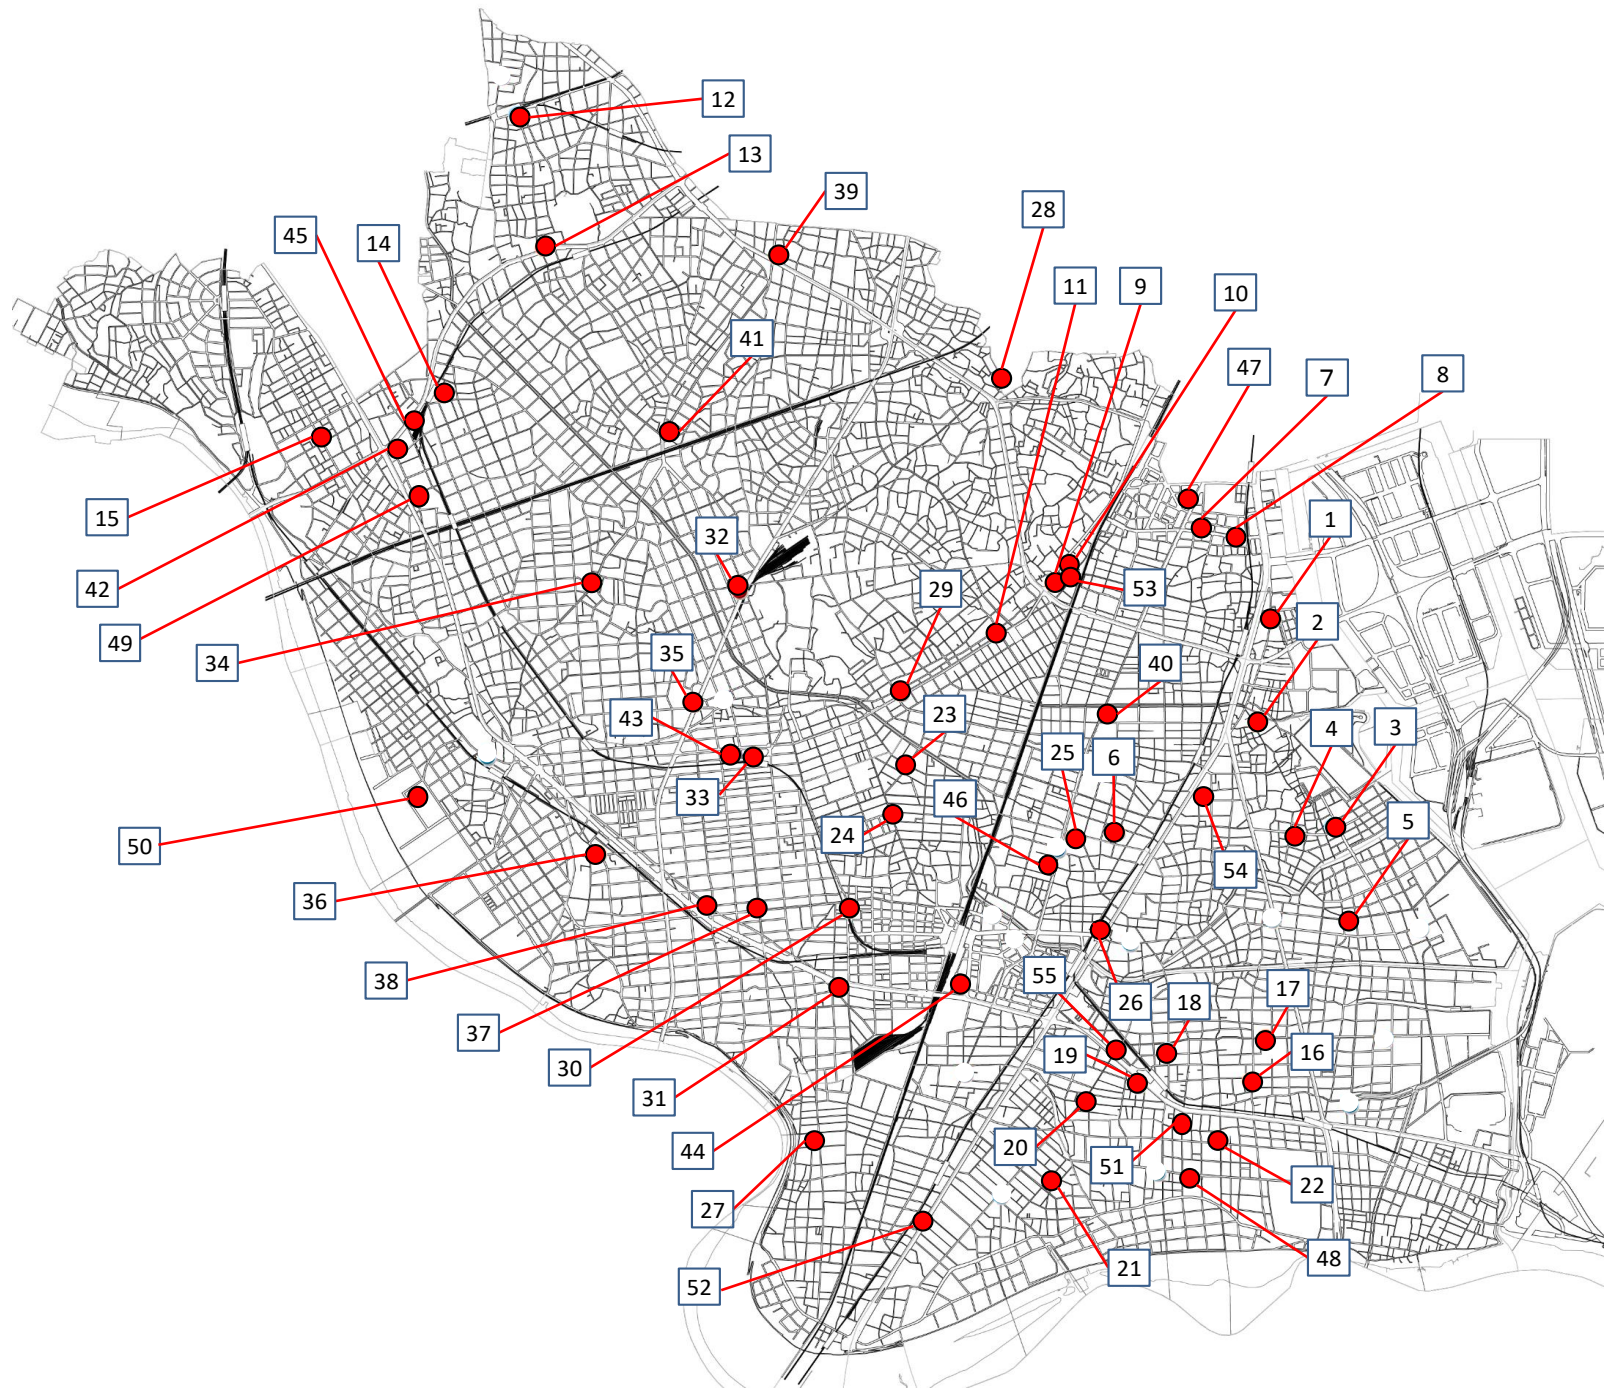

ヘルメット助成対象販売店一覧

令和6年6月21日現在

No	店名	住所	電話番号
1	高松屋自転車商会	大森本町2-7-22	3761-7312
2	オオツカサイクル	大森東2-4-13	3761-2416
3	石川サイクル	大森東5-9-6	3298-3889
4	須山商会	大森東4-16-2	3761-1413
5	有限会社サイクルショップ フジヒラ	大森南2-2-3	3741-7631
6	サイクルハウスイシン	大森西6-13-8	3761-4641
7	有限会社鈴木商店	大森北2-4-9	3761-3869
8	三木サイクル	大森北2-10-6	3761-6265
9	サイクルポイントナカネ	山王3-9-3	3771-1644
10	サイクルショップオギヤマ 大森山王店	山王3-6-27 1F雅	6429-7091
11	有限会社勝股商会	中央4-33-2	3771-2855
12	椋原輪業商会	北千束3-26-14	3720-1401
13	有限会社安藤オート商会	南千束2-29-5	3727-3992
14	雪谷輪業社	南雪谷2-4-9	3726-6890
15	肥田自転車店	田園調布1-25-11	3721-5955
16	杉山自転車商会	西糀谷3-16-3	3745-2065
17	有限会社東邦商会	西糀谷2-27-15	3744-5556
18	としかず自転車商会	西糀谷4-3-9	6715-1441
19	モロホシサイクル	南蒲田3-5-5	3744-0937
20	京浜ホンダ販売	南蒲田3-9-6	3742-1829
21	恵幸輪業商会	南六郷1-12-1	3735-7746
22	サイクルセンター すぎやま萩中店	萩中2-5-13	3741-1818
23	有限会社モトリキ	西蒲田1-12-7	3753-5453
24	スポーツ車の店ヒラタ	西蒲田4-25-15	3753-4558
25	有限会社前山輪業	蒲田2-1-5	3738-2670
26	サイクルハウスコミヤマ	蒲田3-23-9	3732-1318
27	有限会社コヌマ	西六郷2-8-3	3731-0758

No	店名	住所	電話番号
28	飯合輪業有限会社	東馬込2-8-3	3771-2279
29	じてんしゃ屋はすぬま	中央6-30-4	5700-5233
30	株式会社竹山商会	西蒲田7-18-10	3731-9894
31	矢島輪業商会	新蒲田2-1-3	3731-5465
32	渡辺サイクル商会	仲池上2-17-1	3752-3355
33	菅原自転車店	池上6-2-21	3751-7543
34	サイクルショップヤマダ	久が原3-14-18	3751-6341
35	有限会社齊藤輪業商会	久が原5-28-14	3751-7316
36	野澤輪業商会	矢口1-15-6	3757-0006
37	ヤイタサイクル	東矢口2-17-12	3758-0490
38	オートショップ高橋	多摩川1-10-10	3750-3418
39	サイクルショップオギヤマ 夫婦坂店	北馬込1-16-11 ウエリスアイビ-旗の台 1F	6417-1100
40	サイクルスポット マチノマ大森店	大森西3-1-38 マチノマ大森1F	6410-8464
41	サイクルスポット上池台店	上池台5-37-3	6451-7802
42	サイクルスポット 雪が谷大塚店	南雪谷2-19-1	5754-5098
43	サイクルスポット池上店	池上7-1-1	6410-5397
44	サイクルスポット蒲田店	蒲田5-45-6	5703-5771
45	セオサイクル雪谷大塚店	南雪谷2-17-6	6425-9711
46	セオサイクル梅屋敷店	蒲田1-7-15	6428-7325
47	セオサイクル大森店	大森北1-19-20	3768-2151
48	コーナン本羽田萩中店	本羽田2-3-1	5735-5861
49	イオンバイク御嶽山駅前店	北嶺町36-14 クレスト英和1階	3729-1617
50	サイクルオリンピック 下丸子店	下丸子4-21-4	5741-1971
51	サイクルオリンピック 萩中店	萩中2-7-7 グランシャリオ101号	5735-0711
52	サイクルベースあさひ 仲六郷店	仲六郷3-28-4	5713-9298
53	サイクルベースあさひ 大森山王店	山王3-18-4	6429-6240
54	サイクルベースあさひ 大森店	大森中1-17-27	5767-5895
55	サイクルベースあさひ 南蒲田店	南蒲田1-26-2	5480-6380