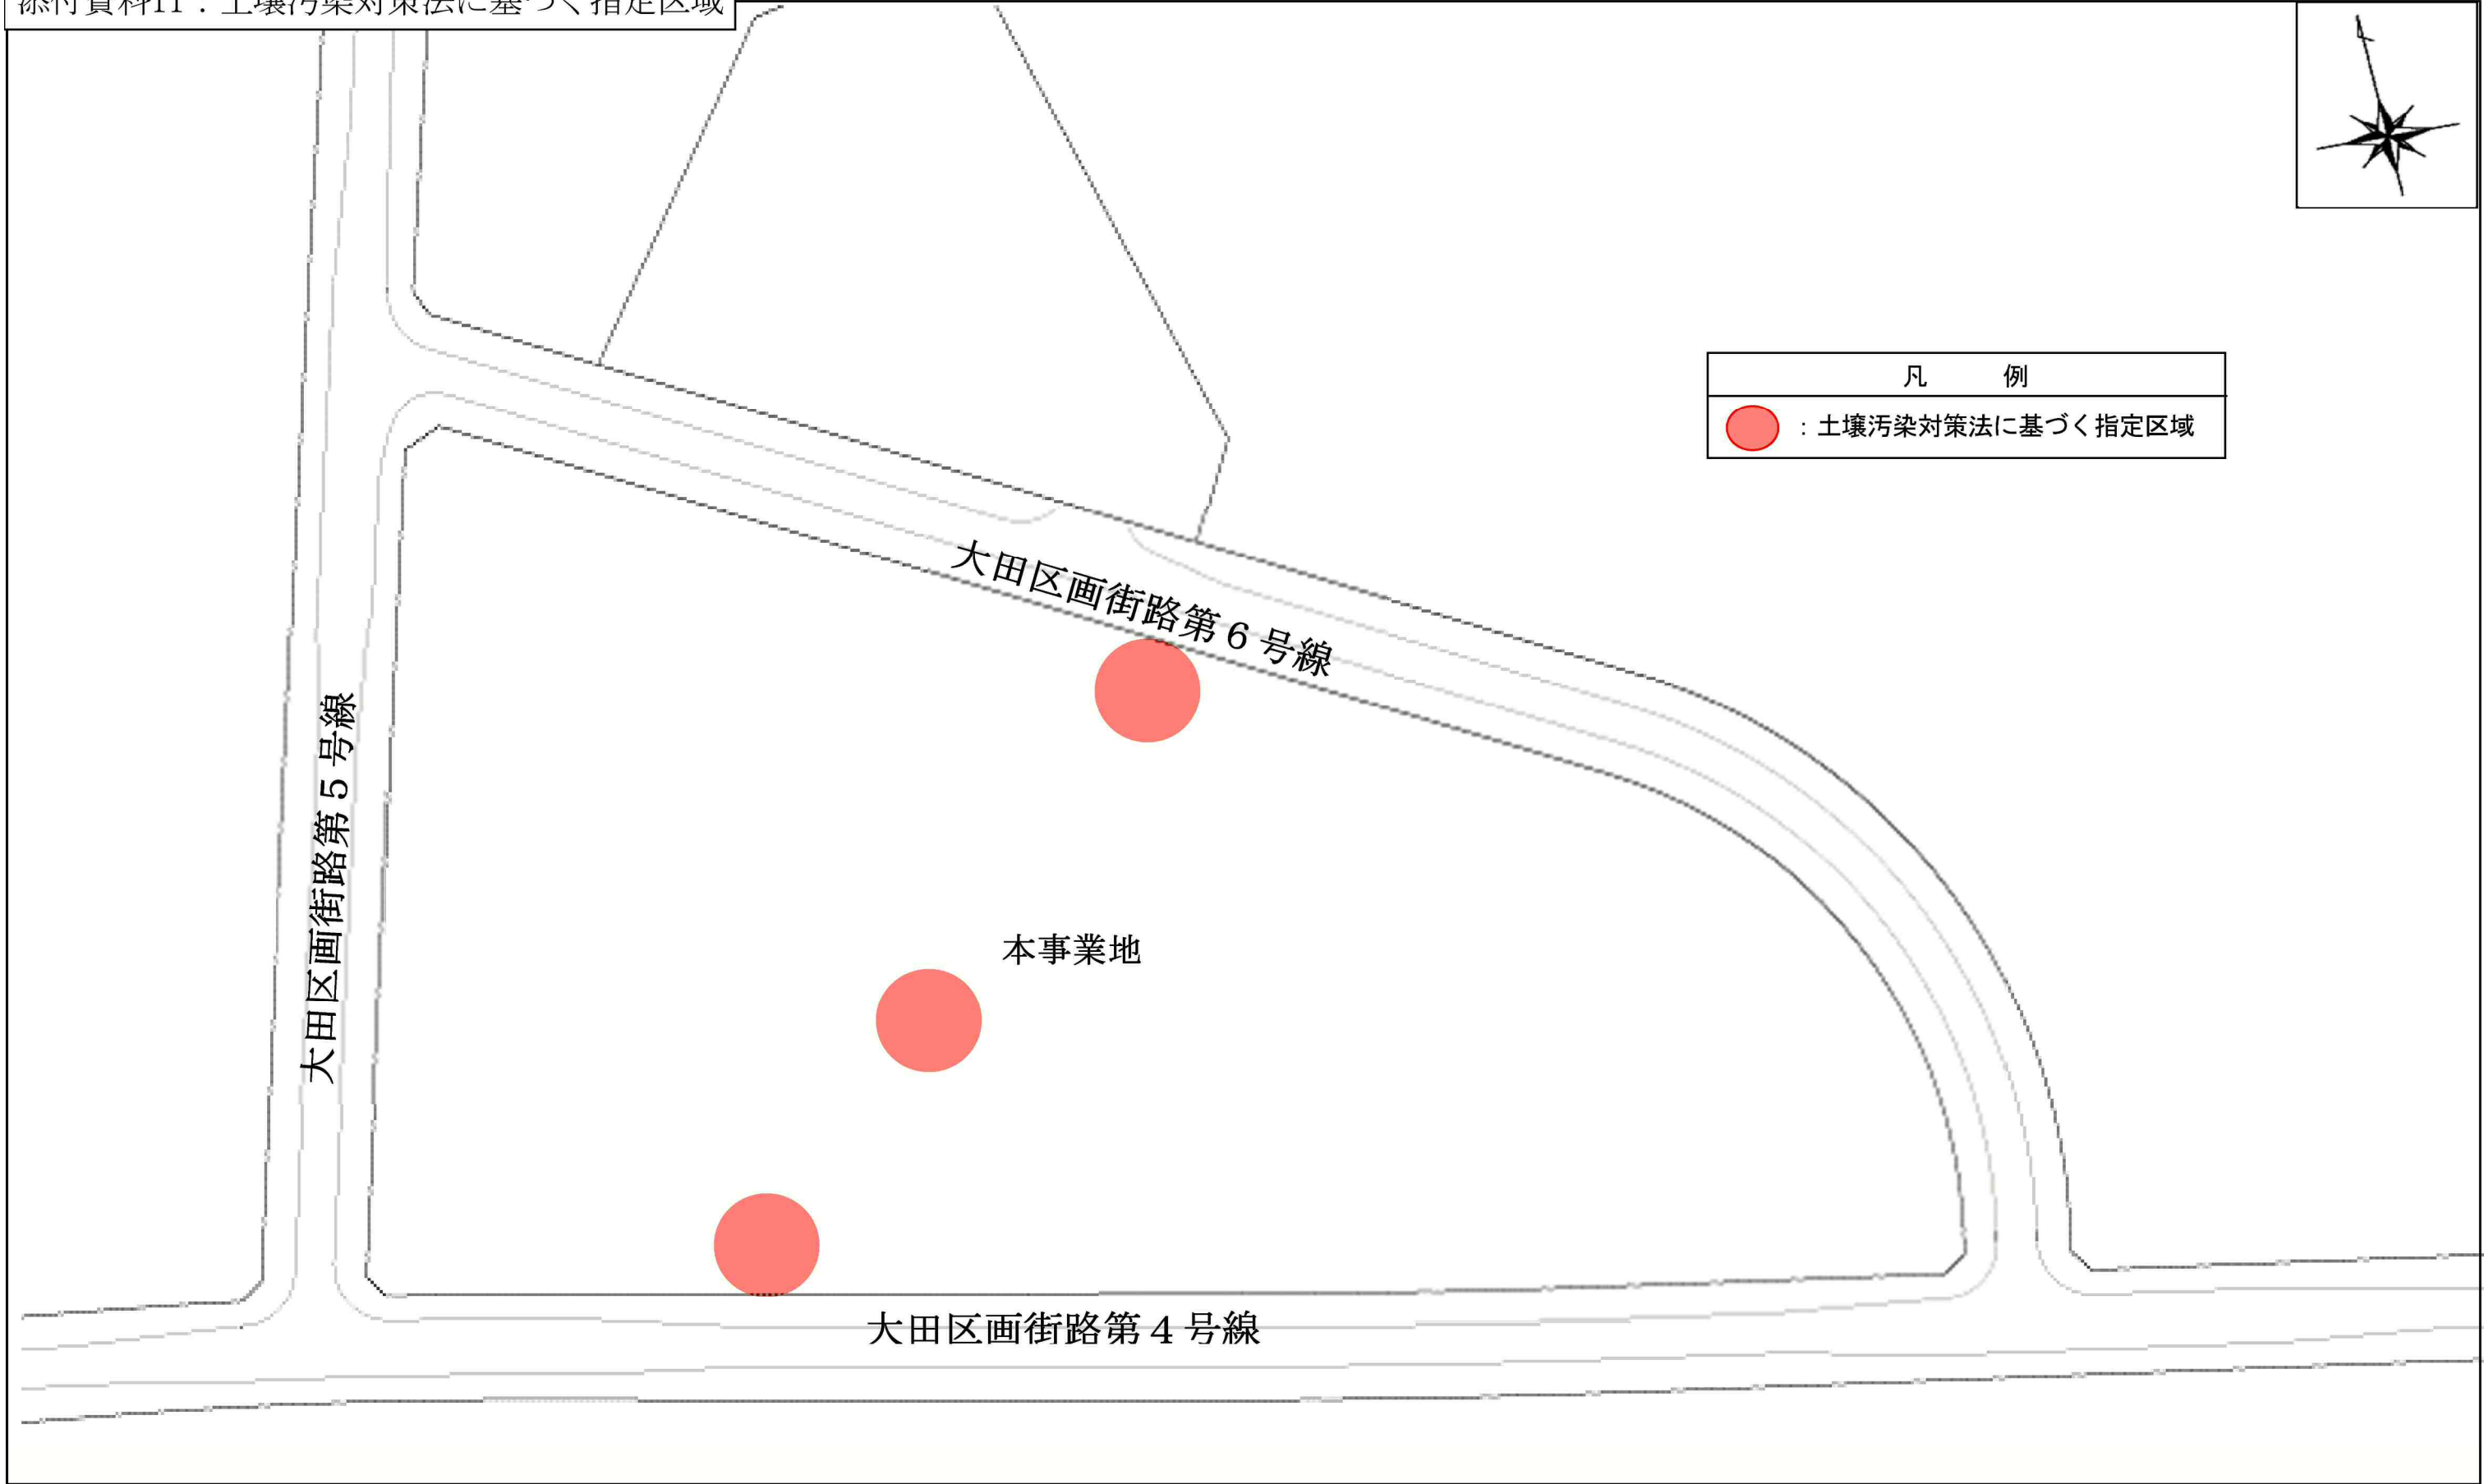

凡 例	
	：土壤汚染対策法に基づく指定区域

※本資料は、指定区域のおおよその位置を示すものであり、正確な位置を示すものではありません。正確な区域については東京都環境局のホームページをご確認ください。