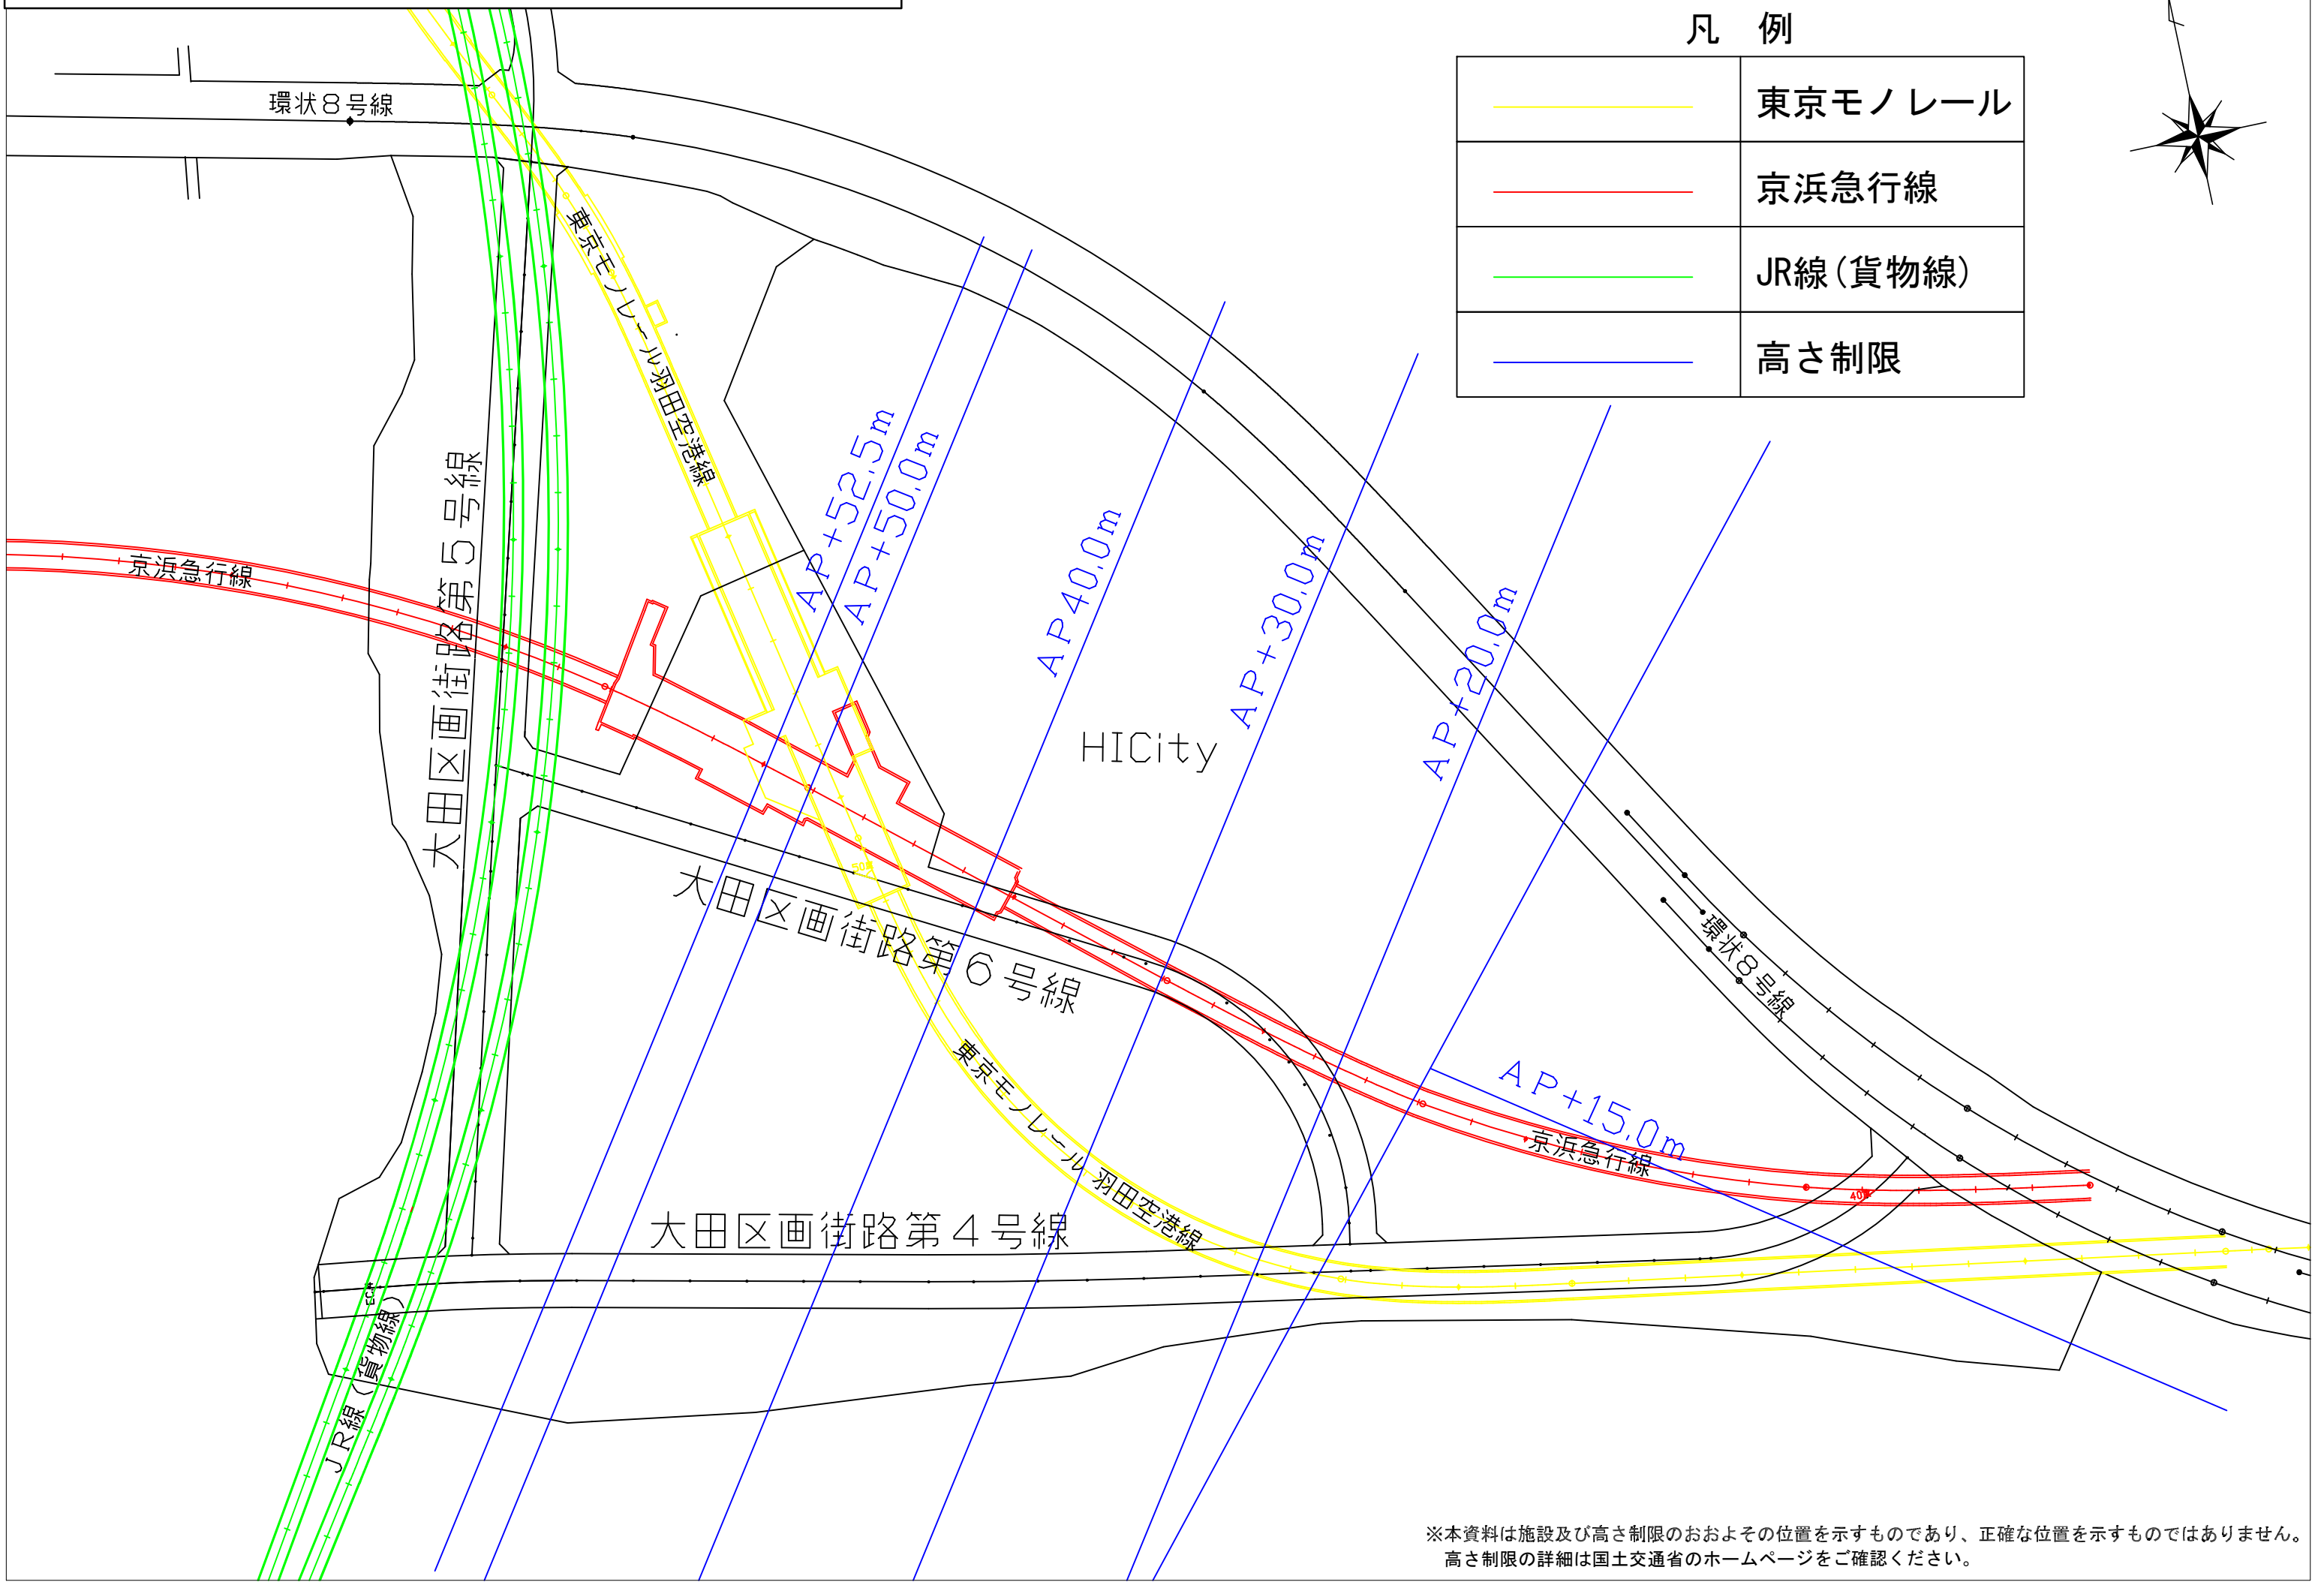

添付資料10：鉄道施設・航空法による高さ制限重ね図

凡例

	東京モノレール
	京浜急行線
	JR線(貨物線)
	高さ制限

※本資料は施設及び高さ制限のおおよその位置を示すものであり、正確な位置を示すものではありません。
高さ制限の詳細は国土交通省のホームページをご確認ください。