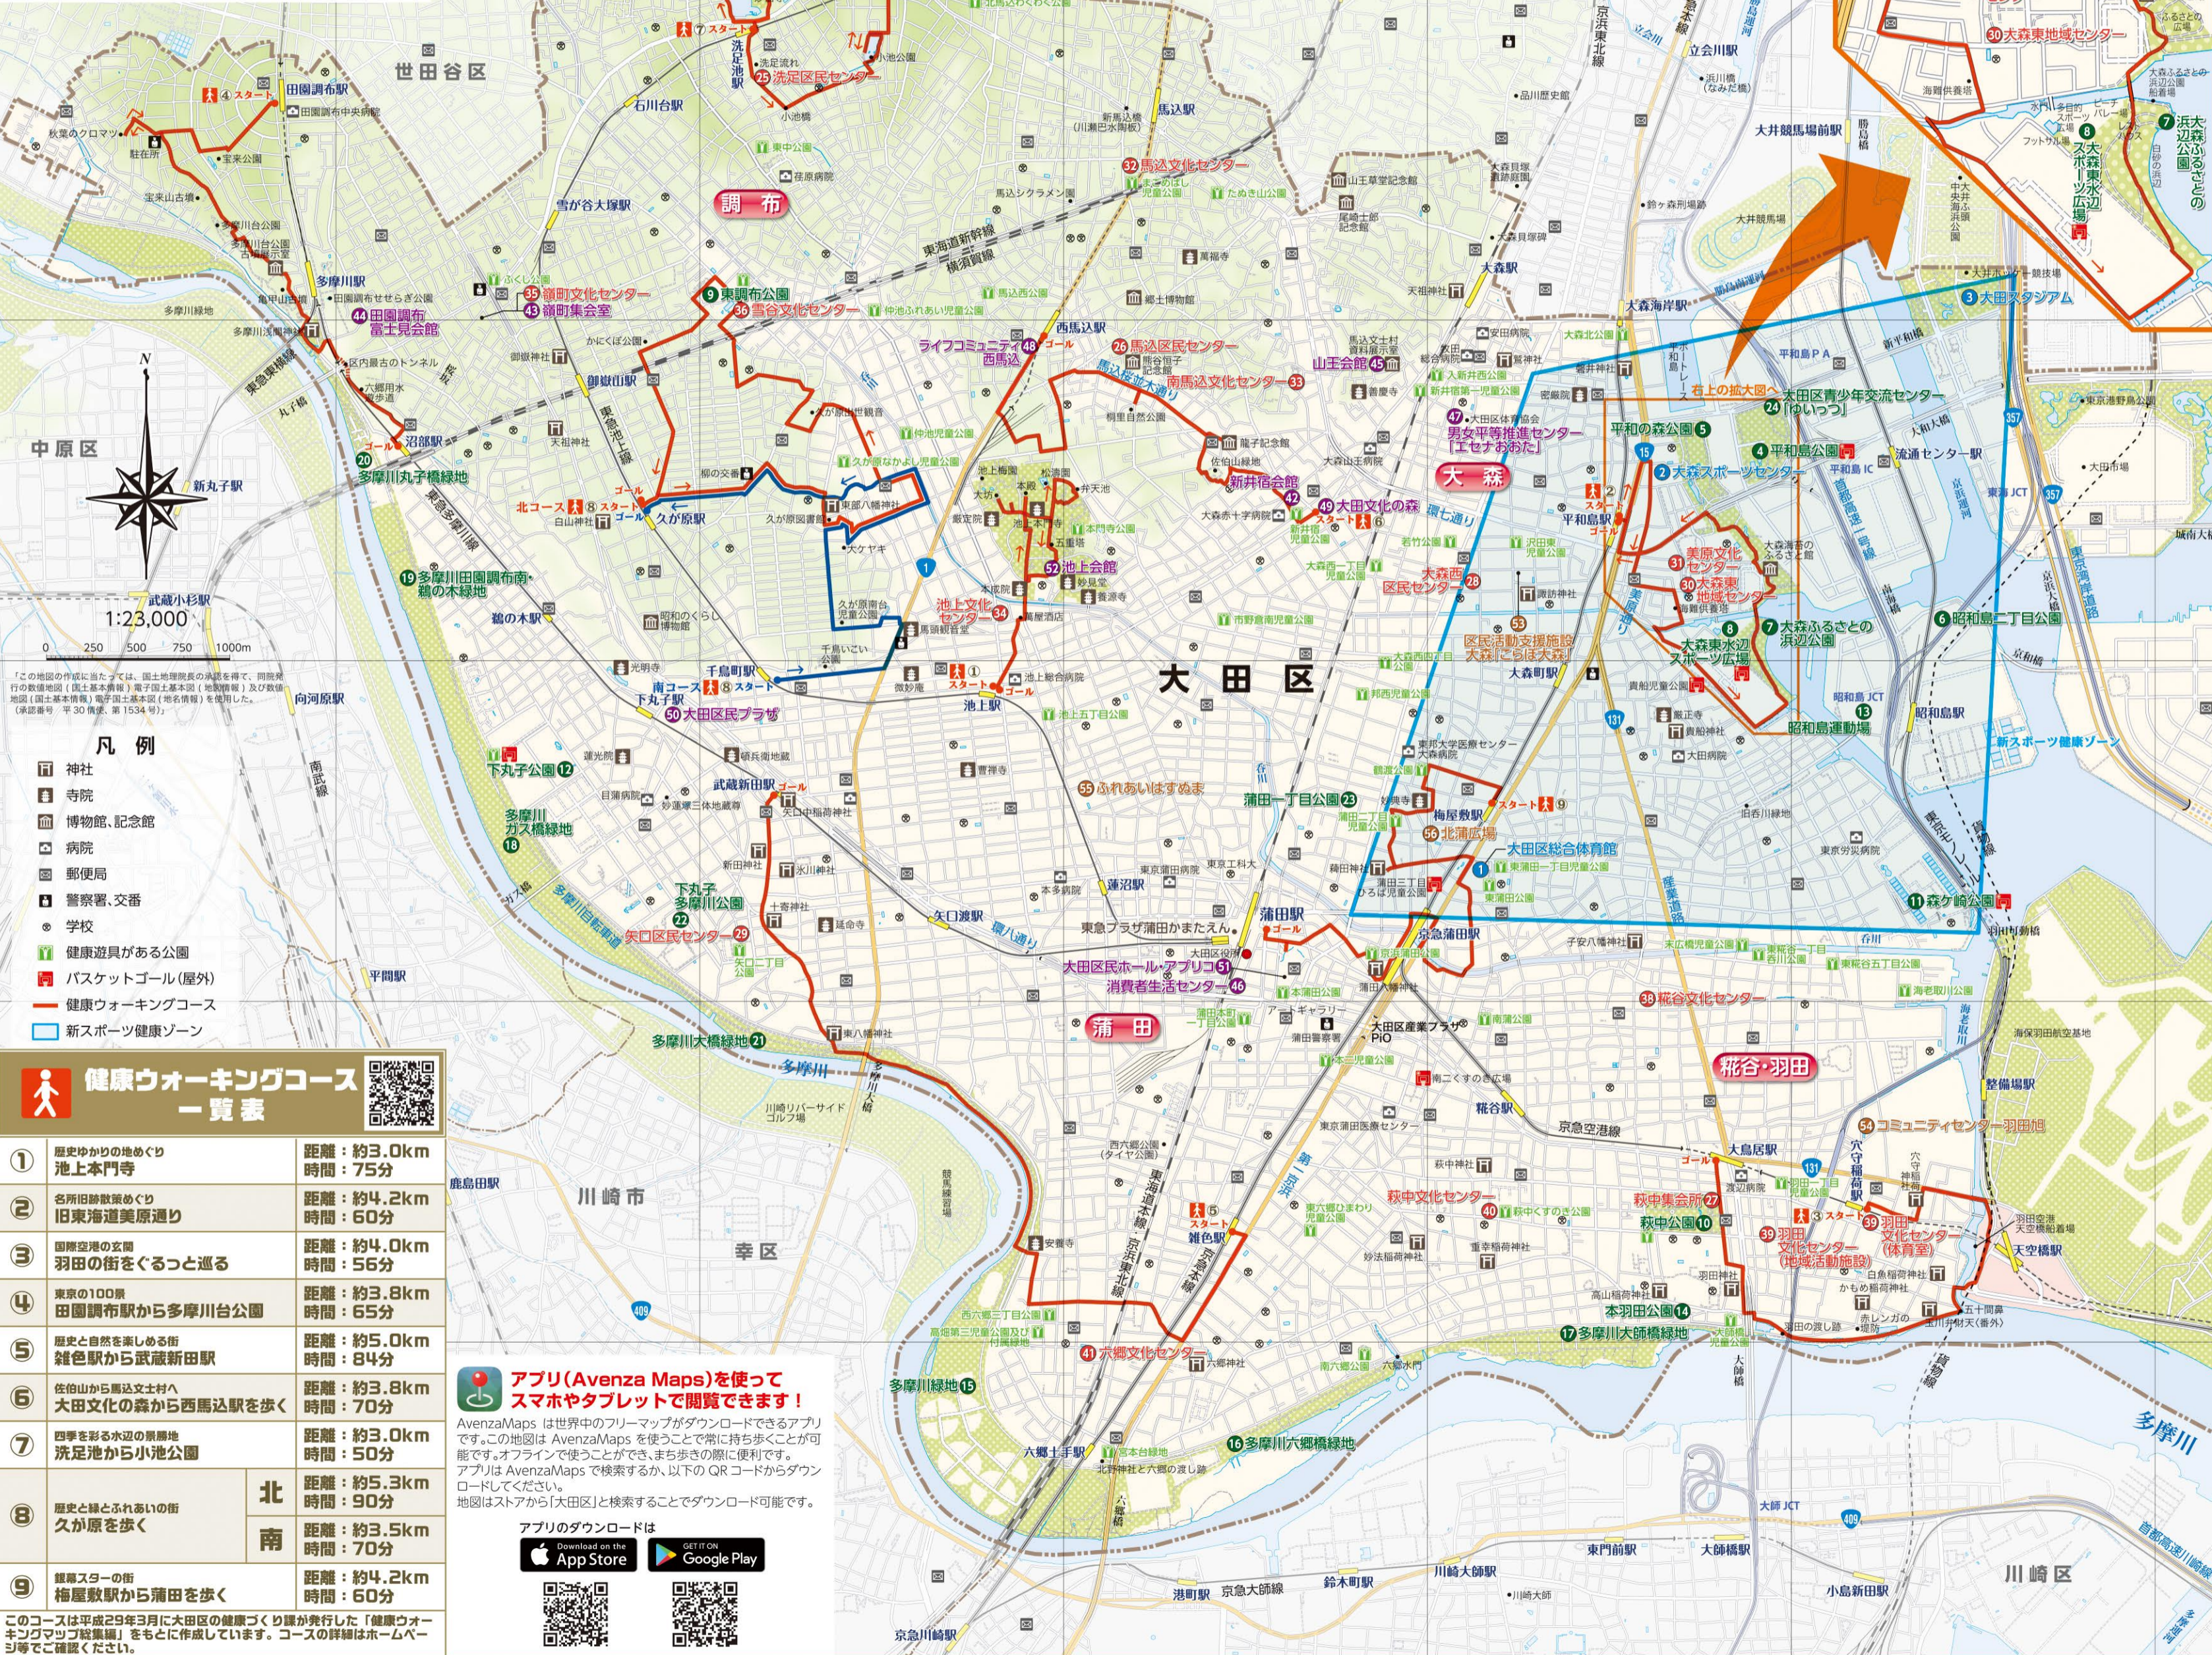

### 公園にある健康遊具を使ってみよう!

「健康遊具」とは誰でも気軽に利用できる健康維持・増進を主な目的とした公園施設です。簡単なストレッチや筋力強化、体のツボの刺激などができ、日頃の運動不足解消に役立ちます。健康遊具がある公園には「**1**」と表示しています。お近くの公園でぜひ試してみてください。

- #### 凡例
- 神社
  - 寺院
  - 博物館、記念館
  - 病院
  - 郵便局
  - 警察署、交番
  - 学校
  - 健康遊具がある公園
  - バスケットゴール(屋外)
  - 健康ウォーキングコース
  - 新スポーツ健康ゾーン

### 健康ウォーキングコース一覧表

① 歴史ゆかりの地めぐり 池上本門寺	距離: 約3.0km 時間: 75分
② 名所旧跡散策めぐり 旧東海道美原通り	距離: 約4.2km 時間: 60分
③ 国際空港の玄関 羽田の街をぐるっと巡る	距離: 約4.0km 時間: 56分
④ 東京の100選 田園調布駅から多摩川台公園	距離: 約3.8km 時間: 65分
⑤ 歴史と自然を楽しむ街 雑色駅から武蔵新田駅	距離: 約5.0km 時間: 84分
⑥ 住伯山から馬込文士村へ 大田文化の森から西馬込駅を歩く	距離: 約3.8km 時間: 70分
⑦ 四季を彩る水辺の景観地 洗足池から小池公園	距離: 約3.0km 時間: 50分
⑧ 歴史と緑とふれあいの街 久が原を歩く	北 距離: 約5.3km 時間: 90分 南 距離: 約3.5km 時間: 70分
⑨ 雑居スターの街 梅屋敷駅から蒲田を歩く	距離: 約4.2km 時間: 60分

このコースは平成29年3月に大田区の健康づくり課が発行した「健康ウォーキングマップ総集編」をもとに作成しています。コースの詳細はホームページ等でご確認ください。

### アプリ(Avenza Maps)を使ってスマホやタブレットで閲覧できます!

AvenzaMaps は世界中のフリーマップがダウンロードできるアプリです。この地図は AvenzaMaps を使うことで常に持ち歩くことが可能です。オンラインで使うことができ、持ち歩きの際に便利です。アプリは AvenzaMaps で検索するか、以下の QR コードからダウンロードしてください。地図はストアから「大田区」と検索することでダウンロード可能です。