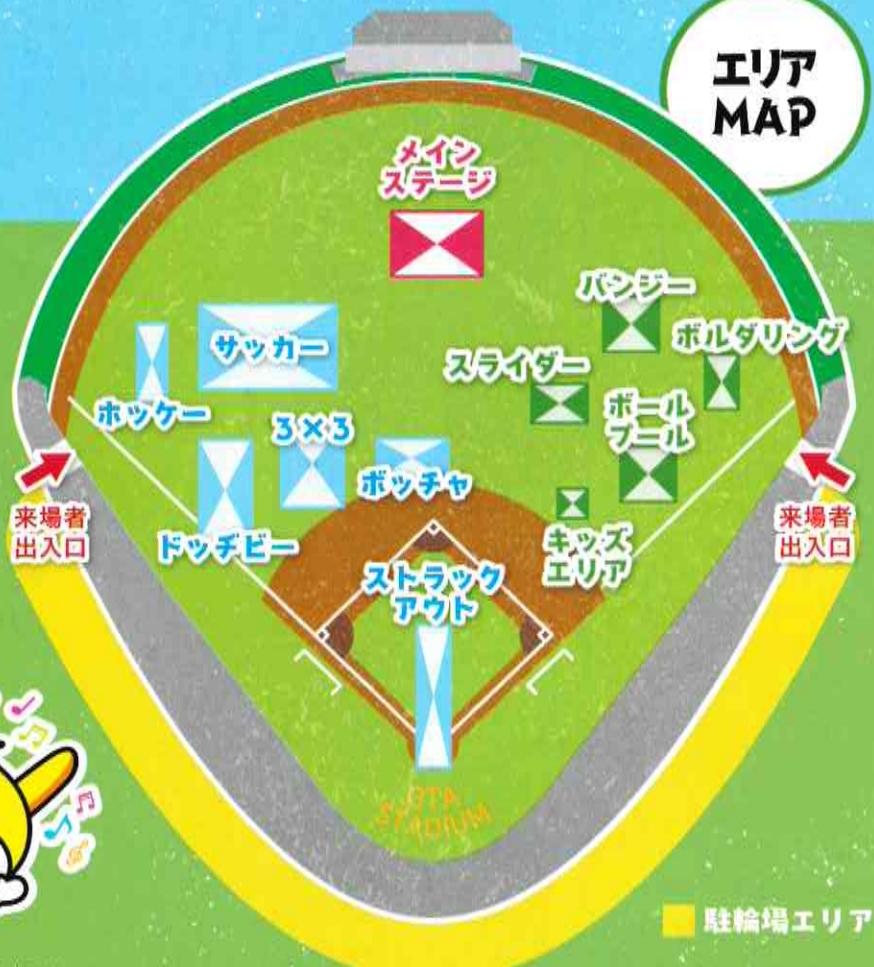

無料 シャトルバス時刻表

20分間隔で運行!

6月29日(土) 限定で大田スタジアム～JR蒲田駅東口、JR大森駅東口間の無料シャトルバスが運行。会場の駐車台数には限りがありますので、無料シャトルバスをご利用ください。

JR蒲田駅東口⇄大田スタジアム

発	JR蒲田駅	大田スタジアム
行先	大田スタジアム	JR蒲田駅
9	00 20 40	40
10	00 20 40	00 20 40
11	00 20 40	00 20 40
12	00 20 40	00 20 40
13	00 20 40	00 20 40
14	00 20 40	00 20 40
15	00 20 40	00 20 40
16	00 20 40	00 20 40
17	00	00 20 40

JR大森駅東口⇄大田スタジアム

発	JR大森駅	大田スタジアム
行先	大田スタジアム	JR大森駅
9	00 20 40	30 50
10	00 20 40	10 30 50
11	00 20 40	10 30 50
12	00 20 40	10 30 50
13	00 20 40	10 30 50
14	00 20 40	10 30 50
15	00 20 40	10 30 50
16	00 20 40	10 30 50
17	00 20	10 30 50

アクセスマップ

エリアMAP

家族みんなで遊びにきてはね〜♪

©大田区

主催：大田区／公益財団法人大田区スポーツ協会 問い合わせ：03-3799-5820 (大田スタジアム)

よくある質問

Q 雨が降っても開催しますか?

A 当イベントは小雨決行(天災時除く)、荒天中止となります。開催日直前の催行については、ホームページにて発表予定です。

Q 参加費はかかりますか?

A 会場への入場ならびに全てのプログラム体験、ステージ観覧は全て無料ですが、フードエリアでの物販のみ有料です。

Q 赤ちゃん連れでも参加できますか?

A ベビーカーでも入場可能です。また、会場内に授乳、オムツ替えができるキッズ・ベビーエリアがありますので、安心してご来場ください。

Q 駐車場はありますか?

A ありますが、駐車台数に限りがあるため、バスなどの公共交通機関をご利用ください。なお、駐輪場は余裕がありますので、自転車でのご来場がオススメです。

注意事項

- ・アーティストライブ、ヒーローショーは、許可の無い、録音・録画・写真撮影は禁止です。
- ・会場内で主催者が撮影した映像、写真が一般公開されることがあります。
- ・会場内への飲食物持ち込みは不可となります。
- ・会場内でのテント、タープ、イスの展開は不可となります。
- ・野外のイベントになります。水分補給・熱中症対策は各自でご注意ください。
- ・豪雨・雷雨なども考えられますので、非常時にはスタッフの指示に必ず従ってください。
- ・他のお客様への迷惑になる行為は一切お止めください。
- ・会場内外で発生した事故、盗難、お客様同士によるトラブルなどは一切責任を負いません。

[協賛]

京急開発株式会社

ビオレ Bioré

World Family®

pal*system

エネルギー・フロンティア TOKYO GAS

一般財団法人東都大学野球連盟