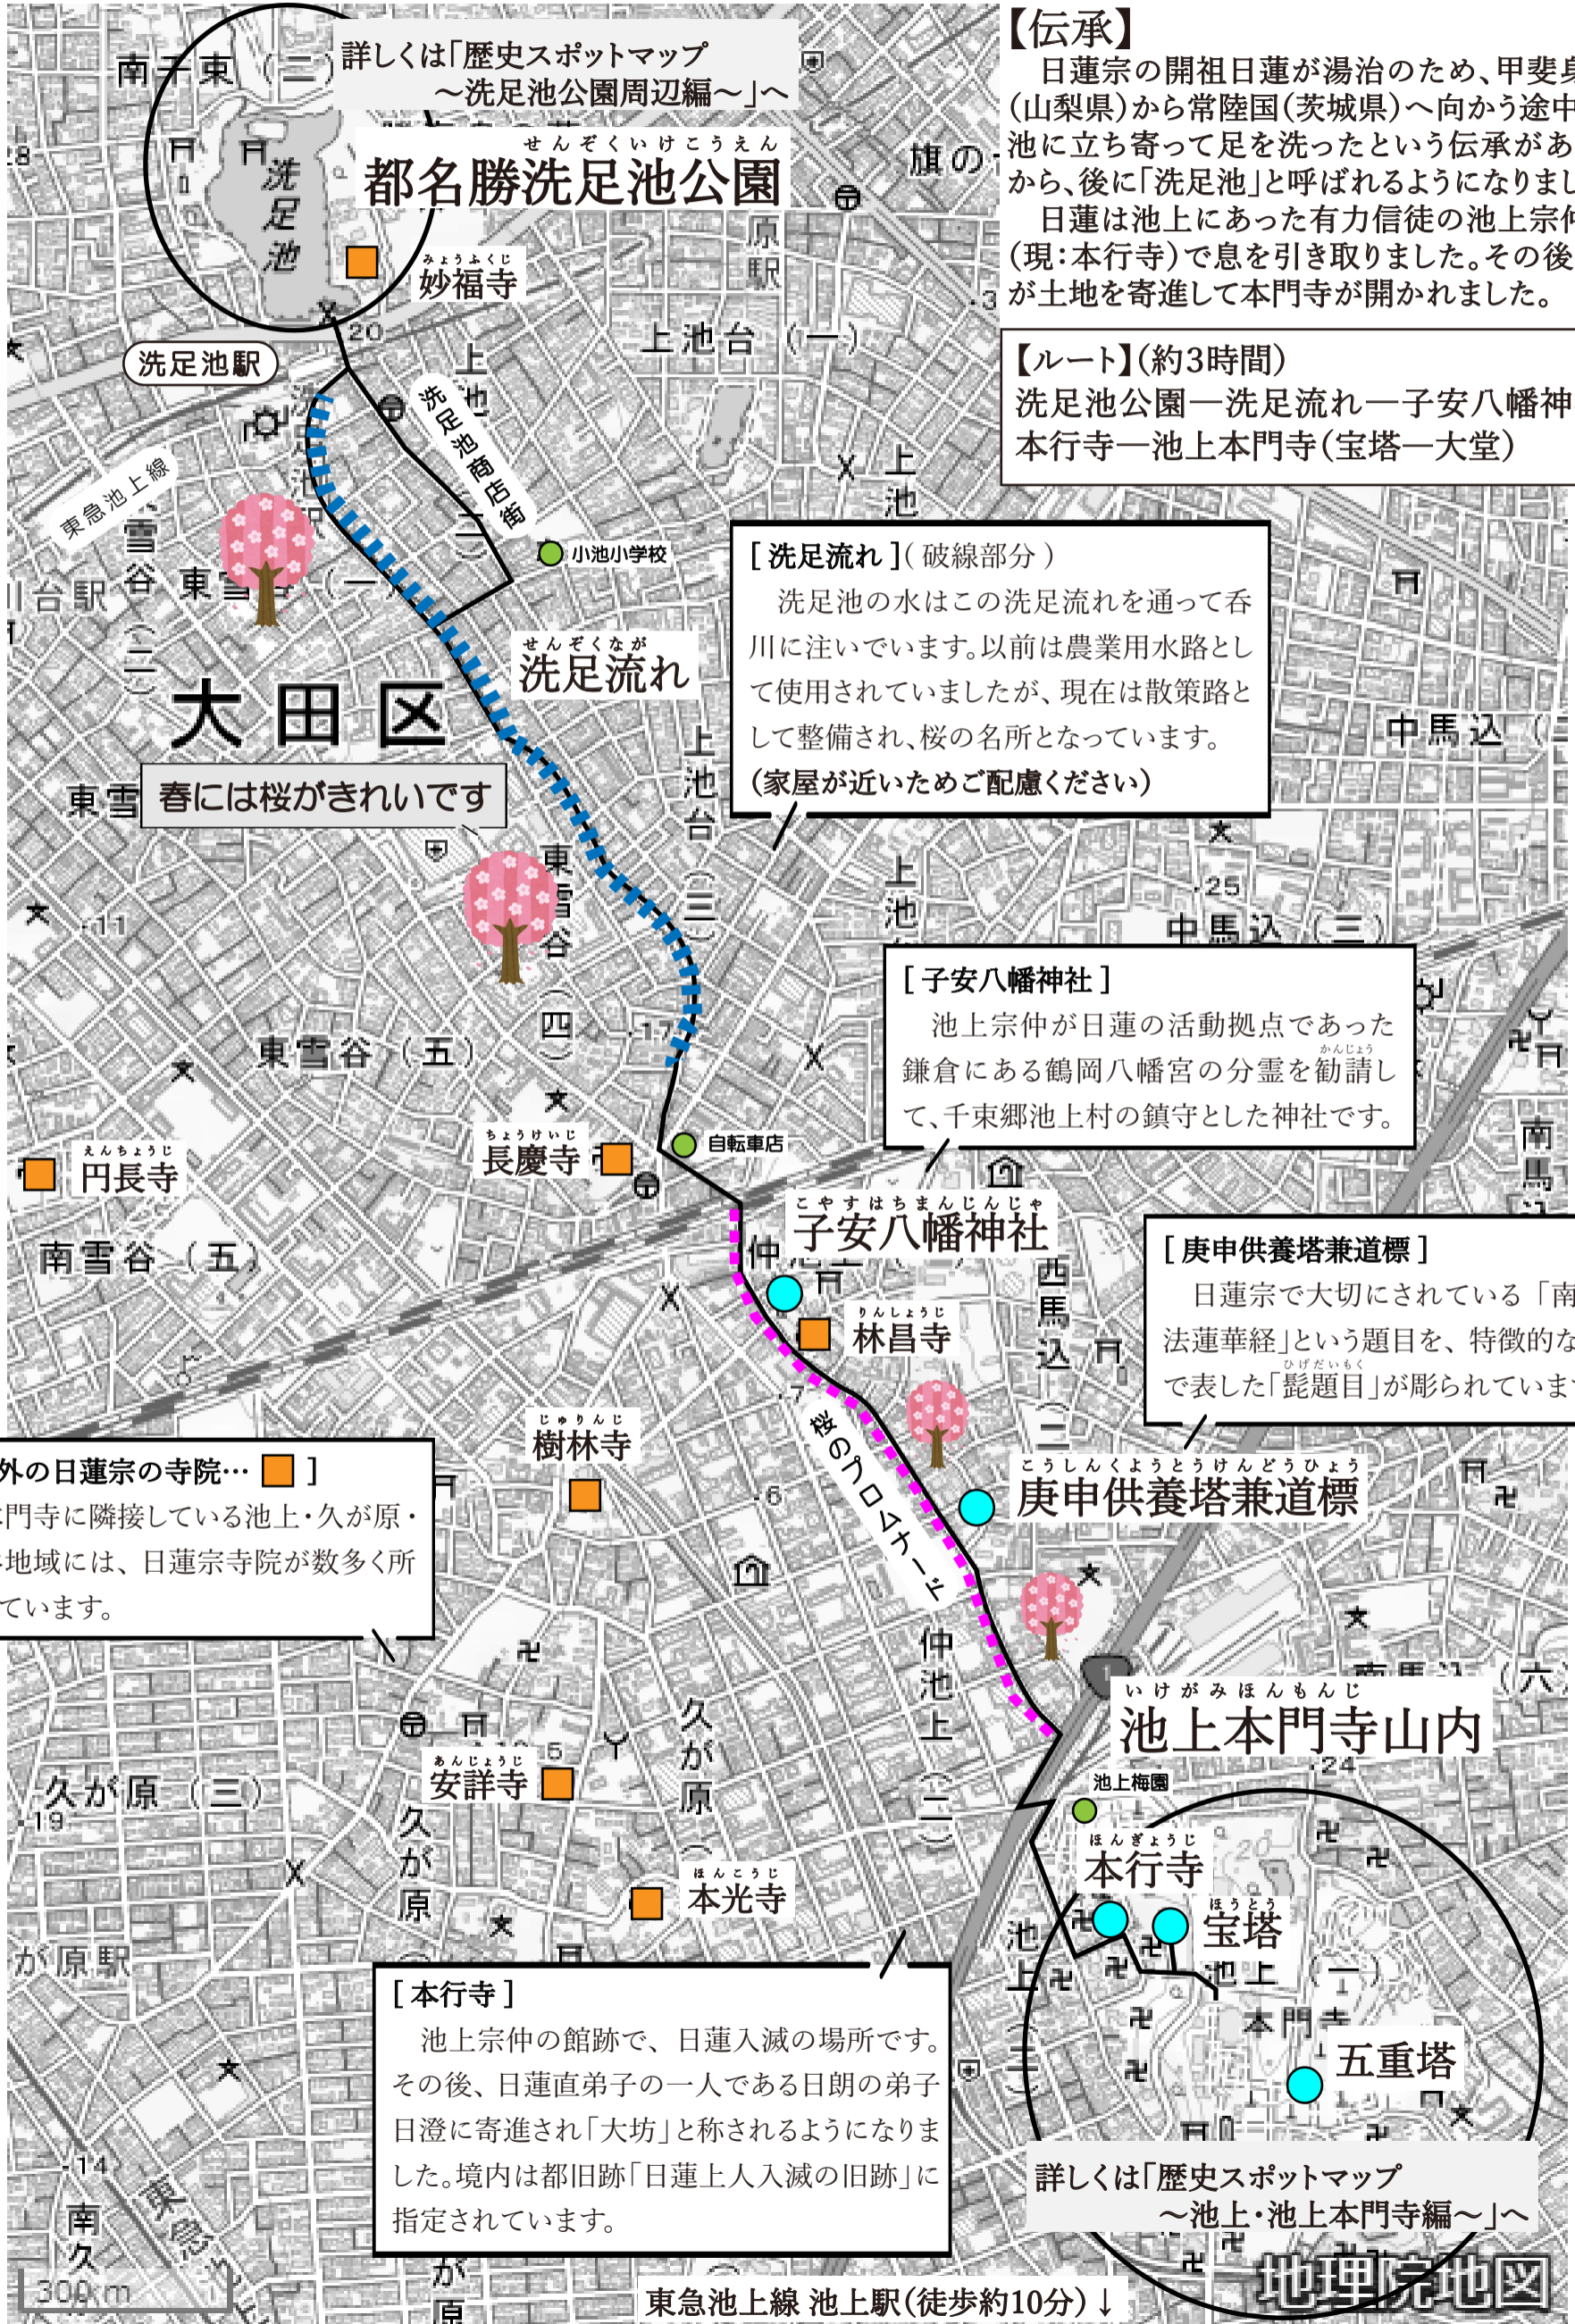

旅する洗足池～池上本門寺

日蓮の伝承をたどる

(下図：国土地理院 Web 標準地図)