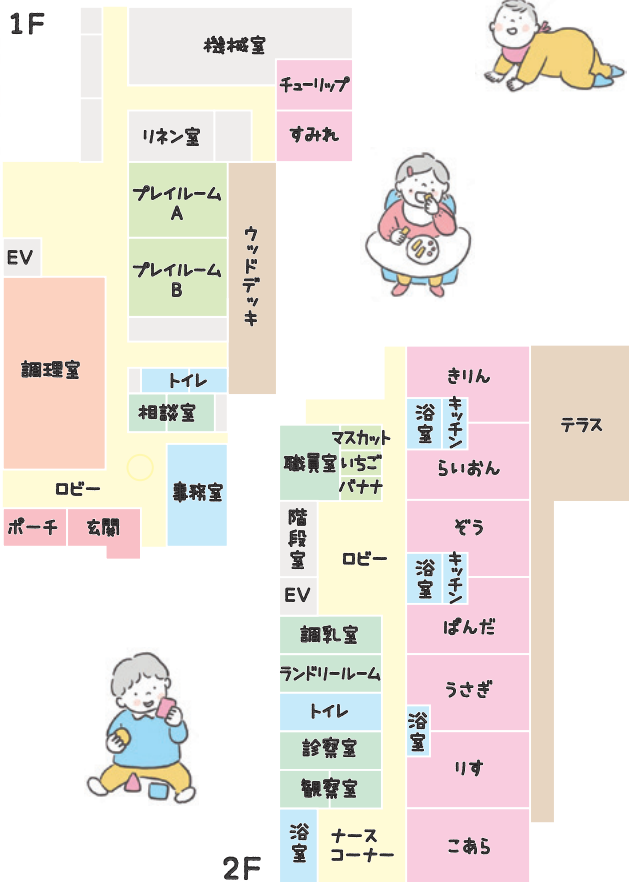

対象

渋谷区・世田谷区・荒川区・台東区・江東区・目黒区にお住まいの0～2歳未満のお子さま

利用期間

1回利用につき6泊以内

申し込み先

お住まいの区の子ども家庭センターにお問い合わせください。

アクセス

バス JR 渋谷駅東口から 約15分 学03系統
JR 恵比寿駅西口から 約10分 学06系統

日本赤十字社医療センター 附属乳児院の ご案内

 日本赤十字社医療センター 附属乳児院
Japanese Red Cross Medical Center

子どもの生活を支えるスタッフ

さまざまな専門職が連携し365日子どもたちを見守ります

- 嘱託医・看護師・助産師
- 保育士・心理判定士・家庭支援専門相談員
- 里親支援専門相談員・里親交流支援員
- 事務員・調理師・管理栄養士

施設概要

保護者面会

児童相談所と話し合い、面会回数や内容を考えていきます。お子さんと保護者が楽しい時間を過ごせるようスタッフがお手伝いいたします。

1日の流れ

- 7:00 起床
- 8:00 授乳・離乳食
遊び・入浴
- 11:00 授乳・離乳食
- 12:00 午睡
- 14:30 起床
- 15:00 おやつ
遊び
- 17:00 夕食
遊び
- 19:00 就寝・授乳

季節の行事

年数回の遠足をはじめ、毎月の誕生会や七夕・クリスマス会などの季節の行事などを取り入れ、情緒豊かに育つように努めています。

- 春**
- ひな祭り
 - お花見
 - 端午の節句

端午の節句

ひな祭り

- 夏**
- 花火
 - スイカ割り
 - プール

花火

スイカ割り

- 秋**
- お月見
 - 運動会
 - ハロウィン

運動会

お月見お昼寝アート