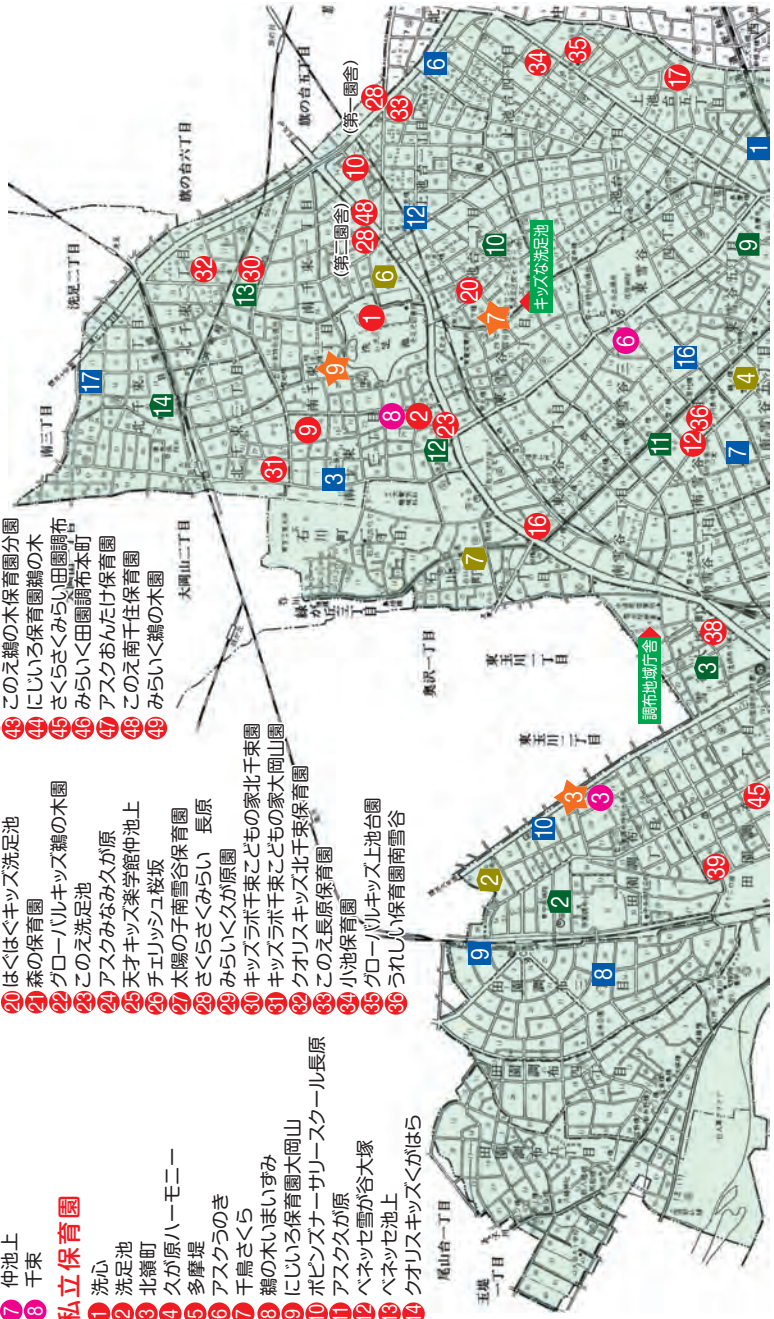

保育園

1. 1 田園調布
   - 2 わかば
   - 3 田園調布二丁目
   - 4 久が原
   - 5 千鳥
   - 6 雪谷
   - 7 仲池上
   - 8 千束
2. **私立保育園**
3. 1 洗心
   - 2 洗足池
   - 3 北瀬町
   - 4 久が原ハートニー
   - 5 多摩堤
   - 6 アスクラウのき
   - 7 千鳥さくら
   - 8 鶴の木いまいすみ
   - 9 にしいる保育園大岡山
   - 10 ホビンスナーサリースクール長原
   - 11 アスククが原
   - 12 ヘネッセ雪が谷大塚
   - 13 ベネッセ池上
   - 14 クオリスキッズくがはら

- 15 北嶺町第二
- 16 さくらさくみらい 石川台
- 17 上池台
- 18 さくらさくみらい 久が原(第一園舎)
  (第二園舎)
- 19 ヘネッセ西馬込
- 20 はぐはぐキッズ洗足池
- 21 森の保育園
- 22 グローバルキッズ鶴の木園
- 23 このえ洗足池
- 24 アスクみなみ久が原
- 25 天才キッズ楽学館仲池上
- 26 チェリッシュ桜坂
- 27 太陽の子南雪谷保育園
- 28 さくらさくみらい 長原
- 29 みらいくくが原園
- 30 キッスラホ平塚こどもの家北千束園
- 31 キッスラホ平塚こどもの家大岡山園
- 32 クオリスキッズ北千束保育園
- 33 このえ長原保育園
- 34 小池保育園
- 35 グローバルキッズ上池台園
- 36 うれしい保育園南雪谷

- 37 にしいる保育園南雪谷
- 38 アスクゆきがや保育園
- 39 Bambini
- 40 グローバルキッズ千鳥町園
- 41 さくらさくみらい 鶴の木
- 42 このえ鶴の木保育園
- 43 このえ鶴の木保育園分園
- 44 にしいる保育園鶴の木
- 45 さくらさくみらい田園調布
- 46 みらいく田園調布本町
- 47 アスクおんたけ保育園
- 48 このえ南千住保育園
- 49 みらいく鶴の木園

**調布
地域健康課等の所轄区域**