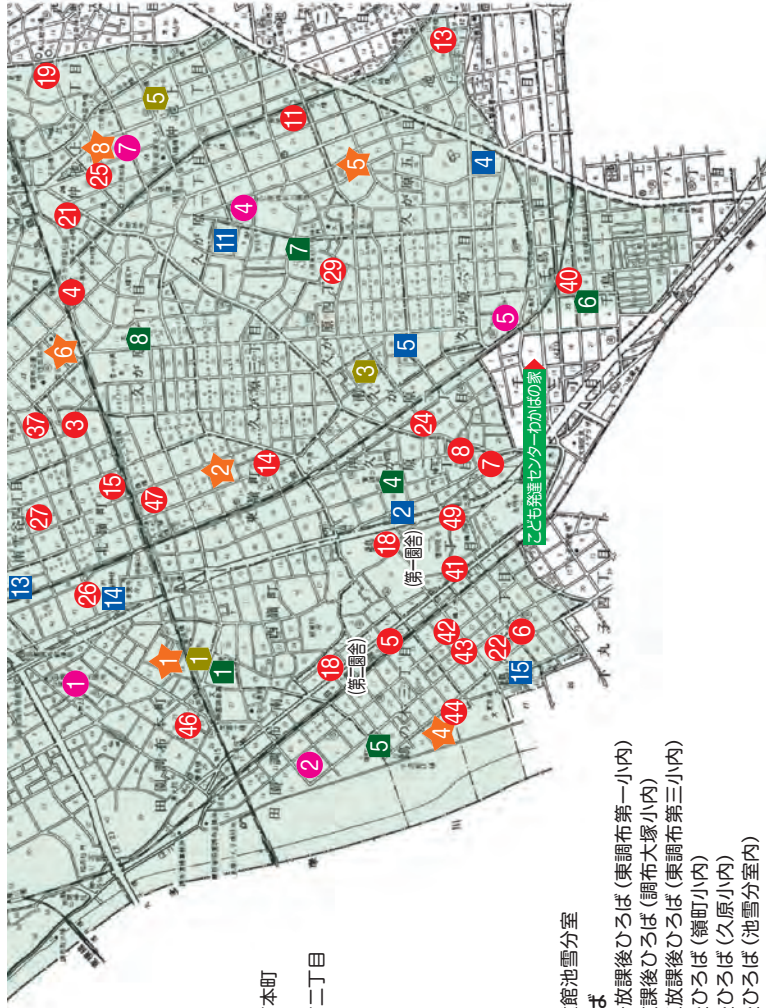

児童館

- 1 田園調布本町
- 2 東嶺町
- 3 田園調布二丁目
- 4 鶏の木
- 5 久が原
- 6 南雪谷
- 7 上池台
- 8 仲池上
- 9 洗足池

小学校

- 1 東調布第一
- 2 田園調布
- 3 調布大塚
- 4 東調布第三
- 5 嶺町
- 6 千鳥
- 7 久原
- 8 松仙
- 9 池雪
- 10 小池
- 11 雪谷
- 12 洗足池
- 13 赤松
- 14 清水窪

おおたっ子ひろば

- 松仙おおたっ子ひろば (松仙小内)

児童館分室

- 仲池上児童館池雪分室

放課後ひろば

- 東調布第一放課後ひろば (東調布第一小内)
- 調布大塚放課後ひろば (調布大塚小内)
- 東調布第三放課後ひろば (東調布第三小内)
- 嶺町放課後ひろば (嶺町小内)
- 久原放課後ひろば (久原小内)
- 池雪放課後ひろば (池雪分室内)
- 洗足池放課後ひろば (洗足池小内)
- 赤松放課後ひろば (赤松小内)
- 清水窪放課後ひろば (清水窪小内)

調布地域庁舎

- 子ども家庭支援センター洗足池 (キッズな洗足池)
- 子ども発達センターわかばの家

蒲田

地域健康課等の所轄区域

私立保育園

- ① よいこの
- ② おひさま
- ③ 今泉
- ④ 女塚
- ⑤ 第一蒲田
- ⑥ 第二蒲田
- ⑦ 丸子ベビー
- ⑧ 蒲田音楽学園
- ⑨ 西二なかよし
- ⑩ レイモンド南蒲田
- ⑪ 多摩川
- ⑫ グローバルキッズ蒲田園
- ⑬ 高畑
- ⑭ ぼけっとランド西蒲田
- ⑮ アスク蒲田一丁目
- ⑯ えがいの森保育園・かまた駅前
- ⑰ キッズラボ蒲田園
- ⑱ キッズラボ下丸子園
- ⑲ ポピズナーサリースクール西六郷
- ⑳ にじいろ保育園矢口渡
- ㉑ グローバルキッズ雑色園
- ㉒ このえ雑色園
- ㉓ 明日葉保育園相生園
- ㉔ キッズラボ矢口渡駅前
- ㉕ 簡野学園ふそく六郷保育園
- ㉖ 蒲田音楽学園第II保育園
- ㉗ グローバルキッズ西六郷園
- ㉘ グローバルキッズ武蔵新田園
- ㉙ さんさん森の保育園下丸子
- ㉚ こどもヶ丘保育園武蔵新田園
- ㉛ キッズラボ連沼園
- ㉜ 大空と大地のなーさりい西蒲田四丁目園
- ㉝ おはよう保育園梅屋敷
- ㉞ グローバルキッズ六郷保育園
- ㉟ ナーサリールームベリベアー矢口
- ㊱ わおわお蒲田本町
- ㊲ にじいろ保育園西六郷
- ㊳ 簡野学園ふそく東六郷保育園
- ㊴ アスク下丸子保育園
- ㊵ グローバルキッズ蒲田第二保育園
- ㊶ さくらさくみらい西六郷
- ㊷ モニカ矢口渡園
- ㊸ 簡野学園ふそく仲六郷保育園

保育園

- ① いずも
- ② 南六郷
- ③ 志茂田
- ④ みどり
- ⑤ 矢口第二
- ⑥ 下丸子
- ⑦ 西蒲田
- ⑧ 矢口
- ⑨ 新蒲田
- ⑩ 東蒲田
- ⑪ 蒲田本町
- ⑫ 本蒲田

私立幼稚園

- ① 蒲田ルーテル
- ② 光明
- ③ 東京
- ④ 南蒲
- ⑤ パール
- ⑥ 丸子
- ⑦ 道塚
- ⑧ 矢口
- ⑨ 六郷

放課後ひろば

- 六郷放課後ひろば (東六郷児童館内)
- 高畑放課後ひろば (高畑小内)
- 仲六郷放課後ひろば (仲六郷小内)
- 東六郷放課後ひろば (東六郷小内)
- 南六郷放課後ひろば (南六郷小内)
- 矢口放課後ひろば (矢口小内)
- 矢口西放課後ひろば (矢口西小内)
- 多摩川放課後ひろば (多摩川小内)
- 相生放課後ひろば (相生小内)
- 矢口東放課後ひろば (矢口東小内)
- おなづか放課後ひろば (おなづか小内)
- 道塚放課後ひろば (道塚小内)
- 南蒲放課後ひろば (南蒲小内)
- 東蒲放課後ひろば (東蒲小内)