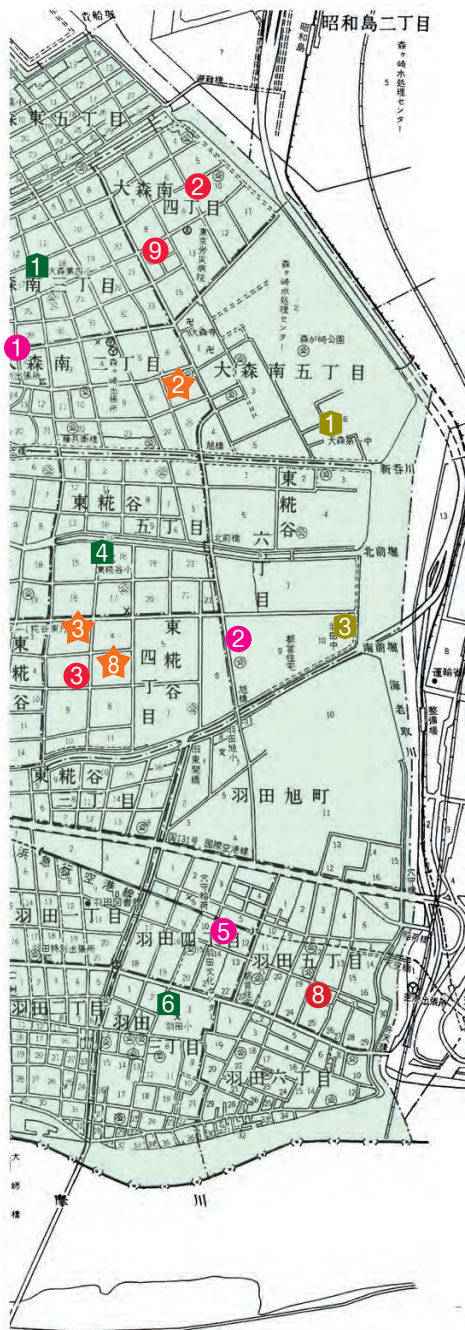

- 田園調布1~5丁目
- 田園調布本町
- 田園調布南
- 仲池上1~2丁目
- 西嶺町
- 東嶺町
- 東雪谷1~5丁目
- 南久が原1~2丁目
- 南千束1~3丁目
- 南雪谷1~5丁目
- 雪谷大塚町

大田区全図

あなたの住所を担当する地域を
確認してください。

蒲田地域健康課等の
所管区域

P.118~119参照

- 蒲田1~5丁目
- 蒲田本町1~2丁目
- 下丸子1~4丁目
- 新蒲田1~3丁目
- 多摩川1~2丁目
- 千 鳥1丁目20番4~6号
- // 1丁目21番1~3号
- // 1丁目21番4号の一部
- // 1丁目21番13~20号
- // 1丁目23番1~4号
- // 1丁目23番17~24号
- // 2丁目6番1~4号
- // 2丁目6番17号の一部
- // 2丁目6番18~24号
- // 2丁目27~36番
- // 2丁目38~41番
- // 3丁目1~2番

- 千 鳥3丁目3番4~29号
- // 3丁目4~6番
- // 3丁目7番1~5号
- // 3丁目7番6号の一部
- // 3丁目7番11~24号
- // 3丁目8~25番
- 仲六郷1~4丁目
- 西蒲田1~8丁目
- 西糀谷1丁目1番5~8号
- // 1丁目1番9号の一部
- // 1丁目1番11号の一部
- // 1丁目1番12~21号
- // 1丁目1番22号の一部
- // 1丁目12番1~5号
- // 1丁目12番16~26号
- // 1丁目21番1~4号
- // 1丁目21番5号の一部
- // 1丁目21番18号の一部

糎谷・羽田

地域健康課等の所轄区域

● 糎谷・羽田地域庁舎

保育園

- ① 森が崎
- ② 東糎谷
- ③ 糎谷
- ④ 浜竹
- ⑤ 羽田
- ⑥ 本羽田
- ⑦ 萩中

私立保育園

- ① 子どもの家
- ② 大森
- ③ なかよし
- ④ 第三蒲田
- ⑤ 西糎谷しろはと
- ⑥ 簡野学園ふそく北糎谷
- ⑦ 簡野学園ふそく糎谷駅前
- ⑧ 弁天橋
- ⑨ 大森南
- ⑩ ナーサリー糎谷

私立幼稚園

- ① 簡野学園ふそく
- ② 北糎谷
- ③ 光輪

児童館

- 1 大森中
- 2 大森南
- 3 東糀谷
- 4 西糀谷
- 5 糀谷
- 6 萩中
- 7 萩中三丁目
- 8 糀谷こどもの家

放課後ひろば

- 大森第四放課後ひろば (大森第四小内)
- 中富放課後ひろば (中富小内)
- 糀谷放課後ひろば (糀谷小内)
- 東糀谷放課後ひろば (東糀谷小内)
- 北糀谷放課後ひろば (北糀谷小内)
- 都南放課後ひろば (都南小内)
- 中萩中放課後ひろば (中萩中小内)
- 出雲放課後ひろば (出雲小内)