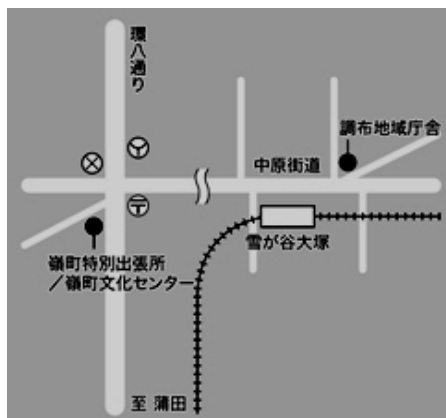

こども家庭センターの窓口と担当地区

大森こども家庭センター 大森地域庁舎 2階	
所在地：〒143-0015 大森西一丁目 12番1号	
電話：03-6423-0842 FAX：03-5764-0659	
	
担 当 地 区	
池上1・2丁目	北馬込1・2丁目（全域）
池上3丁目12番	京浜島1・2・3丁目（全域）
池上3丁目13番6～11号	山王1・2・3・4丁目（全域）
池上3丁目21番1～27号	城南島1・2・3・4・5・6・7丁目（全域）
池上3丁目22～41番	昭和島1・2丁目（全域）
池上4・5・6・7・8丁目	中央1・2・3・4・5・6・7・8丁目（全域）
大森北1・2・3・4・5・6丁目（全域）	東海1・2・3・4・5・6丁目（全域）
大森中1丁目1～21番	中馬込1・2・3丁目（全域）
大森中2丁目1～12番	西馬込1・2丁目（全域）
大森中2丁目19～24番	東馬込1・2丁目（全域）
大森中3丁目1～5番	ふるさとの浜辺公園（全域）
大森中3丁目9～36番	平和島1・2・3・4・5・6丁目（全域）
大森西1・2・3・4・5・6・7丁目（全域）	平和の森公園（全域）
大森東1・2・3丁目	南馬込1・2・3・4・5・6丁目（全域）
大森本町1・2丁目（全域）	

調布子ども家庭センター 調布地域庁舎 1階

所在地：〒145-0067 雪谷大塚町4番6号

電話：03-6425-7566 FAX：03-3726-6331

担 当 地 区

池上3丁目1~11番	千鳥2丁目6番5~17号(※17号の一部:蒲田)
池上3丁目13番1~5号	千鳥2丁目7~26番
池上3丁目13番12~19号	千鳥2丁目28~35番
池上3丁目14~20番	千鳥2丁目37番
池上3丁目21番27号先	千鳥3丁目3番1~3号
石川町1・2丁目(全域)	千鳥3丁目3番30~33号
鵜の木1・2・3丁目(全域)	千鳥3丁目7番6~10号(※6号の一部:蒲田)
上池台1・2・3・4・5丁目(全域)	田園調布1・2・3・4・5丁目(全域)
北千束1・2・3丁目(全域)	田園調布本町(全域)
北嶺町(全域)	田園調布南(全域)
久が原1・2・3・4・5・6丁目(全域)	仲池上1・2丁目(全域)
千鳥1丁目1~19番	西嶺町(全域)
千鳥1丁目20番1~3号	東嶺町(全域) 9
千鳥1丁目20番7~10号	東雪谷1・2・3・4・5丁目(全域)
千鳥1丁目21番4~12号(※4号の一部:蒲田)	南久が原1・2丁目(全域)
千鳥1丁目22番	南千束1・2・3丁目(全域)
千鳥1丁目23番5号~16号	南雪谷1・2・3・4・5丁目(全域)
千鳥1丁目24番~26番	雪谷大塚町(全域)
千鳥2丁目1~5番	