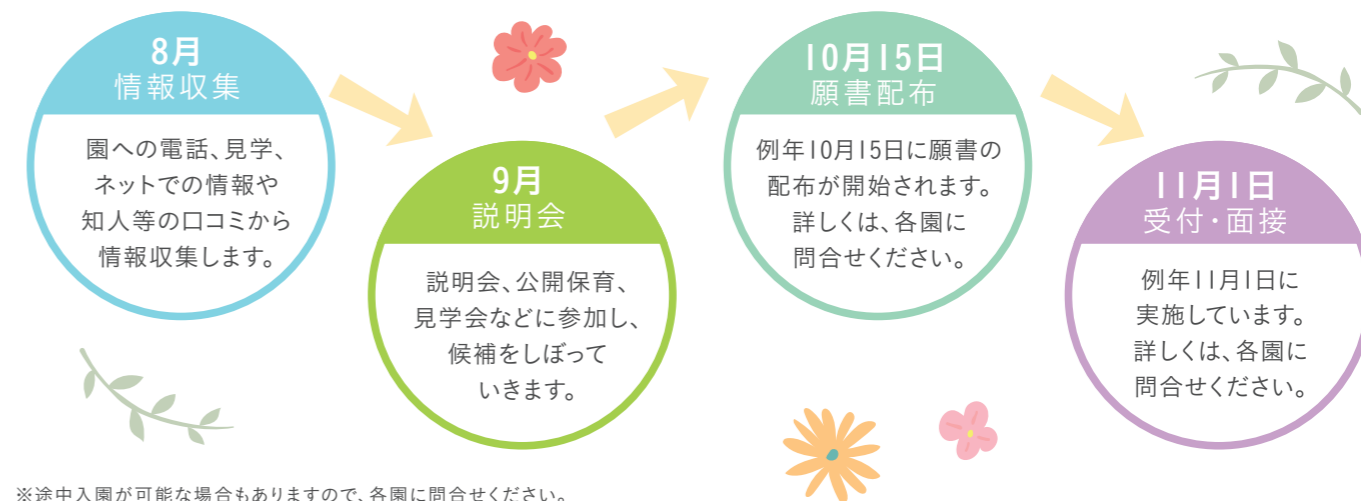

行事がたくさん

幼稚園は、季節に応じたさまざまな行事を行っています。保護者が参加できる行事が多いため、子どもたちにとってはこの上なく楽しいことでしょう。保護者にとっても、行事を通じて、子どもたちの成長を見守ることができます。

預かり保育も充実

大田区の私立幼稚園のほとんどの園で、登園前、降園後、春・夏・冬季休業中に預かり保育を実施しています。園によって実施時間は異なりますが、年々充実してきています。共働き世帯等、登園前（主に9時前）や降園後（主に14時以降）にお子さんの保育にあたれないご家庭でも、幼稚園を選択していただけます。各園の実施状況等は、「預かり保育、バス所有、満3歳クラス状況一覧」*をご覧ください。

*大田区ホームページに掲載

幼稚園の1日

～ 9:00	預かり保育（実施園）
9:00～10:00	自由遊び
10:00～12:00	保育（教育）活動
12:00～13:00	昼食
13:00～14:00	自由遊び
14:00～	預かり保育、課外活動（実施園）

※園によって多少異なります。

入園について

※途中入園が可能な場合もありますので、各園に問合せください。

幼稚園と保育所

幼稚園と保育所の違いは、次のとおりです。

項目	幼稚園	保育所
法律	学校教育法	児童福祉法
所管	文部科学省所管の学校教育施設	厚生労働省所管の児童福祉施設
対象年齢	満3歳～5歳児	0～5歳児
開園時間	5時間+預かり保育	8時間～11時間
無償化対象	満3歳～5歳児	3～5歳児
入園条件	特になし	共働き世帯等保育の必要な児童

私立幼稚園ホームページ一覧 (QRコード※)

※QRコードは、㈱デンソーウェブの登録商標です。

浅間	大田こまどり	大森聖マリア	大森双葉
大森みのり	大森ルーテル	サムエル	徳持
日新	藤美	馬込	馬込なかよし
瑞穂	めぐみ	明善	若草
和敬	池上みどり	鶉ノ木	ルーテル教会大岡山
久が原	こひつじ	白百合	