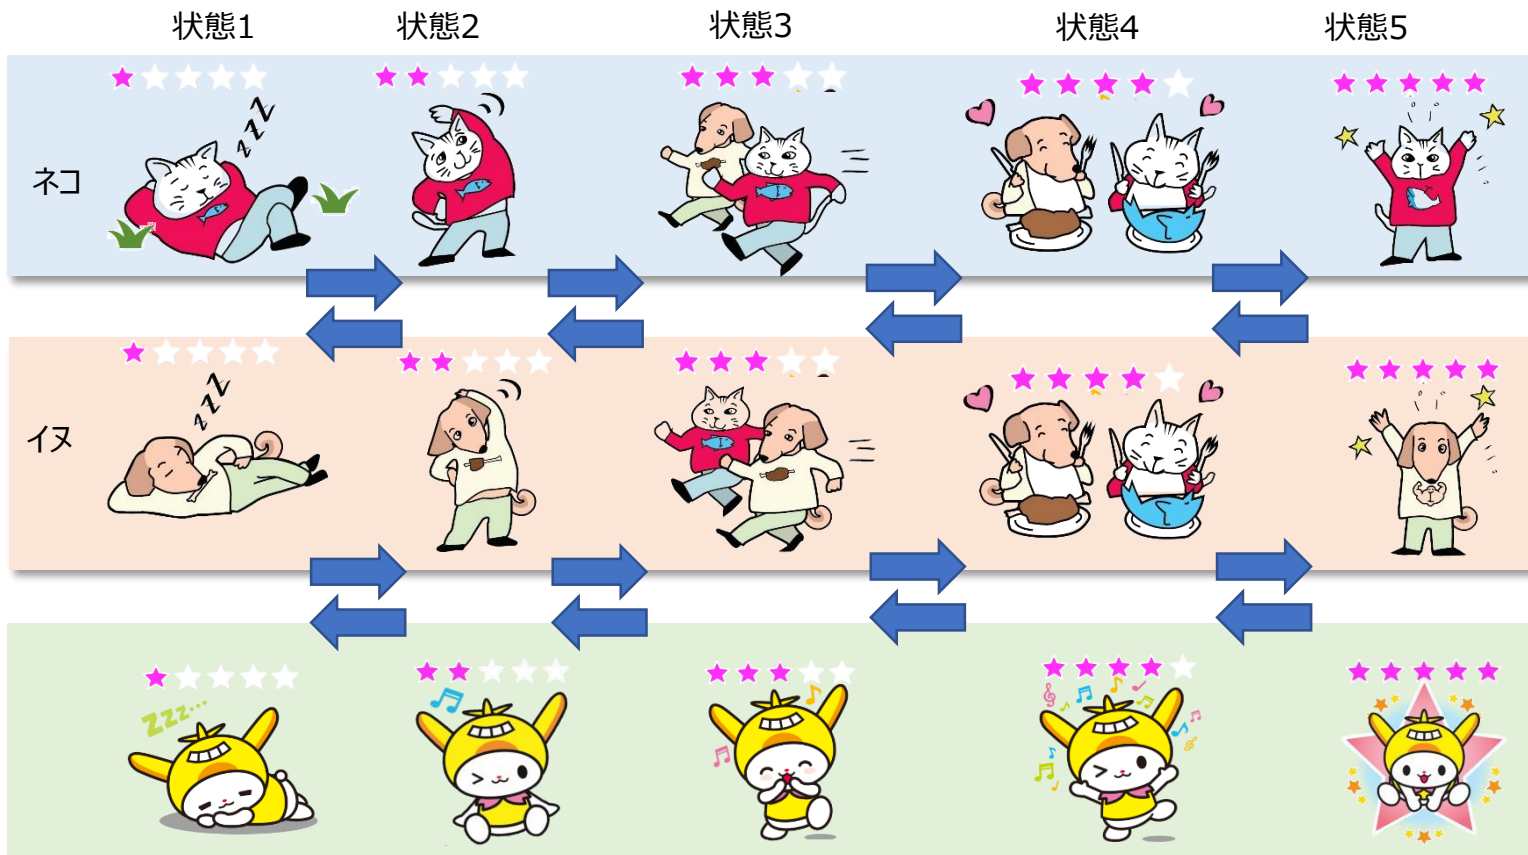

# キャラクター育成機能について

ログインの連続日数に応じて、イヌ・ネコの状態が変化します。

- 【条件】
- ・ログイン時 → 前日ログインなし
  - ・ログイン時 → 2日連続ログイン
  - ・ログイン時 → 3日連続ログイン
  - ・ログイン時 → 4日連続ログイン
  - ・ログイン時 → 5日連続ログイン

1日ログインしないと、状態が1つ戻ります。(例：状態4→状態3)