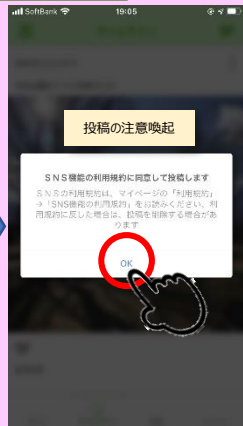

SNS機能①

区内のオススメスポットや自身の健康づくり活動・実績などを写真やコメントを添えて投稿できます。独自の投稿機能により、写真とテキスト記事をアプリ内でタイムラインとして表示します。ここでの投稿は、アプリ内でのみ閲覧可能であり、一般公開されることはありません。

投稿一覧画面

投稿ボタン

投稿画面

写真選択

記事入力画面

投稿

投稿一覧画面 (いいね! 押下)

削除・通報機能

他人の記事の場合 (通報)

自分の記事の場合 (削除)

記事の削除が可能

通報の理由を選択肢から選ぶと、アプリ運営に通知されます

いいね! ボタン

1人につき「1いいね」を押せます。再度押すことで「取消」となります

SNS機能②

自分の成果（歩数、消費カロリー、歩行距離、任意の文字）を外部のSNSにシェアすることができます。これにより、仲間同士での報告や競争、または自分自身のメモ等に活用できます。

SNS選択

例：LINE

送信ボタン

例：LINE

LINEに書き出されます