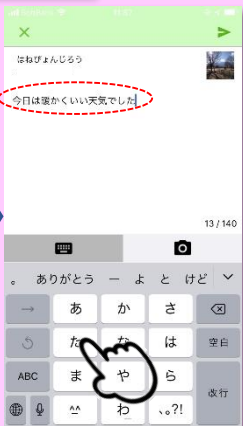

SNS機能①

区内のオススメスポットや自身の健康づくり活動・実績などを写真やコメントを添えて投稿できます。独自の投稿機能により、写真とテキスト記事をアプリ内でタイムラインとして表示します。ここでの投稿は、アプリ内でのみ閲覧可能であり、一般公開されることはありません。

投稿一覧画面

投稿ボタン

投稿画面

写真選択

記事入力画面

投稿

投稿一覧画面 (いいね! 押下)

削除・通報機能

他人の記事の場合 (通報)

自分の記事の場合 (削除)

記事の削除が可能

通報の理由を選択肢から選ぶと、アプリ運営に通知されます

いいね! ボタン

1人につき「1いいね」を押せます。再度押すことで「取消」となります

SNS機能②

自分の成果（歩数、消費カロリー、歩行距離、任意の文字）を外部のSNSにシェアすることができます。これにより、仲間同士での報告や競争、または自分自身のメモ等に活用できます。

SNS選択

例：LINE

送信ボタン

例：LINE

LINEに書き出されます