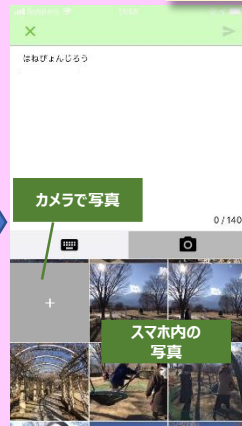

SNS機能①

区内のオススメスポットや自身の健康づくり活動・実績などを写真やコメントを添えて投稿できます。独自の投稿機能により、写真とテキスト記事をアプリ内でタイムラインとして表示します。ここでの投稿は、アプリ内でのみ閲覧可能であり、一般公開されることはありません。

投稿一覧画面

投稿ボタン

投稿画面

写真選択

記事入力画面

投稿

投稿一覧画面 (いいね! 押下)

削除・通報機能

他人の記事の場合 (通報)

自分の記事の場合 (削除)

記事の削除が可能

通報の理由を選択肢から選ぶと、アプリ運営に通知されます

いいね! ボタン

1人につき「1いいね」を押せます。再度押すことで「取消」となります

SNS機能②

自分の成果（歩数、消費カロリー、歩行距離、任意の文字）を外部のSNSにシェアすることができます。これにより、仲間同士での報告や競争、または自分自身のメモ等に活用できます。

SNS選択

例：LINE

送信ボタン

例：LINE

LINEに書き出されます