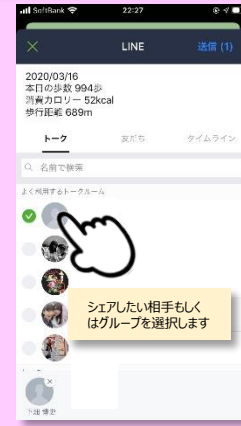

SNS機能①

区内のオススメスポットや自身の健康づくり活動・実績などを写真やコメントを添えて投稿できます。独自の投稿機能により、写真とテキスト記事をアプリ内でタイムラインとして表示します。ここでの投稿は、アプリ内でのみ閲覧可能であり、一般公開されることはありません。

投稿一覧画面

投稿ボタン

投稿画面

写真選択

記事入力画面

投稿

投稿一覧画面 (いいね! 押下)

削除・通報機能

他人の記事の場合 (通報)

自分の記事の場合 (削除)

記事の削除が可能

通報の理由を選択肢から選ぶと、アプリ運営に通知されます

いいね! ボタン

1人につき「1いいね」を押せます。再度押すことで「取消」となります

SNS機能②

自分の成果（歩数、消費カロリー、歩行距離、任意の文字）を外部のSNSにシェアすることができます。これにより、仲間同士での報告や競争、または自分自身のメモ等に活用できます。

SNS選択

例：LINE

送信ボタン

例：LINE

LINEに書き出されます