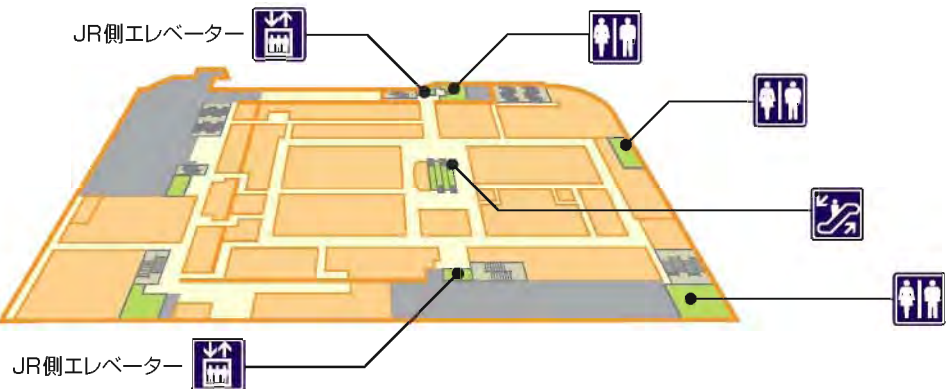

- 所在地: 大森北2-13-1
- 問合せ先: TEL.03-5762-0111
- ホームページ: <http://www.itoyokado.co.jp/>
- 営業時間: 10:00-23:00
- 駐車場: 収容台数:993台
- 駐輪場: 収容台数:900台

4・5階駐車場は省略

3階

2階

1階

民間施設

22 第二天狗湯 
 ■所在地:大森西2-15-3 ■問合せ先:TEL.03-3761-0675