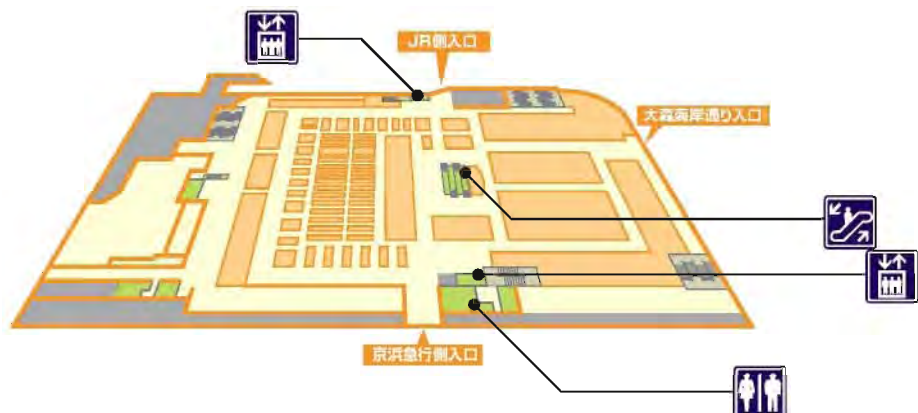

- 所在地: 大森北2-13-1
- 問合せ先: TEL.03-5762-0111
- ホームページ: <http://www.itoyokado.co.jp/>
- 営業時間: 10:00-23:00
- 駐車場: 収容台数:993台
- 駐輪場: 収容台数:900台

4・5階駐車場は省略

3階

2階

1階

民間施設

22 第二天狗湯 
 ■所在地:大森西2-15-3 ■問合せ先:TEL.03-3761-0675