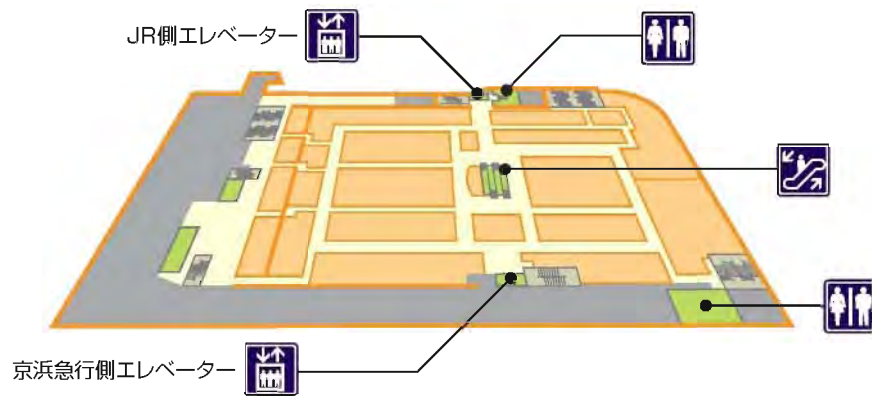

- 所在地: 大森北2-13-1
- 問合せ先: TEL.03-5762-0111
- ホームページ: <http://www.itoyokado.co.jp/>
- 営業時間: 10:00-23:00
- 駐車場: 収容台数:993台
- 駐輪場: 収容台数:900台

4・5階駐車場は省略

3階

2階

1階

民間施設

22 第二天狗湯 
 ■所在地:大森西2-15-3 ■問合せ先:TEL.03-3761-0675

27 カフェスペース C 
 ■所在地:大森北1-12-10-102 ■問合せ先:TEL.03-3762-2213

28 ヘアサロン タカハシ 
 ■所在地:大森北6-13-10島田ビル2階 ■問合せ先:TEL.03-3761-5320

29 大田病院大森中診療所 
 ■所在地:大森中1-22-2 ■問合せ先:TEL.03-6404-2301

30 平和島整形外科 
 ■所在地:大森北6-17-13 ■問合せ先:TEL.03-3766-2870