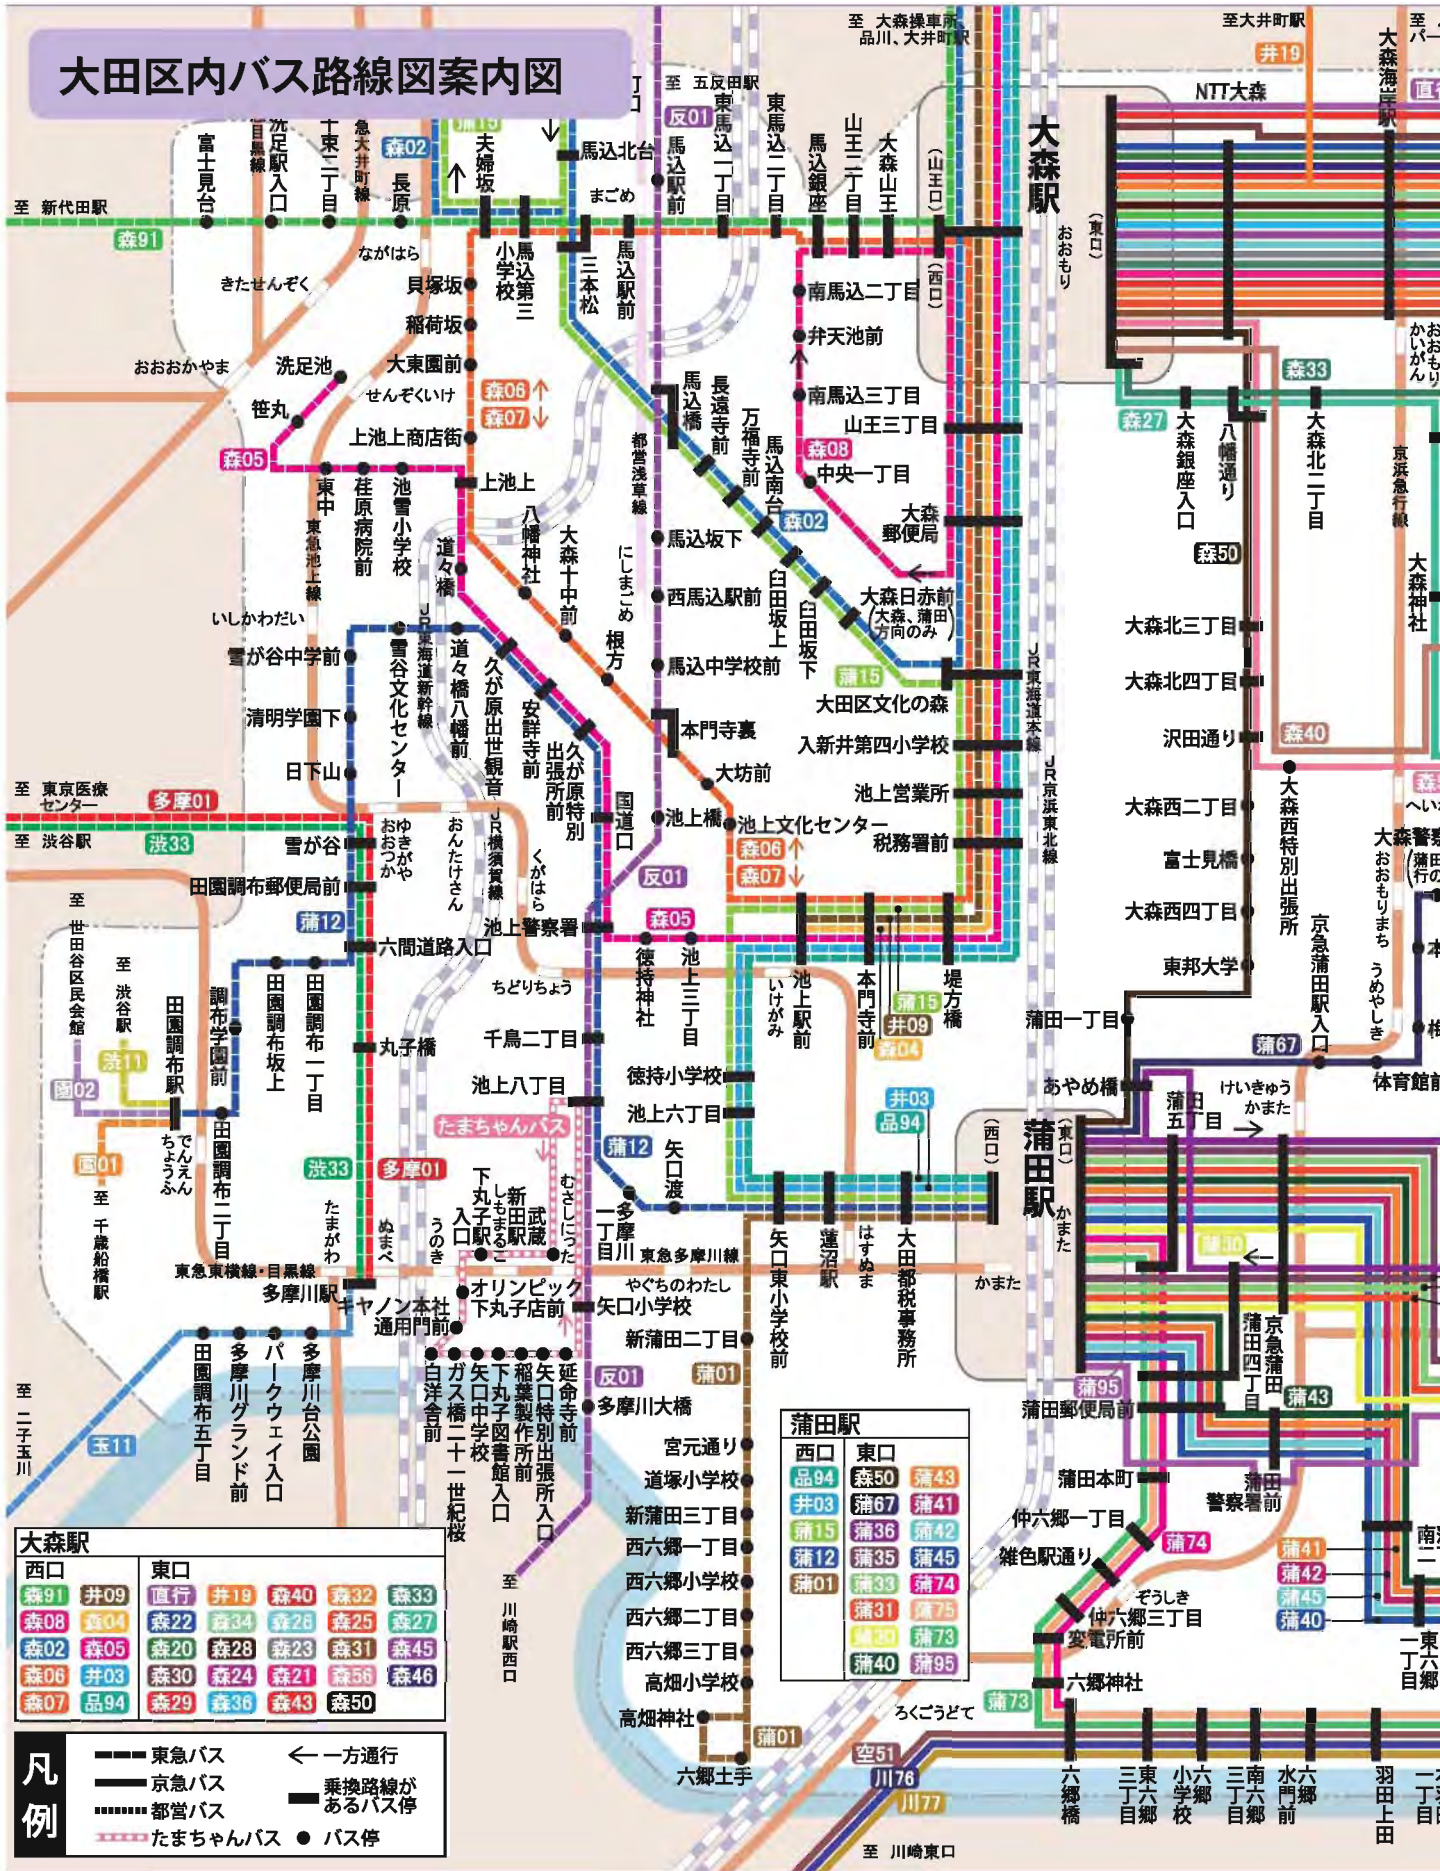

駅	のりば	系統	行き先(主な経由地)	会社
大森駅 西口	1	線94	蒲田駅(税務署前、池上駅前)	東急
	線03	蒲田駅(税務署前、池上駅前)	東急	
	線09	池上駅(税務署前)	東急	
	線04	池上駅(税務署前)	東急	
	2	線05	洗足池(税務署前、池上駅前、上池上)	東急
	3	線08	上池上循環(外回り)(税務署前、池上駅前、上池上)	東急
	4	線02	荏原町駅入口(万福寺前、馬込橋)	東急
	5	線08	馬込銀座循環(南馬込三、馬込銀座)	東急
	7	線01	新代田駅(馬込駅前、夫婦坂、上馬)	東急
	8	線07	上池上循環(内回り)(馬込駅前、夫婦坂、上池上)	東急
9	線03	大井町駅(鹿島神社前、大井第一小)	東急	
線08	大井町駅(鹿島神社前、大井第一小)	東急		
線04	品川駅(鹿島神社前、大井第一小、大井町駅、青物横丁)	東急		
線07	上池上循環(内回り)(馬込駅前、夫婦坂、上池上)	東急		

資料

駅	のりば	系統	行き先(主な経由地)	会社
蒲田駅	西口	1	線01 六郷土手(蓮沼駅、西六郷小、高畑小)	東急
		2	線12 田園調布駅(蓮沼駅、池上警察署、雪谷)	東急
		3	線94 品川駅(池上駅前、大森駅、大井町駅)	東急
		線03 大井町駅(池上駅前、大森駅)	東急	
		線15 荏原町駅入口(池上駅前、万福寺前)	東急	
		線95 羽田空港(シャトルバス)(大鳥居、羽田空港国際線ターミナル)	東急	
東口		1	線73 羽田車庫(仲六郷、六郷橋)	京急
		線74 六郷神社・六郷橋(蒲田本町、雑色駅通り)	京急	
		線75 大師橋下(仲六郷、六郷橋)	京急	
		線50 大森駅(東邦大学、沢田通り)	京急	
		3	線40 羽田空港国際線ターミナル(萩中、六間堀)	京急
		線41 羽田空港(萩中、六間堀、国際線ターミナル)	京急	
		線42 整備場(萩中、六間堀)	京急	
		線43 羽田車庫(萩中、六間堀)	京急	
		線45 JFE前(萩中、六間堀、様本)	京急	
		線30 国際線ターミナル(日ノ出通り、六間堀)	京急	
		線31 羽田車庫(日ノ出通り、六間堀、天空橋駅)	京急	
		線33 羽田車庫(日ノ出通り、大鳥居)	京急	
多摩川駅		5	線35 東糀谷六丁目(日ノ出通り、南糀谷)	京急
		線36 森ヶ崎(日ノ出通り、北糀谷)	京急	
		線67 大森東五丁目(梅屋敷、大森警察)	京急	
		線33 渋谷駅	東急	
		線11 二子玉川駅	東急	
		線01 東京医療センター	東急	
田園調布駅		1	線11 渋谷駅(東京医療センター、三軒茶屋)	東急
		2	線01 千歳船橋(上野毛駅、砧公園緑地入口)	東急
		3	線02 世田谷区民会館(用賀駅、農大前、上町)	東急
		4	線12 蒲田駅(雪が谷、池上警察)	東急
大井町駅	東口	4	線98 大井水産物埠頭前(青物横丁、東京税関大井出張所前)	都営
		1	線03 蒲田駅(大森駅)	東急
		線09 池上駅前(大森駅)	東急	
五反田駅		4	反01 川崎駅西口北(荏原営業所、池上警察署)	東急
		反02 池上警察署(荏原営業所、西馬込駅)	東急	
品川駅	東口	1	線98 大田市場(天王洲橋、東京税関大井出張所)	都営
		2	線97 大井埠頭(天王洲橋、東京税関大井出張所)	都営
		線99 大田市場(急行)(大田市場北門、水産棟前)	都営	
渋谷駅	西口	23	線33 多摩川駅(下馬営業所、雪が谷)	東急
		31	線11 田園調布駅(三軒茶屋、東京医療センター)	東急

東京湾

資料

1:40,000  
0 100 200 400 600 800m

# 大田区内バス路線図案内図

大森駅	
西口	東口
森91	井09
森08	森04
森02	森05
森06	井03
森07	品94
森22	森20
森34	森28
森28	森23
森30	森24
森29	森36
森19	森40
森32	森33
森25	森27
森31	森45
森56	森46
森43	森50

凡例	
— 東急バス	← 一方通行
— 京急バス	■ 乗換路線があるバス停
— 都営バス	● バス停
— たまちゃんバス	