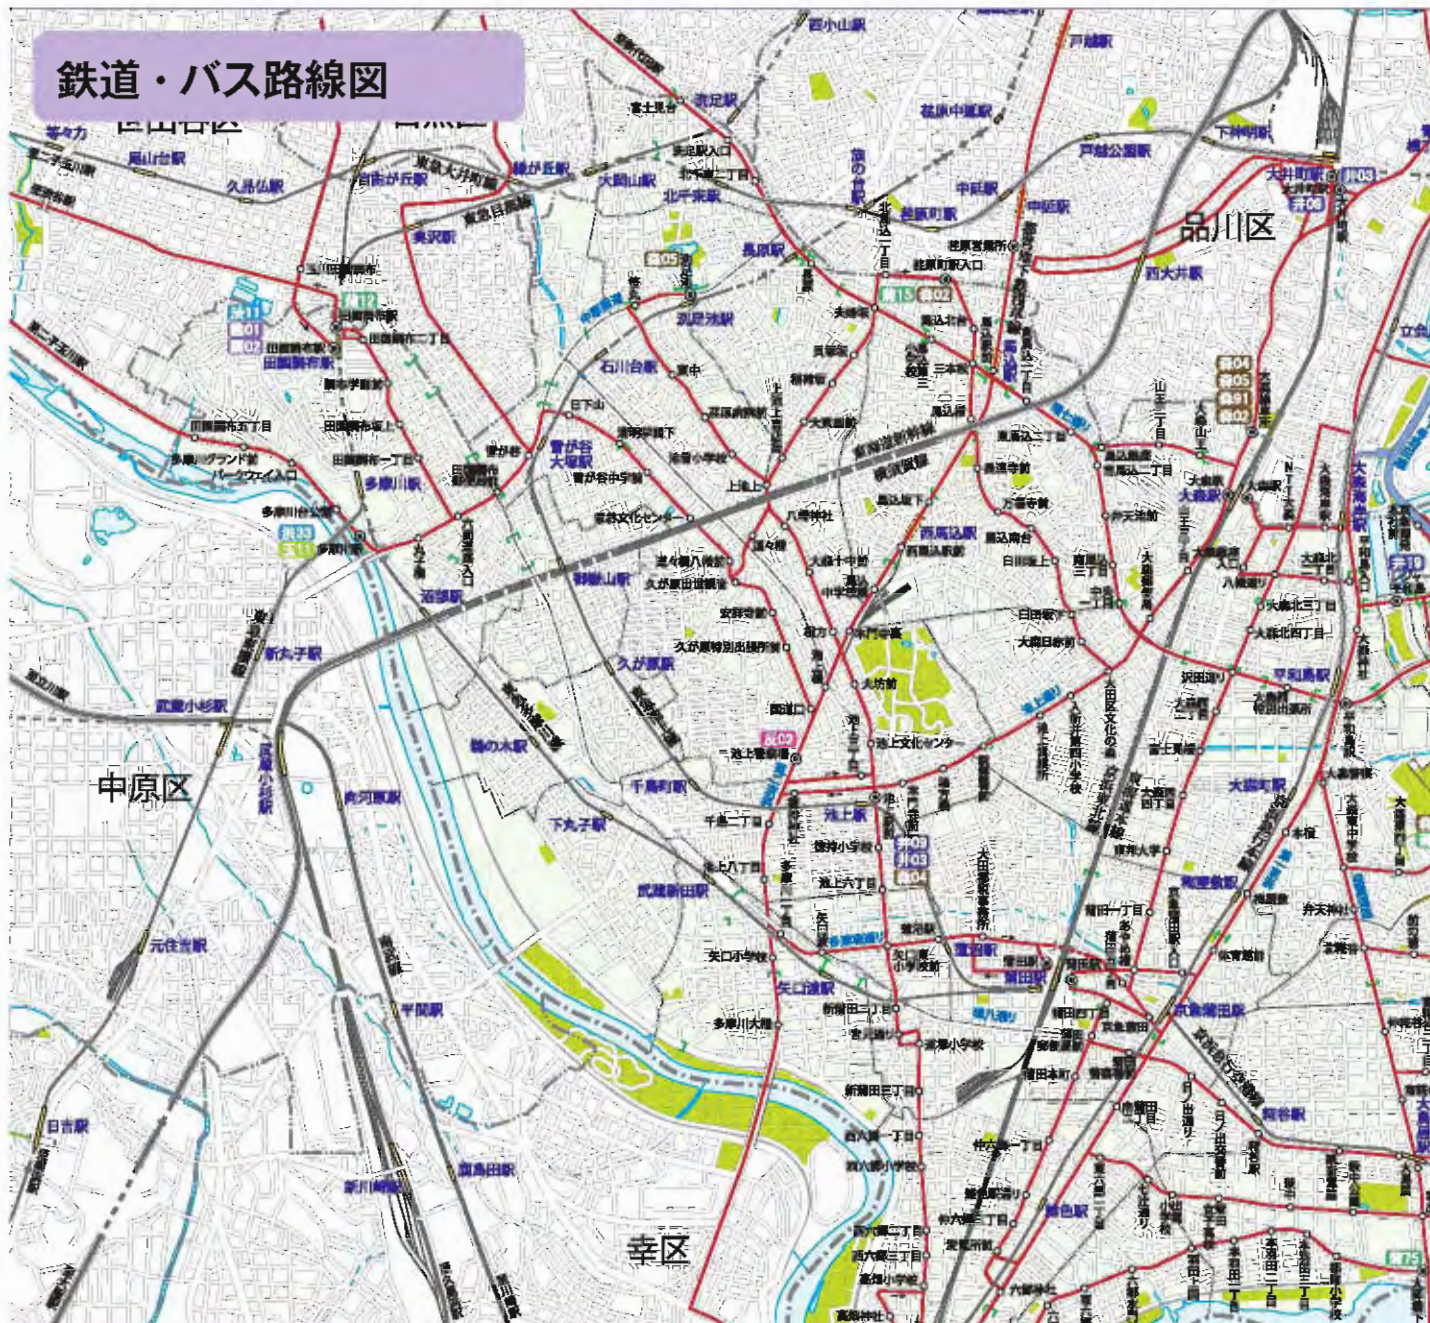

# 鉄道・バス路線図

駅	のりば	系統	行き先(主な経由地)	会社
大森駅 東口	1	線90	蒲田駅(沢田通り、東邦大学)	京急
	2	線28	森ヶ崎(大森海岸駅、平和島駅)	京急
	3	線56	森ヶ崎(大森西特別出張所、平和島駅)	京急
	3	線11	国際線ターミナル(大森海岸駅、平和島駅、北総谷)	京急
	線23	羽田車庫(大森海岸駅、平和島駅、北総谷)	京急	
	線21	羽田空港(大森海岸駅、平和島駅)	京急	
	線21	羽田車庫(大森海岸駅、平和島駅、六間堀)	京急	
	線27	大森東五丁目(八幡通り、平和島駅)	京急	
	4	線25	昭和島循環(大森海岸駅、平和島駅、流通センター前)	京急
	線45	京浜島、昭和島循環(大森海岸、レジャーランド平和島、流通センター前)	京急	
	線29	平和島ポートレース場(競艇開催日のみ)	京急	
	5	線24	京浜島循環(大森海岸、平和島駅)	京急
	線31	流通センター循環(大森海岸、平和島駅)	京急	
	線36	京浜島、昭和島循環(大森海岸、平和島駅、流通センター前)	京急	
	線46	京浜島循環(大森海岸、レジャーランド平和島、流通センター前)	京急	
	6	線17	ビックファン平和島・競艇会場	京急
	線20	大井越馬場(競馬開催日のみ)	京急	
	線19	大井町駅(立合川、青物横丁)	京急	
	7	線32	城南島循環(大森海岸、平和島駅、流通センター前)	京急
線43	大田市場(大森海岸、平和島、流通センター前)	京急		
線30	船の科学館(大森海岸、大井越馬場、東京レポート駅)	京急		
線40	船の科学館(平和島、レジャーランド平和島、東京レポート駅)	京急		
8	線22	八潮パークタウン(大森海岸、中央公園)	京急	
9	線28	平和島循環(大森海岸、レジャーランド平和島)	京急	
線33	平和島循環(八幡通り、レジャーランド平和島)	京急		
線34	大田スタジアム(大森海岸)	京急		
線19	レジャーランド平和島(大森海岸)	京急		