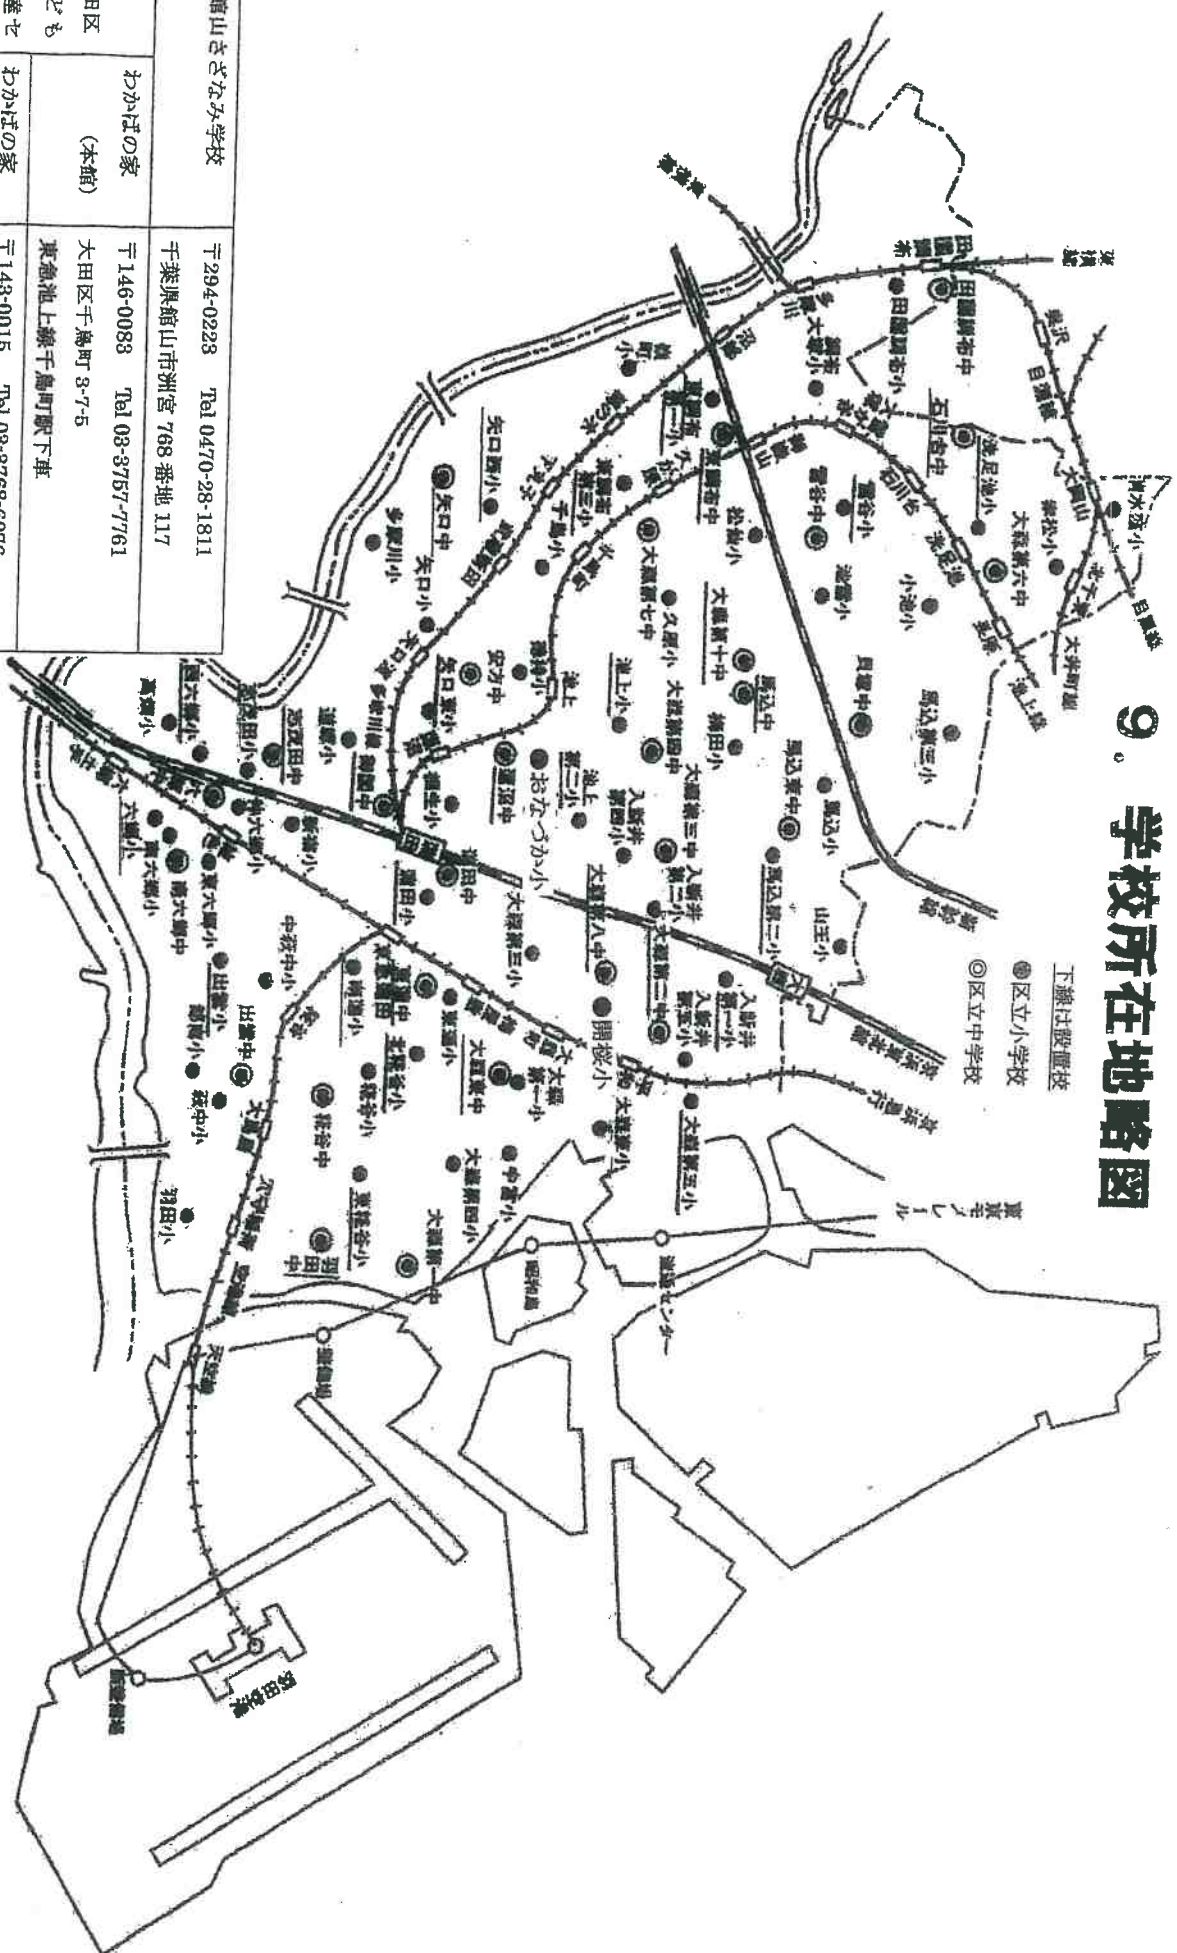

# 9. 学校所在地略図

館山さざなみ学校 〒294-0228 Tel 0470-28-1811 千葉県館山市洲宮 768 番地 117	
わかばの家 (本館) 〒146-0088 Tel 03-3757-7761 大田区千鳥町 8-7-5 東急池上線千鳥町駅下車	わかばの家 (分館) 〒143-0015 Tel 03-3768-6076 大田区大森西 2-20-27 京急バス蒲田駅～大森駅 富士見橋下車
大田区 子ども 発達セ ンター	