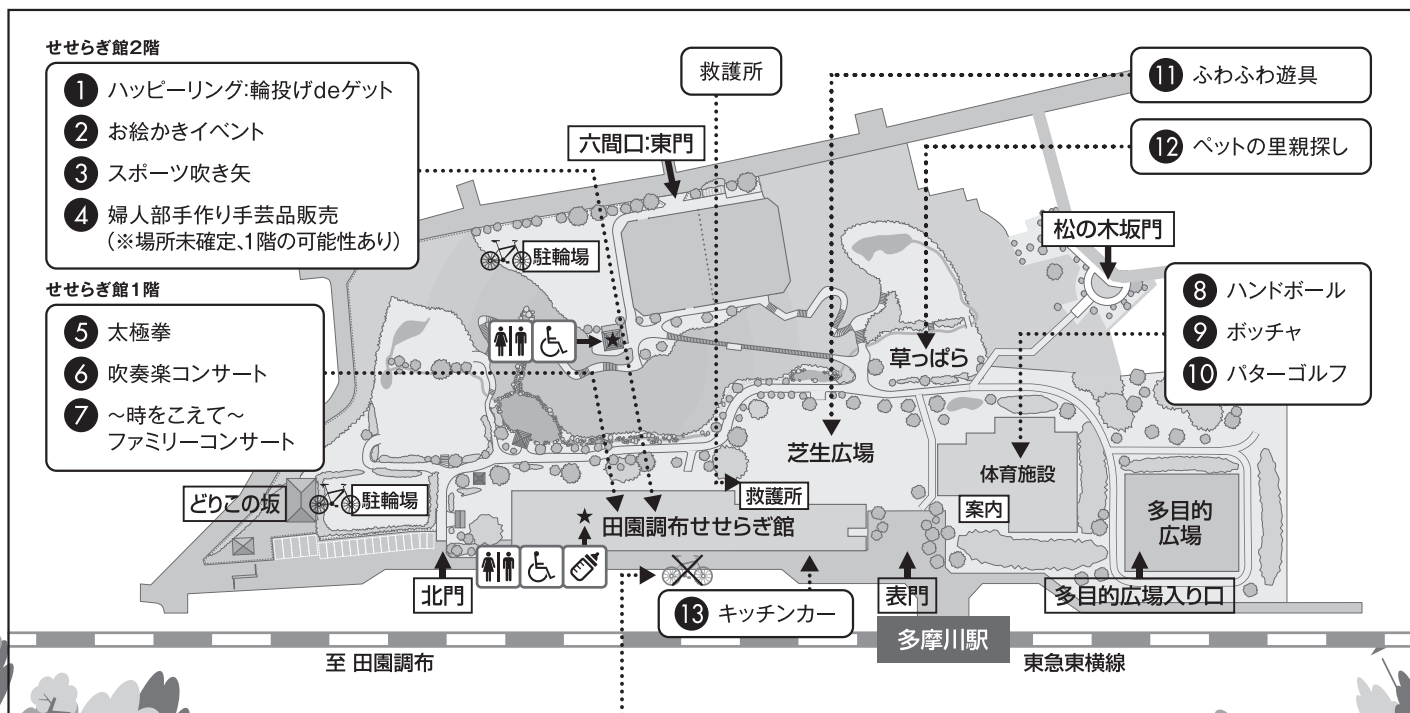

※駐輪場には限りがありますので、駐輪ができない場合があります。
 ※駐車場は資材搬入等のため運営側で使用するため、一般の方は使用できません。
 ※雨天の場合、中止となる企画もございます。

田園調布せせらぎ館ホームページ
<https://www.den-en-seseragi.jp/news/green-festa>

田園調布地区自治会連合会ホームページ
<https://sites.google.com/view/dennenn>

第17回

田園調布グリーンフェスタ

～体育施設完成祝い 心も体も健康に～

会場別スケジュール

		10:00	11:00	12:00	13:00	14:00	15:00
せせらぎ館	第一集会室		① ハッピーリング:輪投げdeゲット				
	第二集会室		② お絵かきイベント(※先着20名まで、小学校2年生以下対象)				
	第三集会室		③ スポーツ吹き矢				
	館内		④ 婦人部手作り手芸品販売 ※場所未確定				
	第一多目的室		⑤ 太極拳		⑥ 吹奏楽コンサート (田園調布中学校、 クレフ・プラス・クワイヤ)	⑦ ~時をこえて~ ファミリー コンサート	
	体育施設A面				⑨ ポッチャ		
	体育施設B面	開会式	⑧ 球技イベント(ハンドボール)		⑩ バターゴルフ ※一般参加不可		
芝生広場(せせらぎ館前)		⑪ ふわふわ遊具					
草っばら		⑫ ペットの里親探し(NPOARK 東京、チャリ♥ボラ)					
その他		⑬ キッチンカー					

会場MAP

参加者の皆さまへのお願い

- 体調が優れない方は、来場を控えていただくようお願いします。
- その他、会場内ではスタッフの指示に従ってください。
- 最新情報は田園調布地区自治会連合会のホームページおよび田園調布せせらぎ館のホームページでご確認ください。

安全な
イベント運営に
ご理解・ご協力を
お願い
いたします。