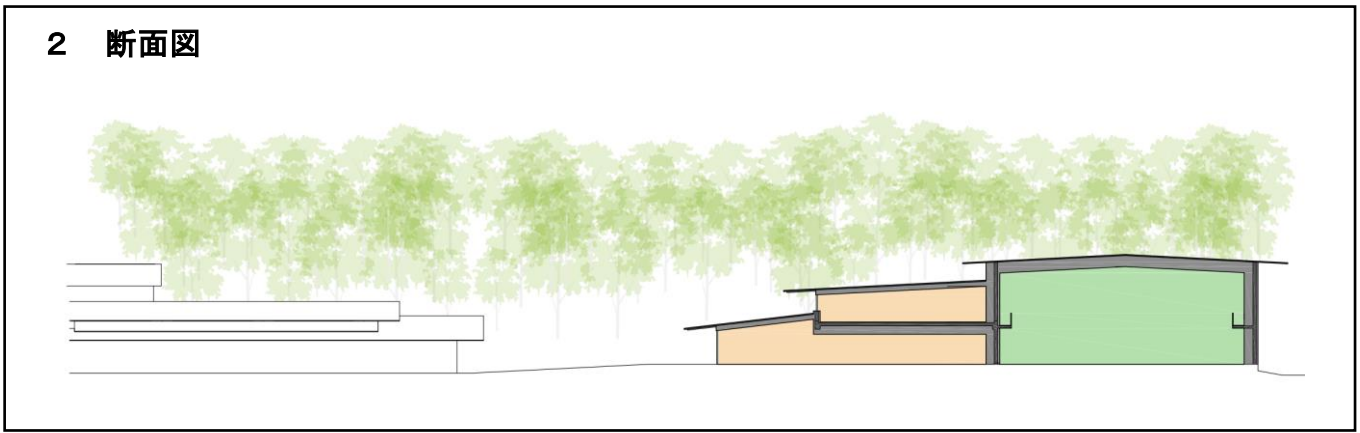

(仮称) 大田区田園調布せせらぎ公園体育施設の基本設計について

令和3年9月 16、19、21 日
大 田 区

水と緑に囲まれた豊かな自然環境を有する田園調布せせらぎ公園内に、周辺環境や公園、田園調布せせらぎ館と調和し、地域の方々がスポーツや健康づくりに親しむことができ、スポーツを通じて地域の活性化にも繋がる体育施設を整備する。

3 平面図

室名	面積	使用方法等
アリーナ	約 800 m ²	球技などのスポーツや健康づくりのためのスペース
更衣室	男女各約 75 m ²	ロッカー、シャワー等を設置。公園利用者等も利用可能
用具庫	約 150 m ²	アリーナ等で使用する用具を収納

室名	面積	使用方法等
休憩スペース	約 85 m ²	施設利用者の休憩スペース
運動室	約 190 m ²	個人でスポーツや健康作りに利用するスペース
防災備蓄倉庫	約 90 m ²	災害発生時に必要な物品などを収納

5 今後のスケジュール(予定)及び連絡先について

スケジュール(予定)	令和2年度		令和3年度				令和4年度				令和5年度			
	10月	1月	4月	7月	10月	1月	4月	7月	10月	1月	4月	7月	10月	1月
仮称大田区田園調布せせらぎ公園体育施設			設計				新築工事							