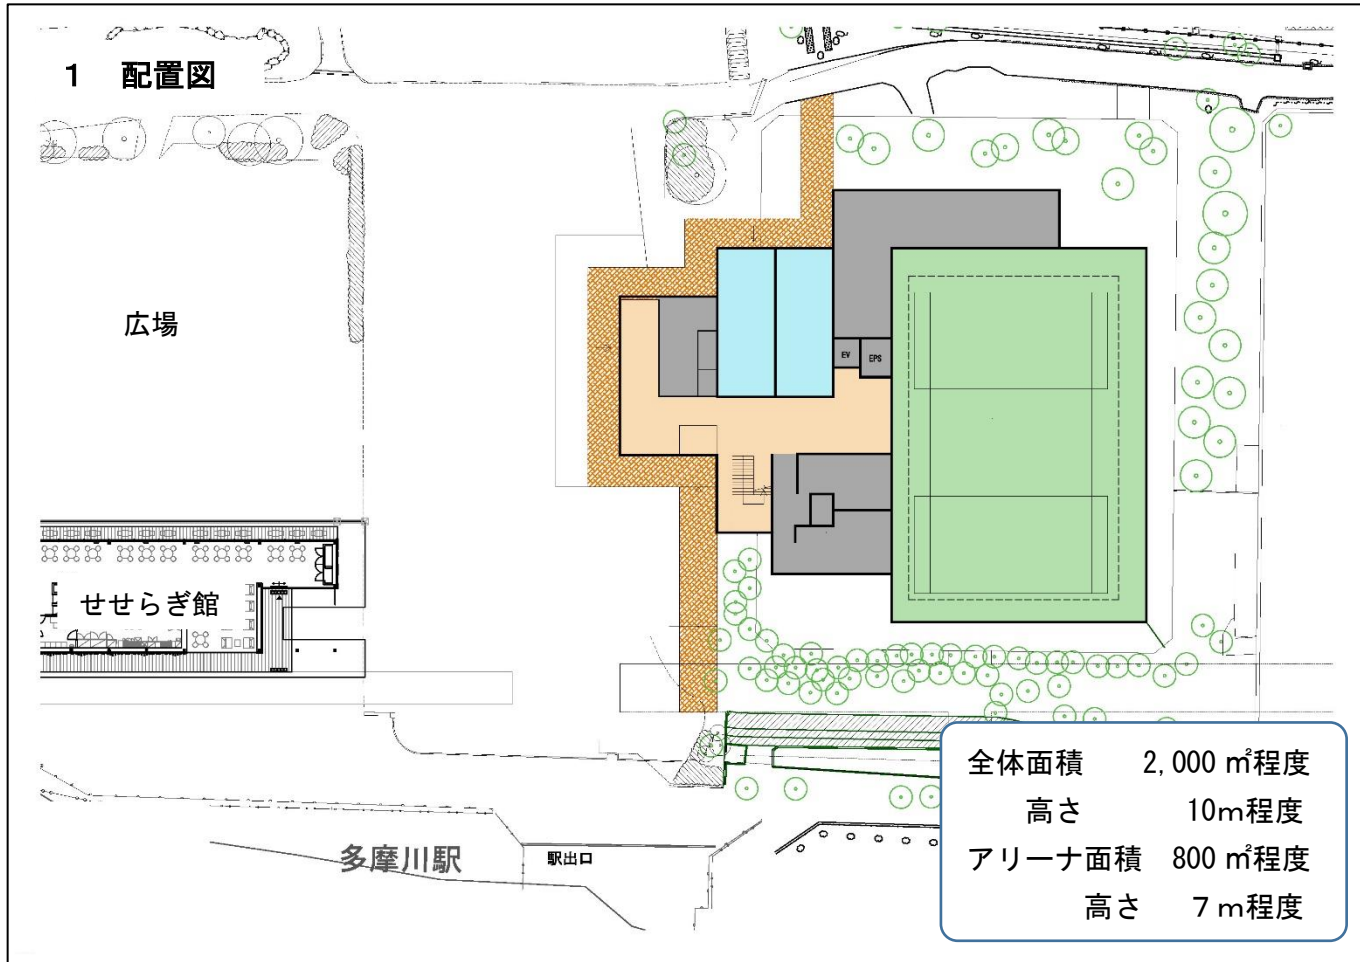

(仮称) 大田区田園調布せせらぎ公園体育施設の基本設計について

令和3年9月 16、19、21 日
大 田 区

水と緑に囲まれた豊かな自然環境を有する田園調布せせらぎ公園内に、周辺環境や公園、田園調布せせらぎ館と調和し、地域の方々がスポーツや健康づくりに親しむことができ、スポーツを通じて地域の活性化にも繋がる体育施設を整備する。

3 平面図

室名	面積	使用方法等
アリーナ	約 800 m ²	球技などのスポーツや健康づくりのためのスペース
更衣室	男女各約 75 m ²	ロッカー、シャワー等を設置。公園利用者等も利用可能
用具庫	約 150 m ²	アリーナ等で使用する用具を収納

室名	面積	使用方法等
休憩スペース	約 85 m ²	施設利用者の休憩スペース
運動室	約 190 m ²	個人でスポーツや健康作りに利用するスペース
防災備蓄倉庫	約 90 m ²	災害発生時に必要な物品などを収納

5 今後のスケジュール(予定)及び連絡先について

スケジュール(予定)	令和2年度		令和3年度				令和4年度				令和5年度			
	10月	1月	4月	7月	10月	1月	4月	7月	10月	1月	4月	7月	10月	1月
仮称大田区田園調布せせらぎ公園体育施設			設計				新築工事							