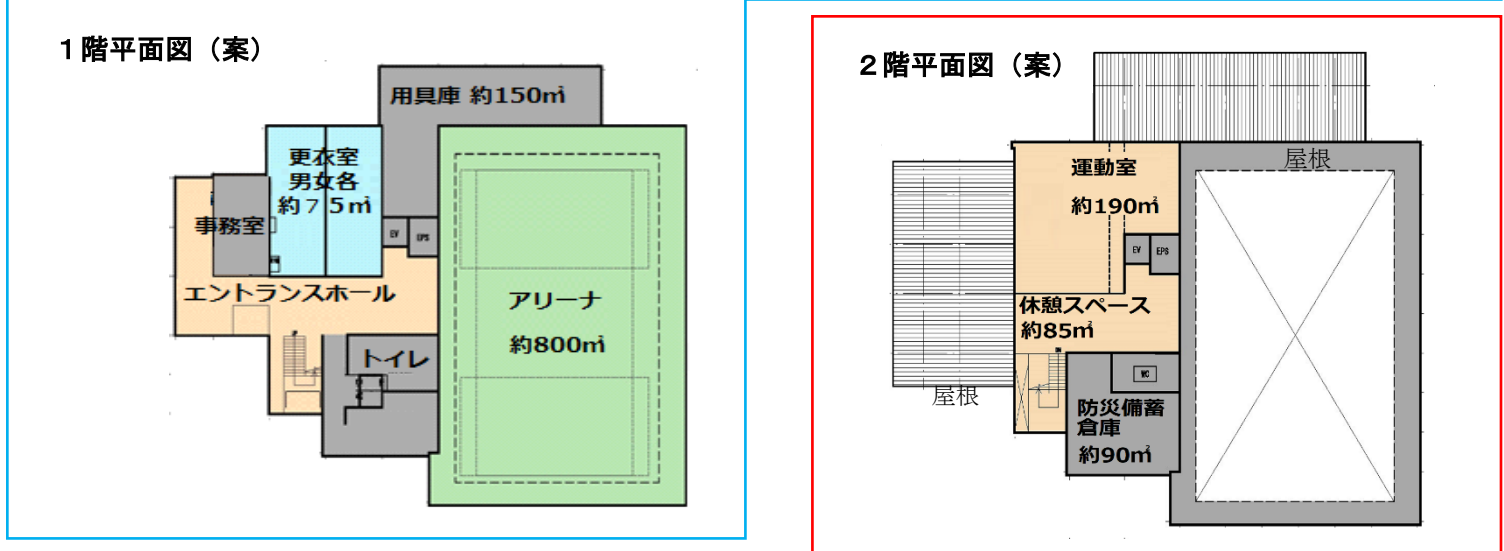

(仮称) 大田区田園調布せせらぎ公園体育施設の基本設計について

令和3年9月 16、19、21 日
大 田 区

水と緑に囲まれた豊かな自然環境を有する田園調布せせらぎ公園内に、周辺環境や公園、田園調布せせらぎ館と調和し、地域の方々がスポーツや健康づくりに親しむことができ、スポーツを通じて地域の活性化にも繋がる体育施設を整備する。

3 平面図

室名	面積	使用方法等
アリーナ	約 800 m ²	球技などのスポーツや健康づくりのためのスペース
更衣室	男女各約 75 m ²	ロッカー、シャワー等を設置。公園利用者等も利用可能
用具庫	約 150 m ²	アリーナ等で使用する用具を収納

室名	面積	使用方法等
休憩スペース	約 85 m ²	施設利用者の休憩スペース
運動室	約 190 m ²	個人でスポーツや健康作りに利用するスペース
防災備蓄倉庫	約 90 m ²	災害発生時に必要な物品などを収納

5 今後のスケジュール(予定)及び連絡先について

スケジュール(予定)	令和2年度		令和3年度				令和4年度				令和5年度			
	10月	1月	4月	7月	10月	1月	4月	7月	10月	1月	4月	7月	10月	1月
仮称大田区田園調布せせらぎ公園体育施設			設計				新築工事							