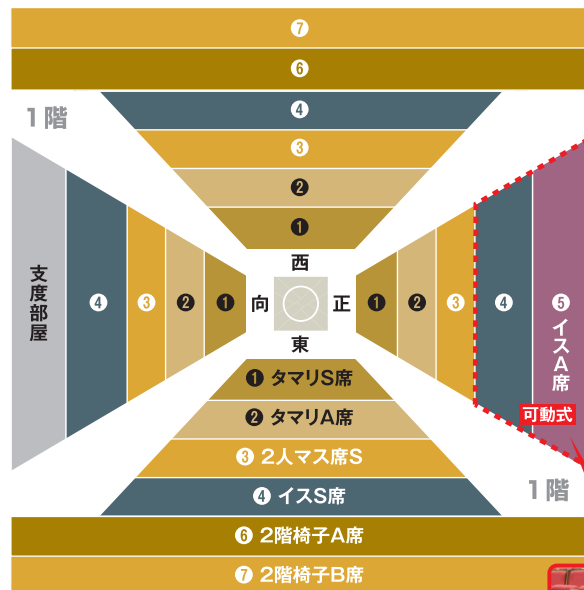

大相撲 城南大田場所公式 HP
<http://www.sumo.co.jp/f/jonan>

大相撲 城南大田場所 検索

プレイガイド販売(城南大田場所で検索)

チケットぴあ Pコード：859-620

【WEB】<https://t.pia.jp>
【店頭】セブンイレブン

日本工学院アリーナ

〒144-8655 東京都大田区西蒲田5-23-22 <https://www.nec.ac.jp/>

- 歩 徒歩 【JR蒲田駅西口から徒歩2分】
- 歩 徒歩 【京急蒲田駅から徒歩15分】

座席・チケット料金

● 全席指定 (消費税込/アリーナ内での食事は禁止の為、ロビーでお食事下さい。)
飲食物は持込可能ですが、ゴミはご自身でお持ち帰り下さい。

1階席	
① タマリ席S ※記念座布団付	16,000円
② タマリ席A ※記念座布団付	14,000円
③ 2人マス席S	24,000円
④ イス席S	10,000円
⑤ イス席A	8,000円
2階席 (椅子席)	
⑥ イス席A	大人 8,000円 子供 4,000円
⑦ イス席B	大人 6,000円 子供 3,000円

注意事項

- ※チケット半券での再入場は可能です。
- ※一度購入したチケットは払い戻しできません。
- ※1階席は土足厳禁となります。スリッパ等をご持参ください。2階席は土足での観戦が可能です。
- ※タマリS席は力士転落の危険性があるため、未就学児童の観戦はできません。
- ※3歳以上はチケットが必要です。3歳未満のお子様でも、お席が必要な場合はチケットが必要です。
- ※記念座布団は当日会場にてお渡しします。
- ※会場内ではベビーカーや車イスでの観戦はできません。移動が終わりましたら会場の置き場をご利用ください。

※子供席は2階イス席のみ。小学生以下のみ

段差のついた椅子席で見やすい!

協力：(一社) おおたスポーツコミッション、大田区相撲連盟、大森本場乾海苔問屋協同組合、大田浴場連合会、品川浴場組合、京浜急行バス、わんぱく相撲大田区大会実行委員会、城南信用金庫、株式会社くらしの友、坂善商事株式会社、仕出し懐石料理 玉乃家、東京羽田ヴィッキーズ