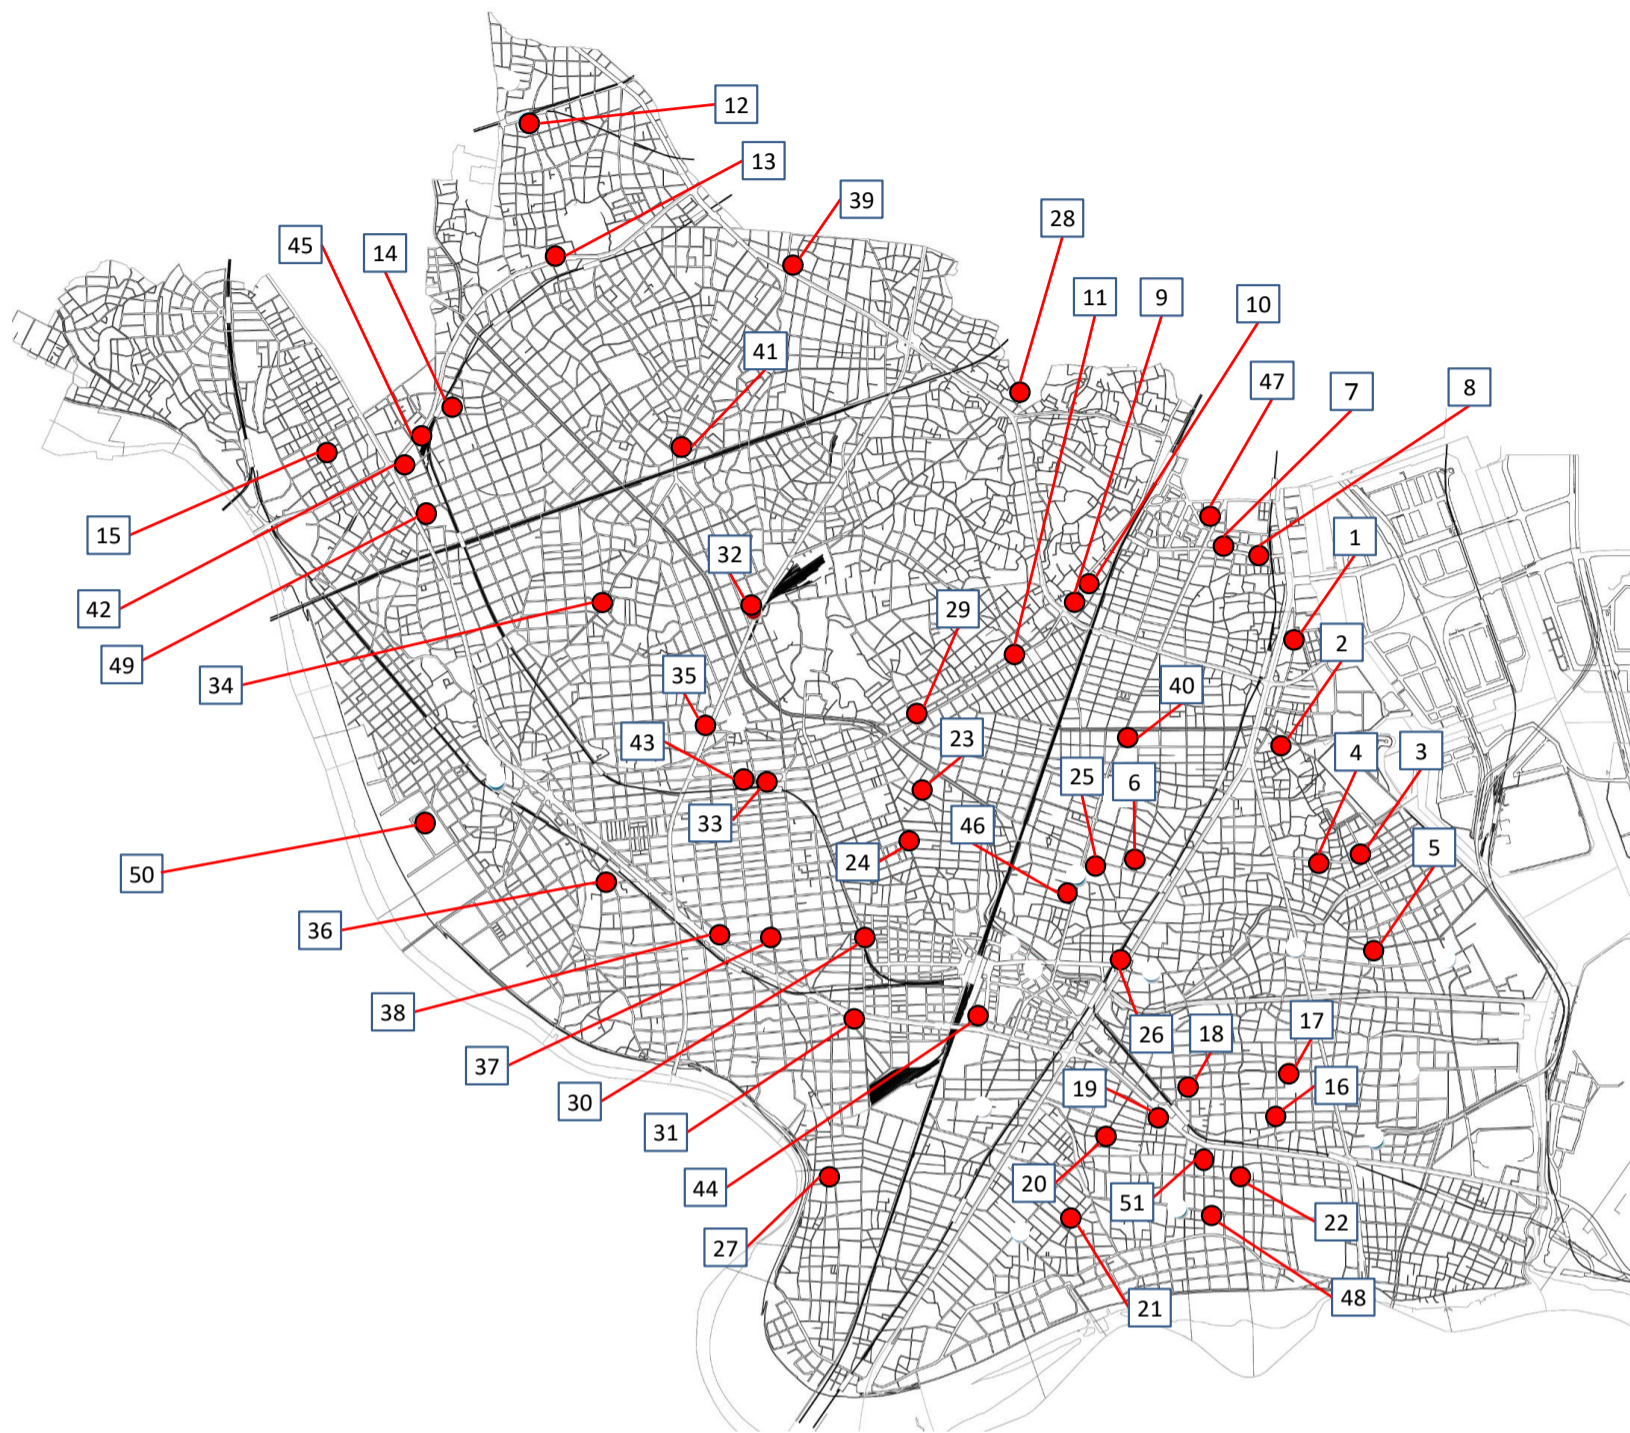

ヘルメット助成対象販売店一覧

令和6年4月1日現在

No	店名	住所	電話番号
1	高松屋自転車商会	大森本町2-7-22	3761-7312
2	オオツカサイクル	大森東2-4-13	3761-2416
3	石川サイクル	大森東5-9-6	3298-3889
4	須山商会	大森東4-16-2	3761-1413
5	有限会社サイクルショップ フジヒラ	大森南2-2-3	3741-7631
6	サイクルハウスダイシン	大森西6-13-8	3761-4641
7	有限会社鈴木商店	大森北2-4-9	3761-3869
8	三木サイクル	大森北2-10-6	3761-6265
9	サイクルポイントナカネ	山王3-9-3	3771-1644
10	サイクルショップオギヤマ 大森山王店	山王3-6-27 1F雅	6429-7091
11	有限会社勝股商会	中央4-33-2	3771-2855
12	檜原輪業商会	北千束3-26-14	3720-1401
13	有限会社安藤オート商会	南千束2-29-5	3727-3992
14	雪谷輪業社	南雪谷2-4-9	3726-6890
15	肥田自転車店	田園調布1-25-11	3721-5955
16	杉山自転車商会	西糀谷3-16-3	3745-2065
17	有限会社東邦商会	西糀谷2-27-15	3744-5556
18	としかず自転車商会	西糀谷4-3-9	6715-1441
19	モロホシサイクル	南蒲田3-5-5	3744-0937
20	京浜ホンダ販売	南蒲田3-9-6	3742-1829
21	恵幸輪業商会	南六郷1-12-1	3735-7746
22	サイクルセンター すぎやま萩中店	萩中2-5-13	3741-1818
23	有限会社モトリキ	西蒲田1-12-7	3753-5453
24	スポーツ車の店ヒラタ	西蒲田4-25-15	3753-4558
25	有限会社前山輪業	蒲田2-1-5	3738-2670
26	サイクルハウスコマヤマ	蒲田3-23-9	3732-1318
27	有限会社コマヤマ	西六郷2-8-3	3731-0758

No	店名	住所	電話番号
28	飯合輪業有限会社	東馬込2-8-3	3771-2279
29	じてんしゃ屋はすぬま	中央6-30-4	5700-5233
30	株式会社竹山商会	西蒲田7-18-10	3731-9894
31	矢島輪業商会	新蒲田2-1-3	3731-5465
32	渡辺サイクル商会	仲池上2-17-1	3752-3355
33	菅原自転車店	池上6-2-21	3751-7543
34	サイクルショップヤマダ	久が原3-14-18	3751-6341
35	有限会社斉藤輪業商会	久が原5-28-14	3751-7316
36	野澤輪業商会	矢口1-15-6	3757-0006
37	ヤイタサイクル	東矢口2-17-12	3758-0490
38	オートショップ高橋	多摩川1-10-10	3750-3418
39	サイクルショップオギヤマ 夫婦坂店	北馬込1-16-11 ウエリスアイビ-旗の台 1F	6417-1100
40	サイクルスポット マチノマ大森店	大森西3-1-38 マチノマ大森1F	6410-8464
41	サイクルスポット上池台店	上池台5-37-3	6451-7802
42	サイクルスポット 雪が谷大塚店	南雪谷2-19-1	5754-5098
43	サイクルスポット池上店	池上7-1-1	6410-5397
44	サイクルスポット蒲田店	蒲田5-45-6	5703-5771
45	セオサイクル雪谷大塚店	南雪谷2-17-6	6425-9711
46	セオサイクル梅屋敷店	蒲田1-7-15	6428-7325
47	セオサイクル大森店	大森北1-19-20	3768-2151
48	コーナン本羽田萩中店	本羽田2-3-1	5735-5861
49	イオンバイク御嶽山駅前店	北嶺町36-14 クレスト英和1階	03-3729-1617
50	サイクルオリンピック 下丸子店	下丸子4-21-4	03-5741-1971
51	サイクルオリンピック 萩中店	萩中2-7-7 グランシャリオ101号	03-5735-0711