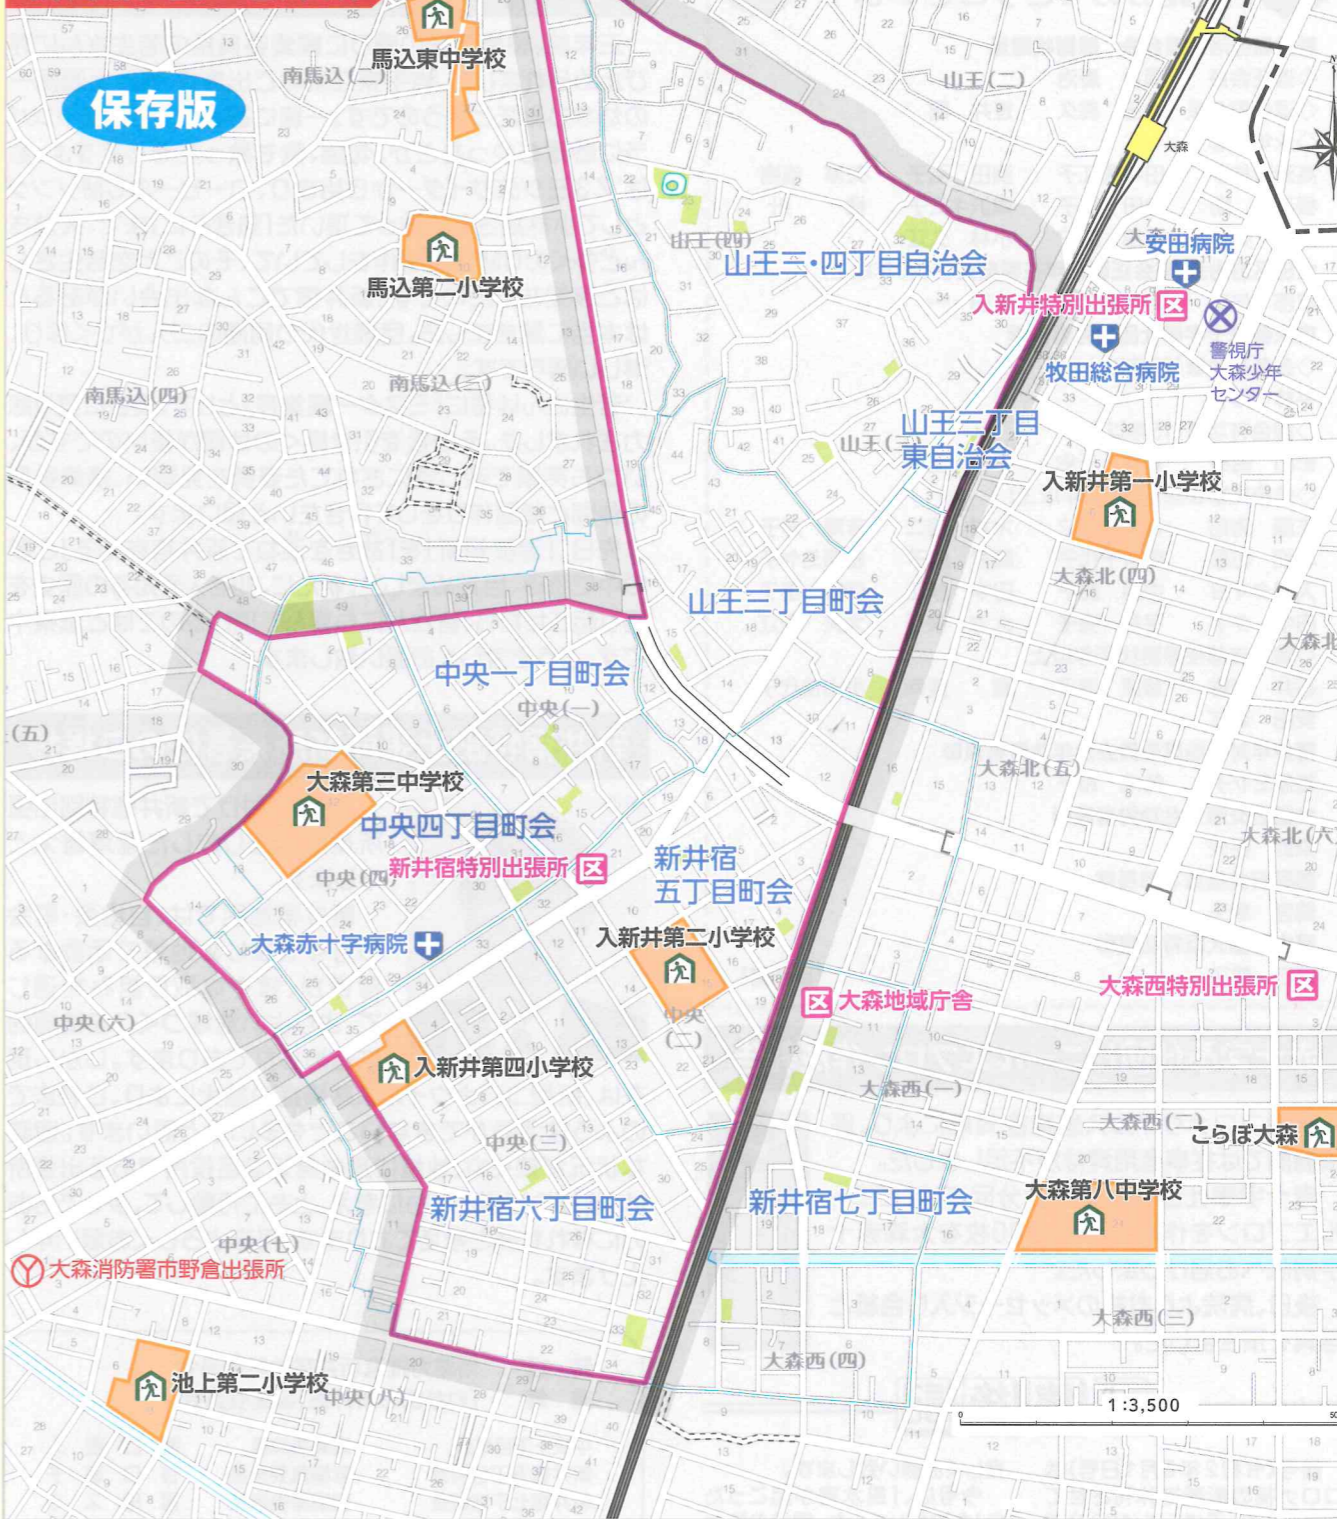

さらに避難場所での感染症拡大を防止するため、受付での検温や手指消毒などを実施します。

ハザードマップについて

☆大田区のハザードマップが、8月に全戸配布されました。

☆ハザードマップ(風水害編)には、多摩川の氾濫、中小河川の氾濫、高潮の発生、各々の場合に、どこが何メートル浸水する恐れがあるか等が記載されています。

☆また、風水害時の避難場所の一覧も記載されています。

ハザードマップを基にチェックしていただきたいこと

- ご自宅の周辺が、どの程度浸水する恐れがあるかや、お近くの避難場所を確認しましょう。
- その上で、ハザードマップに記載されているフローチャートを基に、ご自身の避難方法について検討しましょう。
- 自宅が安全な場合は自宅に留まりましょう。
- 自宅外への避難が必要な方は、ハザードマップに記載されている行動例を参考に、ご自身の避難するタイミングを検討しましょう。

避難所における感染症対策

☆避難者の受け付け時、健康状況チェックを行います。

☆健康状況チェックによって、感染リスク有・無の方に分け、それぞれ避難スペースと動線を分けます。

☆感染リスク無の方も含め、一人当たりのスペースを十分に確保します。

避難所のルールを守り、ご協力をお願いします!

「わが家の防災チェックBOOK」を利用し、災害対策の理解度をチェックしましょう。

(令和2年8月全戸配布)

新井宿地区避難所

- 山王三丁目東自治会 ⇒ 入新井第一小学校(2階以上使用可)
- 山王三・四丁目自治会 ⇒ 馬込東中学校(校舎棟のみ使用可)
- 山王三丁目町会 } ⇒ 大森第三中学校(全階使用可)
- 中央一丁目町会 }
- 中央四丁目町会 }
- 新井宿五丁目町会 } ⇒ 入新井第二小学校(2階以上使用可)
- 新井宿七丁目町会 }
- 新井宿六丁目町会 ⇒ 入新井第四小学校(2階以上使用可)