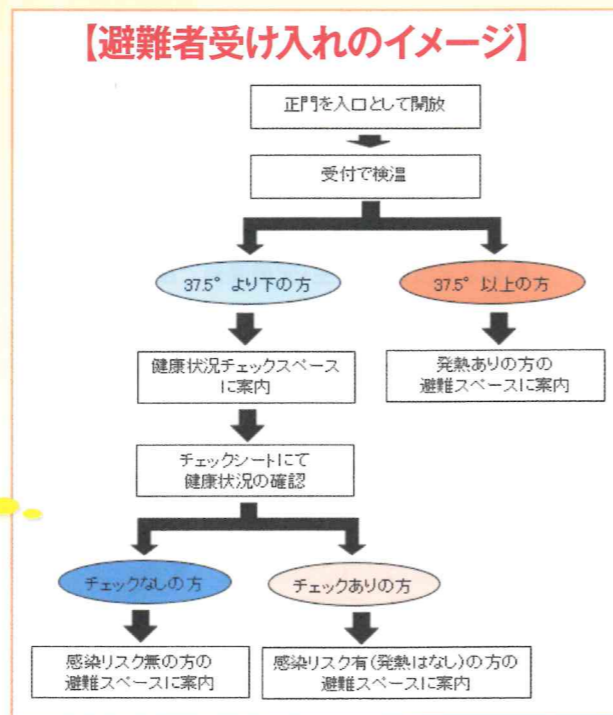

避難所のルールを守り、ご協力をお願いします!

「わが家の防災チェックBOOK」を利用し、災害対策の理解度をチェックしましょう。

(令和2年8月全戸配布)