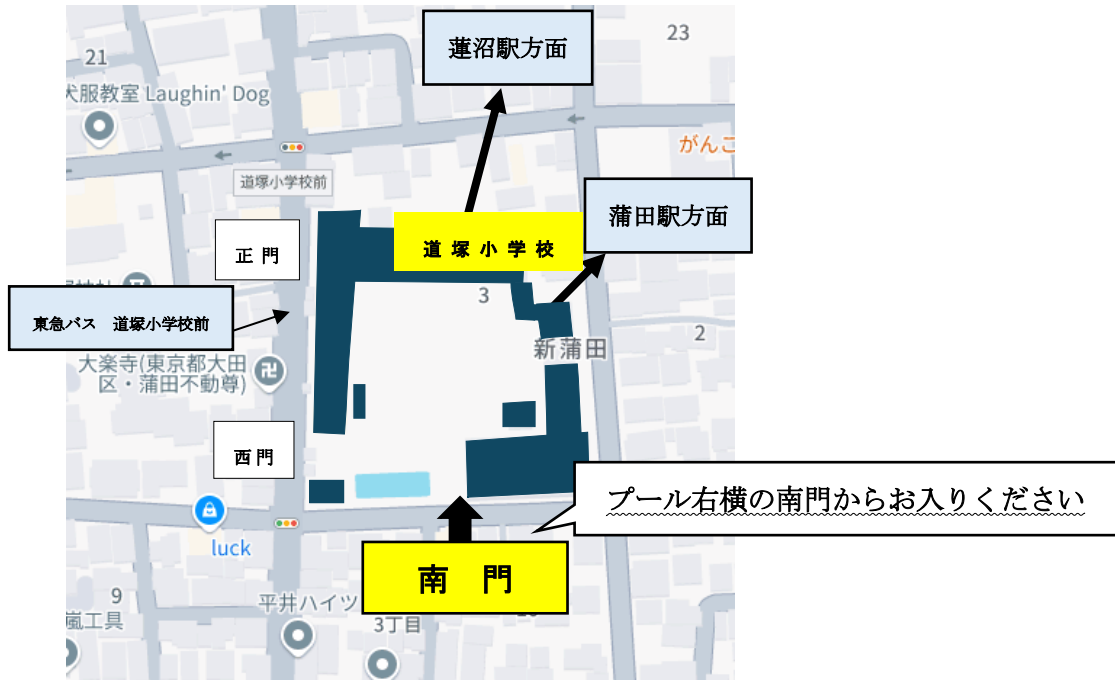

# 道塚小学校 案内

所在地：〒144-0054

大田区新蒲田3-3-18

- ・ JR 京浜東北線蒲田駅、東急蒲田駅下車徒歩 15 分
- ・ 東急バス道塚小学校前

## 【南門から視聴覚室までの案内図】