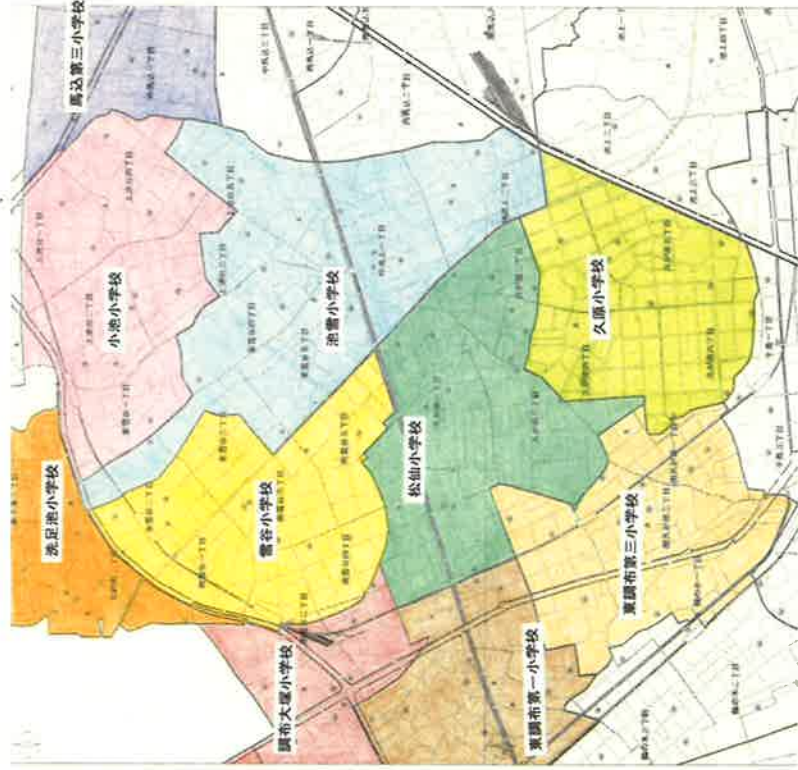

以上

1 諮問理由

池雪小学校の児童数増加により、教育環境の整備を行う必要があるため。

2 改正内容

池雪小学校の通学区域の一部を、通学区域を接する馬込第三小学校、久原小学校、小池小学校、雪谷小学校及び洗足池小学校の通学区域とするとともに、これらの小学校が別に通学区域を接する東調布第一小学校、調布大塚小学校、東調布第三小学校及び松仙小学校小学校との間においても、通学区域の一部を変更する。

大田区立学校設置規則の一部改正 新旧対照表 (抄)

改正案		現行	
	<p>田園調布本町50番～53番 田園調布一丁目1番～9番・ 13番～29番・31番～40 番</p>		<p>田園調布本町50番～53番 田園調布一丁目1番～9番・ 13番～29番・31番～40 番</p>
同 東調布 第三小 学校	<p>鶉の木一丁目1番・3番～6 番・10番～26番・同二 丁目5番～8番</p> <p>久が原三丁目28番～42番・同 四丁目18番～21番・33 番～38番・同六丁目7 番・14番</p> <p>南久が原一丁目全域・同二丁 目全域</p> <p>千鳥三丁目3番の一部 下丸子三丁目2番の一部・同 四丁目1番の一部</p> <p>東嶺町18番～38番 西嶺町12番～22番</p>	同 東調布 第三小 学校	<p>鶉の木一丁目1番・3番～6 番・10番～26番・同二 丁目5番～8番</p> <p>久が原四丁目34番・35番の一 部・同六丁目7番の一 部</p> <p>南久が原一丁目全域・同二丁 目1番の一部・2番～ 33番</p> <p>千鳥三丁目3番の一部 下丸子三丁目2番の一部・同 四丁目1番の一部</p> <p>東嶺町18番～38番 西嶺町12番～22番</p>
	(略)		(略)
同 久原小 学校	<p>久が原二丁目17番～28番・同 四丁目5番～17番・22 番～32番・39番～44 番・同五丁目全域・同 六丁目1番～6番・8 番～13番・15番～23 番・25番、24番・26番 および27番のうち旧久 ヶ原町の部分</p> <p>千鳥一丁目1番および2番の うち旧久ヶ原町の部分 仲池上二丁目8番・9番・15 番～20番・28番～30番</p>	同 久原小 学校	<p>久が原二丁目17番～28番・同 四丁目5番～17番・22 番～32番・35番のうち 旧久ヶ原町の部分・36 番～44番・同五丁目全 域・同六丁目1番～6 番・8番～23番・25番・ 7番・24番・26番およ び27番のうち旧久ヶ原 町の部分</p> <p>千鳥一丁目1番および2番の うち旧久ヶ原町の部分 仲池上二丁目17番～19番・29 番・30番</p>
同 松仙小 学校	<p>久が原一丁目全域・同二丁目 1番～16番・同三丁目 1～27番・同四丁目1 番～4番</p> <p>(削除)</p> <p>東嶺町1番～5番・10番～16 番</p> <p>北嶺町12番～30番</p>	同 松仙小 学校	<p>久が原一丁目全域・同二丁目 1番～16番・同三丁目 全域・同四丁目1番～ 4番・18番～21番・33 番</p> <p>南久が原二丁目1番のうち旧 久ヶ原町の部分</p> <p>東嶺町1番～17番</p> <p>北嶺町6番～20番・21番のう ち旧調布嶺町一丁目の 部分および旧久ヶ原町 の部分・22番～31番</p>

通学区域の比較

現在の通学区域

変更後の通学区域