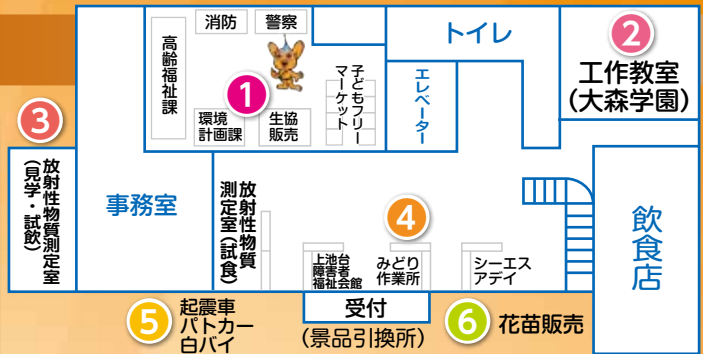

大田区立消費者生活センター
JR・東急線蒲田駅東口から徒歩約5分(大田区蒲田5-13-26)

消費者団体
展示コーナー
「暮らしに役立つ
情報満載！」

ピーポくんと
一緒に防犯対策

楽しいステージ
落語 手品
ダンス 合唱
消費者カクイズ

クイズラリー
こども工作教室
バザー

起震車に乗って
地震を体験 **雨天中止**

パトカー、白バイ
試乗体験 **雨天中止**

消費者講座「正しく知ろう!サプリメントとは、健康食品とは～健康な生活は3度の食事が大切～」

(事前申込制 詳細は区報9/1号をご覧ください。)

親子調理講座「手軽に作れる秋のフルーツコーラ～クラフトコーラ第二弾～」

(事前申込制 詳細は区報9/1号をご覧ください。)

おもちゃ病院

パソコンでお絵描き

牛乳パックでペン立て

子どもフリーマーケット

焼き菓子

せっけん・シャンプー

七宝焼・和紙工芸・ヘアアクセサリなど

内容の詳細はホームページをご覧ください。

大田区生活展

検索

©大田区

主催
問合せ先

第51回大田区生活展実行委員会・大田区
大田区立消費者生活センター
〒144-0052 大田区蒲田5丁目13番26-101号
☎03-3736-7711 FAX03-3737-2936

フェスタ東京2024
東京都消費者月間協賛事業

1階 会場案内

- ① 「各種販売など」生活協同組合3団体
「救急車には限りがあります。『救急車は必要な時に必要な方へ』適時・適切な利用を！」蒲田消防署
「防犯対策を学びましょう！」蒲田警察署
「健康長寿を伸ばす秘訣は、運動・栄養・社会参加。要介護の危険が高い『フレイル』を予防する方法をご紹介します」大田区高齢福祉課
「食品ロス削減について考えてみよう」大田区環境計画課