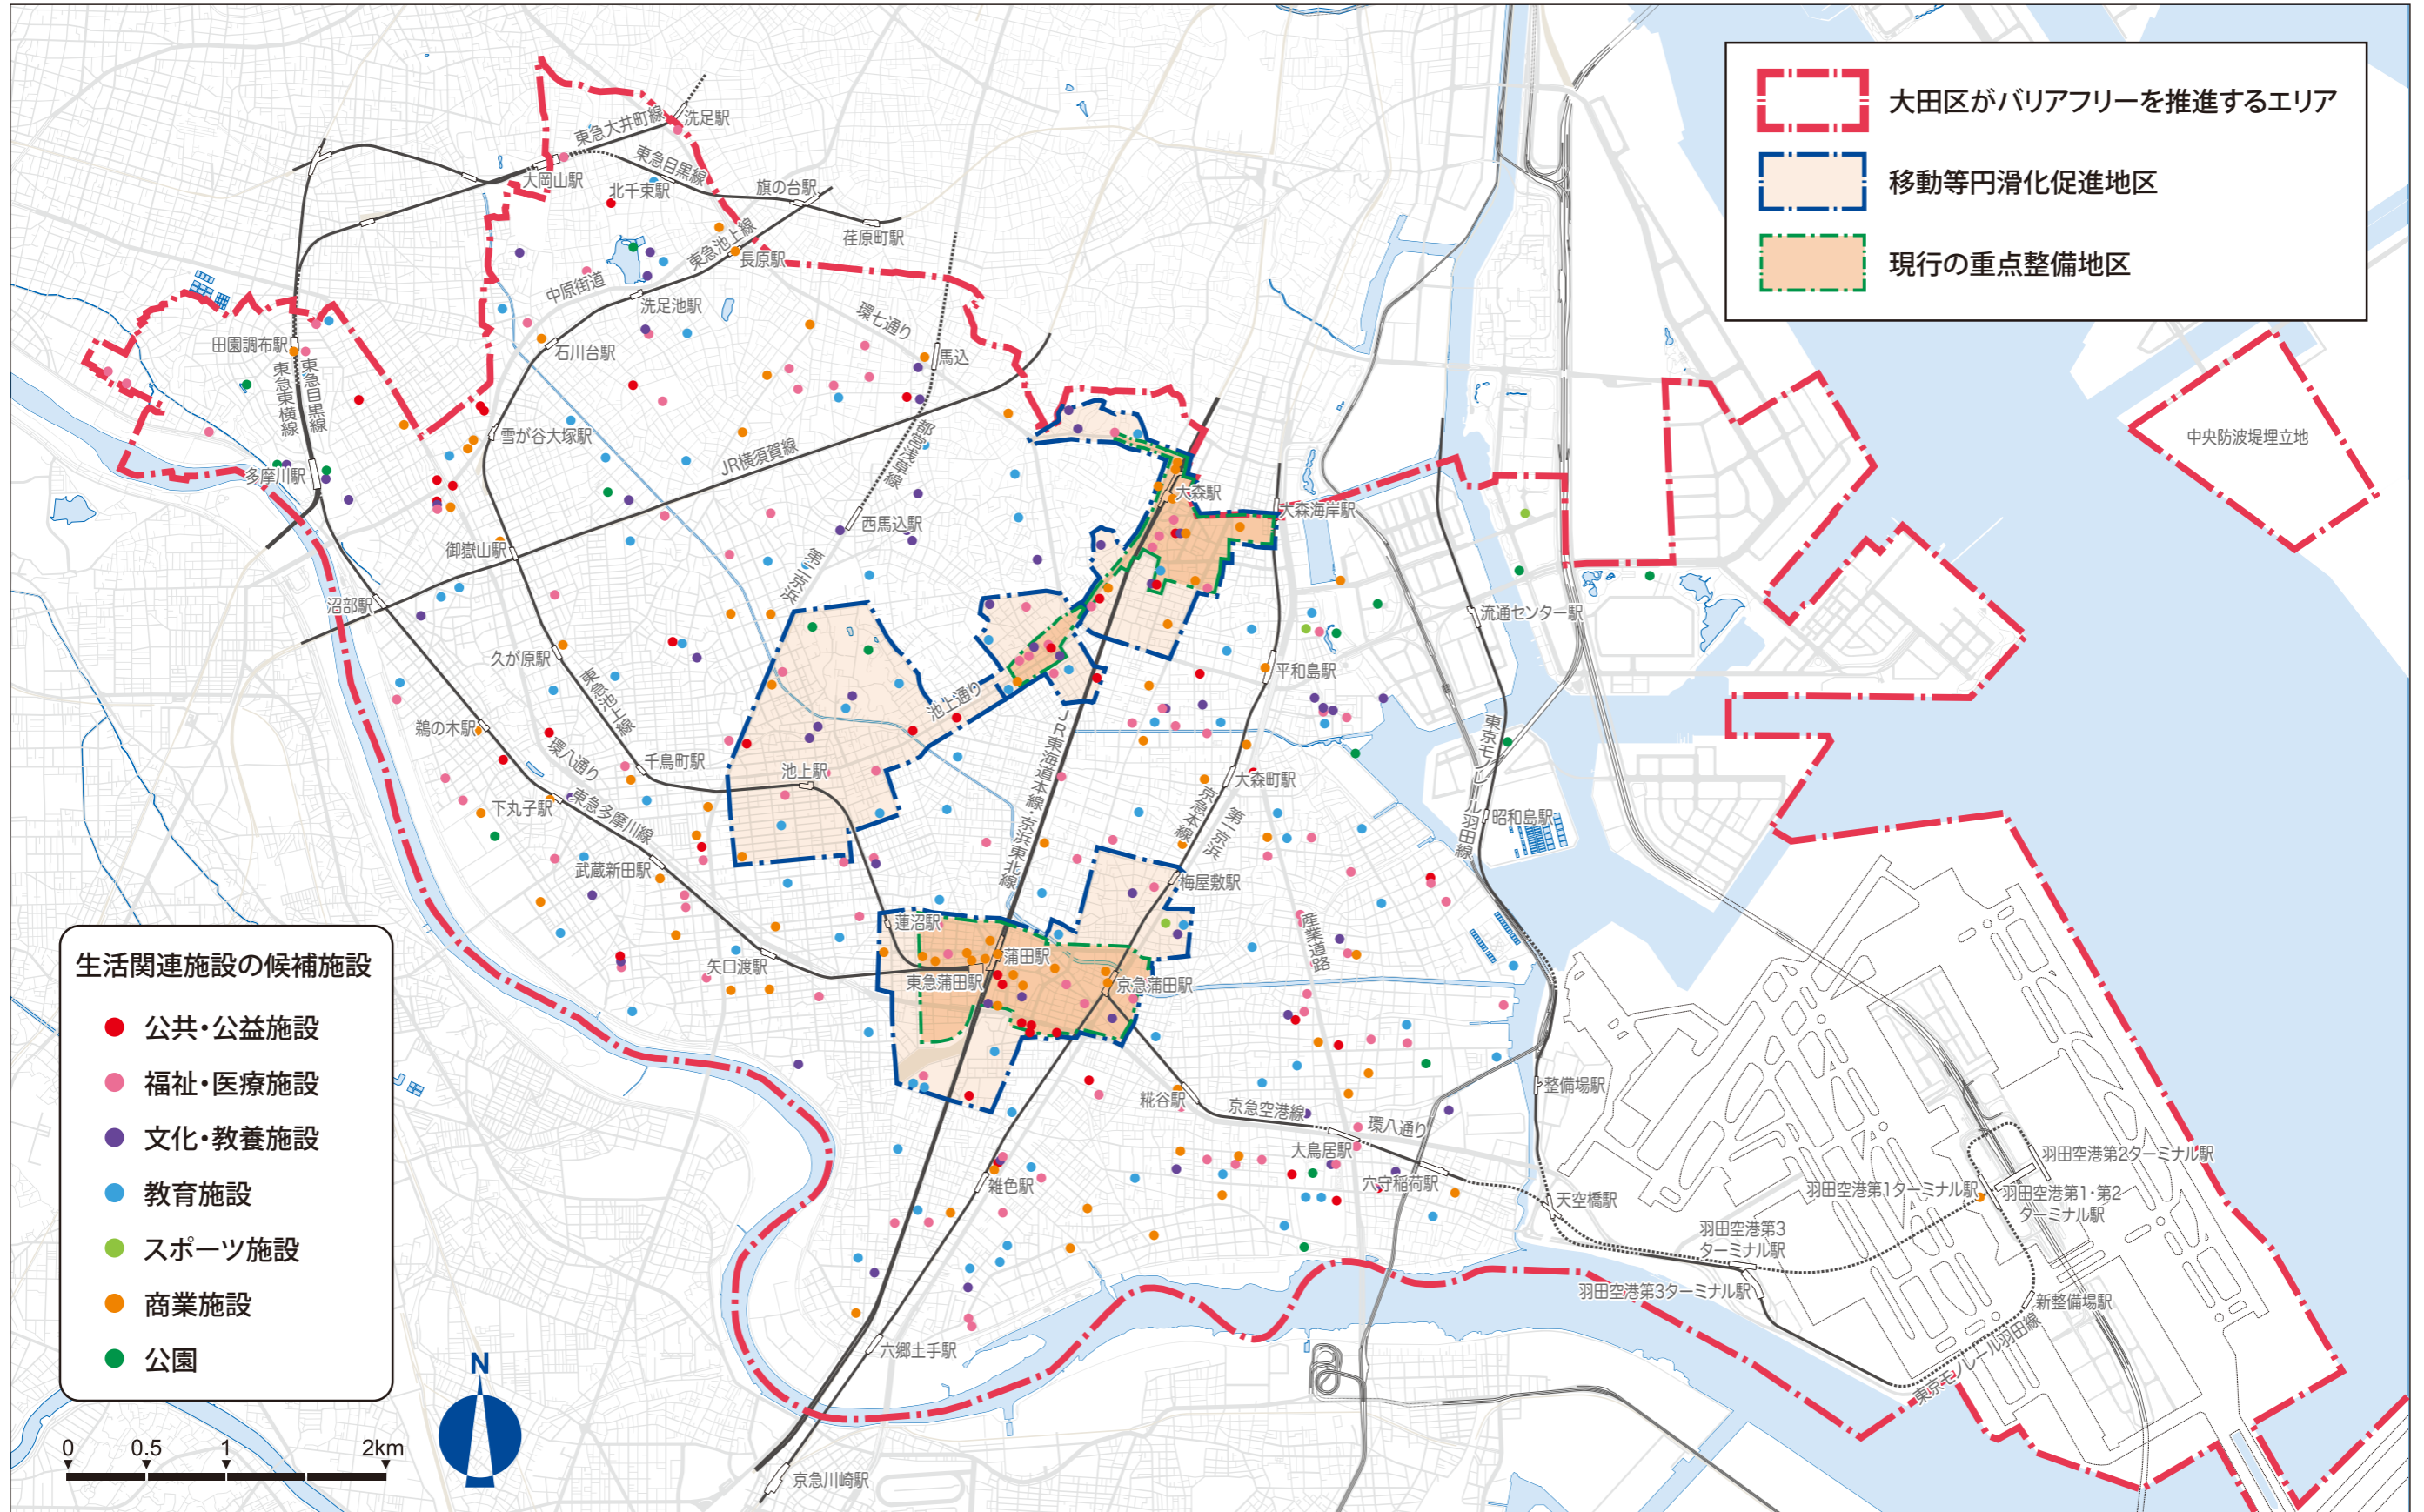

移動等円滑化促進方針の対象範囲

- 大田区がバリアフリーを推進するエリア
- 移動等円滑化促進地区
- 現行の重点整備地区

生活関連施設の候補施設

- 公共・公益施設
- 福祉・医療施設
- 文化・教養施設
- 教育施設
- スポーツ施設
- 商業施設
- 公園