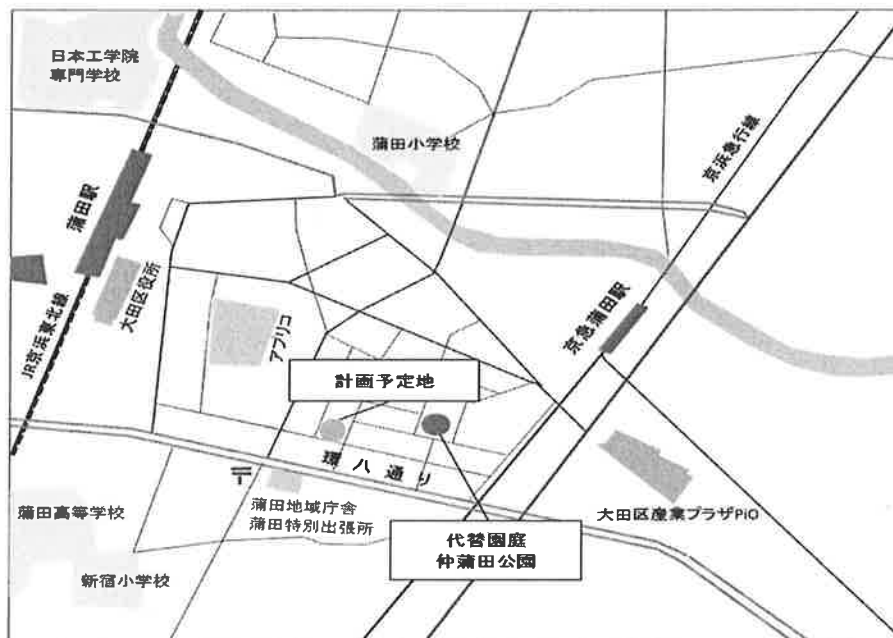

小規模保育所 施設概要 (平成30年4月1日 認可予定)

設置者	名称	株式会社ライフらび			代表者職・氏名	代表取締役 小澤 純平			
	所在地	神奈川県横浜市泉区中田北一丁目8番5号 コスモAoi中田			事業区分	小規模保育所A型			
施設	名称	(仮称)蒲田らびっと保育園							
	所在地	大田区蒲田四丁目40番10号							
開園時間	開園時間(基本)	7時 30分		～	18時 30分		(11時間 分)		
	延長時間	18時 30分		～	19時 30分		(1時間 分)		
定員	年齢	1歳	2歳	合計					
	保育所定員計	9人	10人	19人					
基準職員	保育士	年齢区分	1歳	2歳	施設型給付費(委託費)に係る加配	標準認定加算	合計	うち有資格者	
		年齢別	3.1人		1人	1人	5人	5人	
	調理員	施設型給付費(委託費)に係る人数 1人							
		嘱託医 1人							
建物設備	保育室等			現計画 ≥ 基準				現計画	
		乳児室・ほふく室	1歳	29.98 m²	29.70 m²	調理室	9.56 m²		
		保育室・遊戯室	2歳	20.64 m²	19.80 m²	医務室	2.24 m²		
		計		50.62 m²		便所(児童用)	11.05 m²		
							その他面積	34.88 m²	
						合計	108.35 m²		
屋外遊戯場	(基準面積 3,281.00 m² 33.00 m²)		[代替場所] (名称) 仲蒲田公園 (面積) 3,281 m² (距離) 120 m 徒歩 2分 ■ トイレ・水飲み場有						

(仮称) 蒲田らびっと保育園

大田区蒲田四丁目40番10号

＜地図＞

※ JR京浜東北線 蒲田駅 徒歩6分