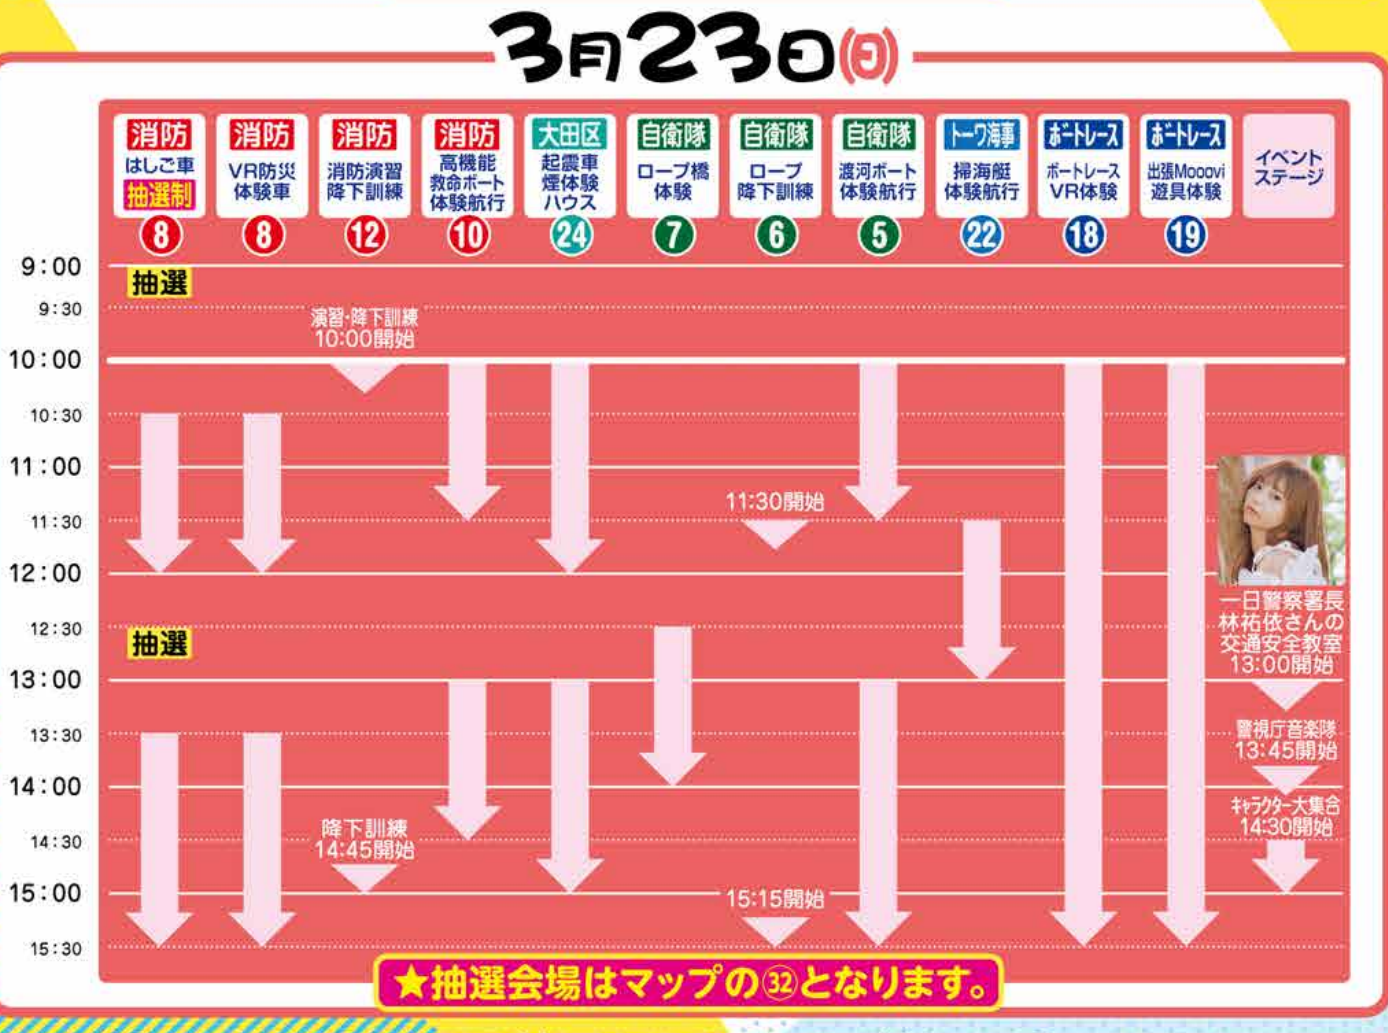

ホームページからも『イベント情報』をご覧ください!
特設サイト公開中
HPはコチラから
KEIKYU 京急グループ

イベントステージ情報
3月22日(土)
交通安全教室 ●時間/11:30~
東京消防庁音楽隊演奏
●時間/13:00~
東京消防庁音楽隊カラーガーズによる演奏をお楽しみください。

3月23日(日)
一日警察署長 林 祐衣さん
交通安全教室
●時間/13:00~
警視庁音楽隊演奏
●時間/13:45~
警視庁音楽隊カラーガードMECによる演奏をお楽しみください。

3月22日(土)・23日(日) キャラクター大集合!
●時間/14:30~15:00 大集合したキャラクターたちを記念撮影!

3月22日(土) 限定登場!
けいきゅん
京急電鉄 マスコットキャラクター「けいきゅん」も3月22日(土)限定でやってくる!

大田区 SDGsワークショップ
時間/10:00~ ※定員になり次第終了
SDGs 未来都市 大田区
楽しみながらSDGsを学べるワークショップを開催します

ボートレース平和島
29 ポートレースマルシェ
全国に24場あるボートレース場それぞれの特産品がお得に買えちゃう!

京急電鉄 3月22日(土) 30 みうらの森林ワークショップ
時間/10:00~ ※定員になり次第終了
定員:10名/1回(合計60名)
所要時間:1回45分
「みうらの森林」の木材を使用しカスタネットに自由に色付けしたり絵を描こう!

3月23日(日) エコバック絵付けワークショップ
時間/10:00~ ※定員になり次第終了
定員:10名/1回(合計60名)
所要時間:1回45分
エコバッグに絵を描いて世界に1つのオリジナルエコバックを作ろう!

はたらく乗り物体験・演習・イベントスケジュール

BIGFUN平和島ご利用者・LINEお友だち限定
総勢2000名様に当たる!
31 ガラポン抽選会
イベント期間中にBIGFUN平和島店舗を税込3,000円ご利用ごとにガラポン抽選会に1回参加!(レシート合算可)
さらに! LINEお友だちはガラポン抽選会参加券配信でもう1回参加できちゃう!!

●場所/ボートレース平和島場内抽選会場31 ●時間/10:00~15:30
【大森消防署】体験乗車券 10名様
【大森消防署】はしご車 10名様
【大森消防署】VR防災体験車 8名様
【大森消防署】消防演習 12名様
【大森消防署】消防降下訓練 10名様
【大森消防署】高機能救命ボート体験航行 24名様
【大森消防署】起震車体験ハウス 7名様
【大森消防署】自衛隊 ロープ橋体験 6名様
【大森消防署】自衛隊 ロープ降下訓練 5名様
【大森消防署】自衛隊 遡河ボート体験航行 22名様
【大森消防署】トウ海事後 掃海艇体験航行 18名様
【大森消防署】ボートレースVR体験 19名様
【大森消防署】出陣Moovii遊具体験 イベントステージ
【平和島スターボウル】2ゲーム無料券貸靴付 50名様
【ドン・キホーテ】ドン・キホーテグループギフト券1,000円分 20名様
【シネマサンシャイン】シネマサンシャイン共通ご招待券 20名様
【ジョナサン】すかいらくグループご優待券(お食事券)500円分 20名様
【タイムズステーション】メダル200枚プレゼント 20名様
【カラオケBanBan】ルーム代20%OFF 300名様
【京急電鉄】京急オリジナルグッズ各種 400名様
【日本財団】オリジナルチョコQ 50名様
【大田区】非常用備蓄食料 950名様
【京急電鉄】京急オリジナルグッズ各種 ペットボトルソフトドリンク 130名様