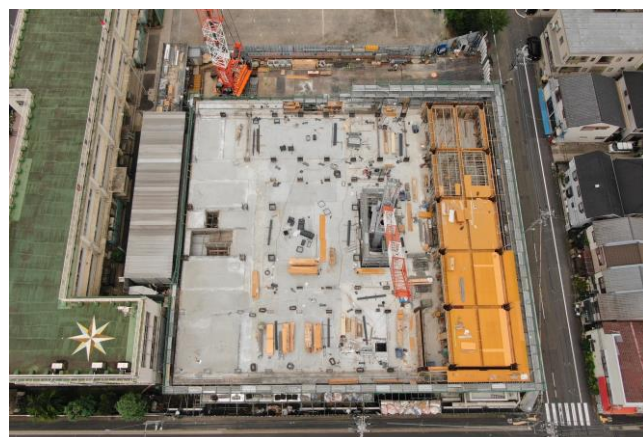

大田区立安方中学校校舎改築その他工事【I期】

各工程ごとの工事中写真一覧

着工前 ↓

土工事 ↓

基礎工事 ↓

大田区立安方中学校校舎改築その他工事【I期】

各工程ごとの工事中写真一覧

1階躯体工事

2階躯体工事

3階躯体工事

大田区立安方中学校校舎改築その他工事【I期】

各工程ごとの工事中写真一覧

4階躯体工事