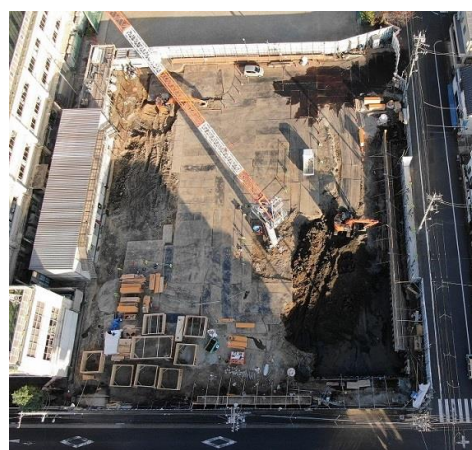

大田区立安方中学校校舎改築その他工事【I期】

各工程ごとの工事中写真一覧

着工前 ↓

土工事 ↓

基礎工事 ↓

大田区立安方中学校校舎改築その他工事【I期】

各工程ごとの工事中写真一覧

1階躯体工事