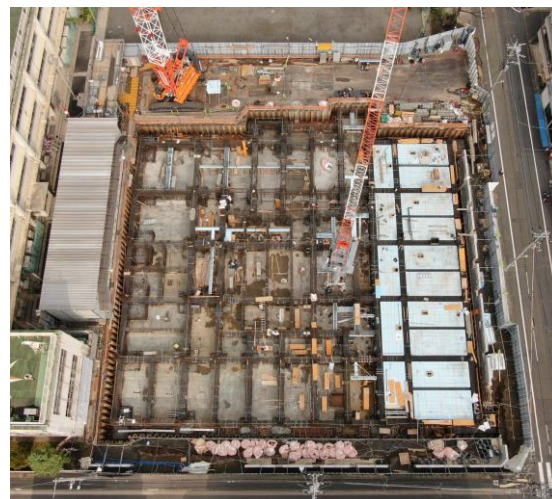

大田区立安方中学校校舎改築その他工事【I期】

各工程ごとの工事中写真一覧

着工前 ↓

土工事 ↓

基礎工事 ↓

大田区立安方中学校校舎改築その他工事【I期】

各工程ごとの工事中写真一覧

1階躯体工事

2階躯体工事

3階躯体工事

大田区立安方中学校校舎改築その他工事【I期】

各工程ごとの工事中写真一覧

4階躯体工事