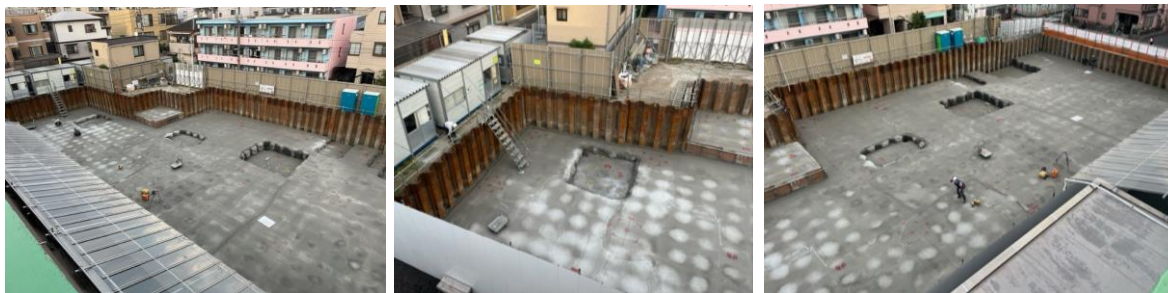

大田区立大田生活実習所改築その他工事（Ⅰ期）

各工程ごとの工事中写真一覧

着工前

仮設・山留工事

根切り工事

地盤改良工事

大田区立大田生活実習所改築その他工事（Ⅰ期）

各工程ごとの工事中写真一覧

基礎工事

鉄骨工事

外装工事

大田区立大田生活実習所改築その他工事（I期）

各工程ごとの工事中写真一覧

内装工事

外構工事

一部しゅん工

大田区立大田生活実習所改築その他工事（Ⅰ期）

各工程ごとの工事中写真一覧

解体工事

既存棟改修工事