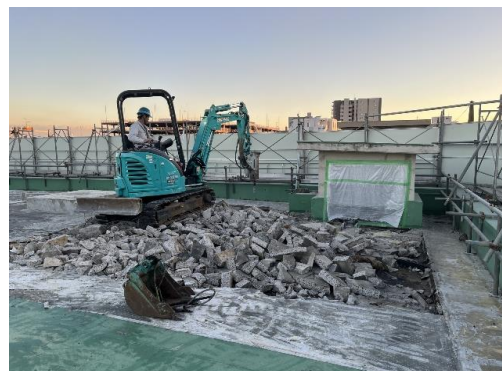

大田区立大田生活実習所改築その他工事（Ⅰ期）

各工程ごとの工事中写真一覧

解体工事