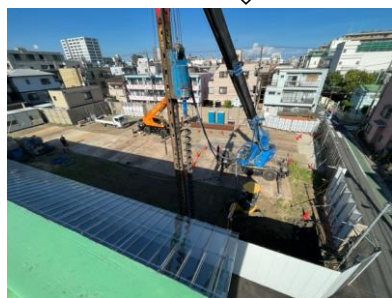

大田区立大田生活実習所改築その他工事（Ⅰ期）

各工程ごとの工事中写真一覧

着工前

仮設・山留工事

根切り工事

地盤改良工事

大田区立大田生活実習所改築その他工事（Ⅰ期）

各工程ごとの工事中写真一覧

基礎工事

鉄骨工事

外装工事

大田区立大田生活実習所改築その他工事（I期）

各工程ごとの工事中写真一覧

内装工事

外構工事

一部しゅん工