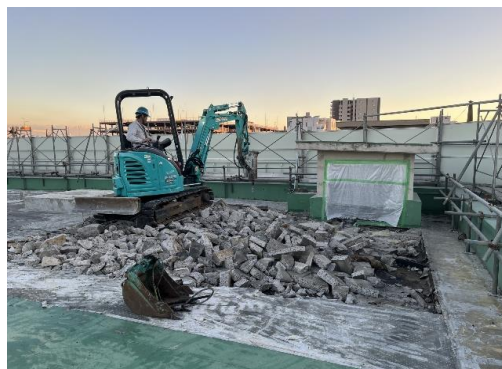

大田区立大田生活実習所改築その他工事（Ⅰ期）

各工程ごとの工事中写真一覧

解体工事