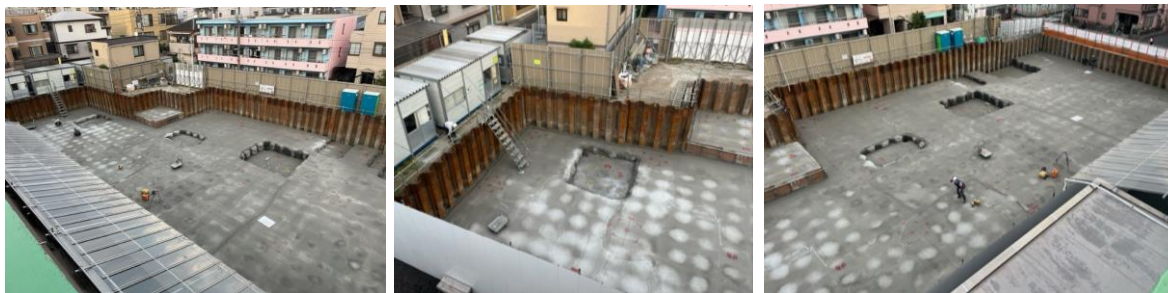

大田区立大田生活実習所改築その他工事（Ⅰ期）

各工程ごとの工事中写真一覧

着工前

仮設・山留工事

根切り工事

地盤改良工事

大田区立大田生活実習所改築その他工事（Ⅰ期）

各工程ごとの工事中写真一覧

基礎工事

鉄骨工事

外装工事

大田区立大田生活実習所改築その他工事（I期）

各工程ごとの工事中写真一覧

内装工事

外構工事

一部しゅん工

大田区立大田生活実習所改築その他工事（Ⅰ期）

各工程ごとの工事中写真一覧

解体工事