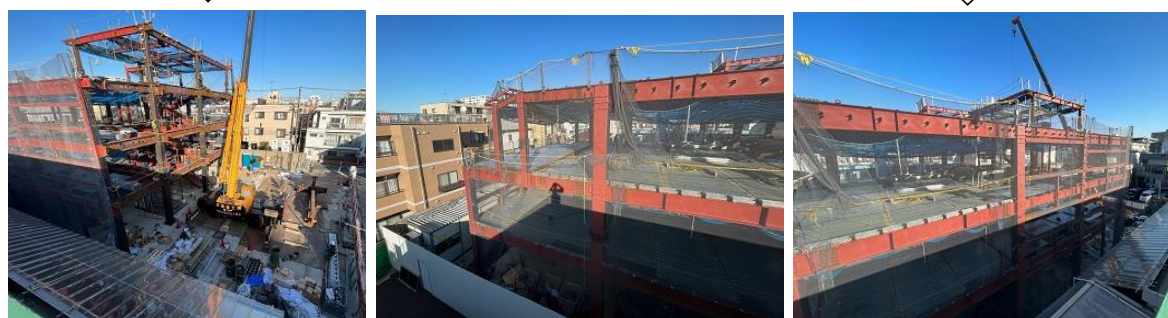

大田区立大田生活実習所改築その他工事（Ⅰ期）

各工程ごとの工事中写真一覧

着工前

仮設・山留工事

根切り工事

地盤改良工事

大田区立大田生活実習所改築その他工事（Ⅰ期）

各工程ごとの工事中写真一覧

基礎工事

鉄骨工事

外装工事

大田区立大田生活実習所改築その他工事（I期）

各工程ごとの工事中写真一覧

内装工事

外構工事

一部しゅん工

大田区立大田生活実習所改築その他工事（Ⅰ期）

各工程ごとの工事中写真一覧

解体工事