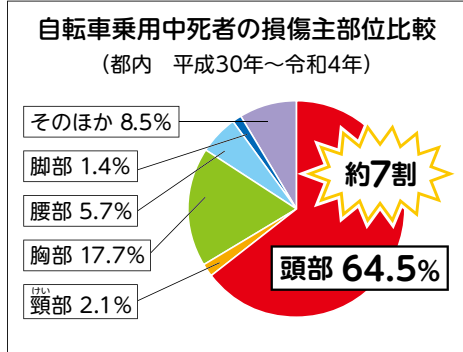

自転車関連のお知らせ

自転車の保険・共済加入は義務化されています

都の条例で自転車損害賠償責任保険などへの加入が義務化されています。自転車利用中の事故で他人にけがをさせた場合など、損害を賠償できる保険・共済にはさまざまな種類がありますので、ご自身に合った保険などを選び加入しましょう。区で運営している保険はありません。

詳細はコチラ

- 令和4年に区内で発生した事故のうち約半数に自転車関わっています
●自転車が加害者となる事故では、加害者側に約9,500万円もの高額な損害賠償を命じられた事例もあります

自転車に乗るときはヘルメットを着用しましょう

自転車に乗る全ての方にヘルメットの着用が努力義務化されています。自転車での死亡事故のうち、約7割が頭部に致命傷を負っています。あなたのため、大切な家族のため、みんなでヘルメットを着用しましょう。また、区では自転車用ヘルメットの購入費を助成しています。詳細はお問い合わせください。

詳細はコチラ

出典 警視庁HP

問合先 都市基盤管理課交通安全・自転車総合計画担当 ☎5744-1315 FAX5744-1527

守っていますか 自転車に子どもを乗せるときのルール

自転車は気軽に利用できて便利ですが、「被害者」にも「加害者」にもなり得る乗り物です。電動アシスト付き自転車はスピードが出やすく、特にお子さんを乗せていると車体が不安定になりがちなので、慎重に走行しましょう。大切なお子さんの命を守るためにも、交通ルールとマナーを守って運転しましょう。

できること

- 運転者は16歳以上 ●乗せることができるのは小学校就学前の幼児
●2人乗せる場合は「幼児2人同乗用自転車」を利用する