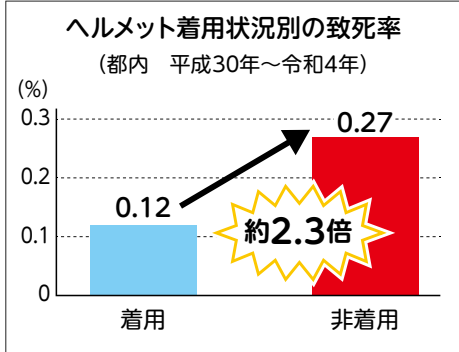

自転車関連のお知らせ

自転車の保険・共済加入は義務化されています

都の条例で自転車損害賠償責任保険などへの加入が義務化されています。自転車利用中の事故で他人にけがをさせた場合など、損害を賠償できる保険・共済にはさまざまな種類がありますので、ご自身に合った保険などを選び加入しましょう。区で運営している保険はありません。

詳細はコチラ

- 令和4年に区内で発生した事故のうち約半数に自転車関わっています
●自転車が加害者となる事故では、加害者側に約9,500万円もの高額な損害賠償を命じられた事例もあります

自転車に乗るときはヘルメットを着用しましょう

自転車に乗る全ての方にヘルメットの着用が努力義務化されています。自転車での死亡事故のうち、約7割が頭部に致命傷を負っています。あなたのため、大切な家族のため、みんなでヘルメットを着用しましょう。また、区では自転車用ヘルメットの購入費を助成しています。詳細はお問い合わせください。

詳細はコチラ

出典 警視庁HP

問合先 都市基盤管理課交通安全・自転車総合計画担当 ☎5744-1315 FAX5744-1527

守っていますか 自転車に子どもを乗せるときのルール

自転車は気軽に利用できて便利ですが、「被害者」にも「加害者」にもなり得る乗り物です。電動アシスト付き自転車はスピードが出やすく、特にお子さんを乗せていると車体が不安定になりがちなので、慎重に走行しましょう。大切なお子さんの命を守るためにも、交通ルールとマナーを守って運転しましょう。

できること

- 運転者は16歳以上 ●乗せることができるのは小学校就学前の幼児
●2人乗せる場合は「幼児2人同乗用自転車」を利用する