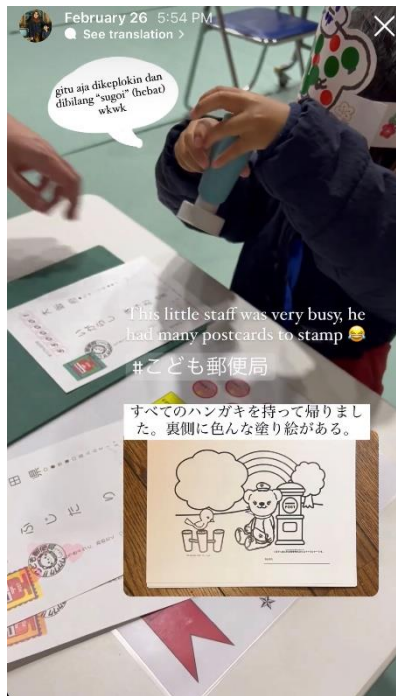

○大田区のPR/大田区の紹介したい場所・こと

Ota City PR / A place or thing in Ota City which you'd like to promote

— 多摩川の桜並木