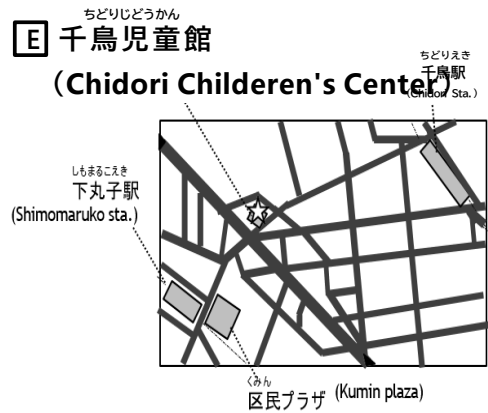

おおたく ぼらんていあ にほんごきょうしつ ちず
大田区のボランティア日本語教室地図 (Volunteer based Japanese classes in Ota city - Map)

A ふれあいはずぬま (Fureai Hasunuma)

E 千鳥児童館 (Chidori Children's Center)

こくさいこうりゆうせんたー
B おおた国際交流センター Minto Ota (Ota International Exchange Center)