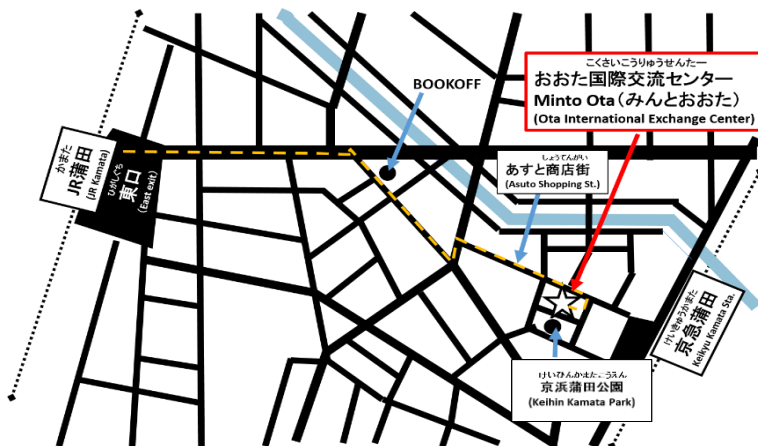

おおたく ぼらんていあ にほんごきょうしつ ちず
大田区のボランティア日本語教室地図 (Volunteer based Japanese classes in Ota city - Map)

A ふれあいはずぬま (Fureai Hasunuma)

E 千鳥児童館 (Chidori Children's Center)

こくさいこうりゆうせんたー
B おおた国際交流センター Minto Ota (Ota International Exchange Center)

さんのうかいかん
F 山王会館 (Sanno Hall)

みつくおおた
C micsおおた (mics Ota) & **D** 新宿小学校 (Shinshuku Elem.School)

せんぞくいけとしよかん
G 洗足池図書館 (Senzoku-ike Librar)