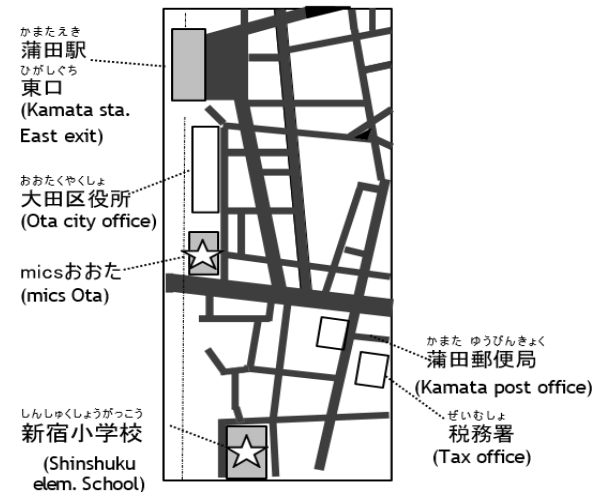

おおたく ぼらんていあ にほんごきょうしつ ちず
大田区のボランティア日本語教室地図 (Volunteer based Japanese classes in Ota city - Map)

A ふれあいはずぬま (Fureai Hasunuma)

E 千鳥児童館 (Chidori Children's Center)

こくさいこうりゆうせんたー
B おおた国際交流センター Minto Ota (Ota International Exchange Center)

さんのうかいかん
F 山王会館 (Sanno Hall)

みつくおおた
C micsおおた (mics Ota) & **D** 新宿小学校 (Shinshuku Elem.School)

せんぞくいけとしよかん
G 洗足池図書館 (Senzoku-ike Librar)