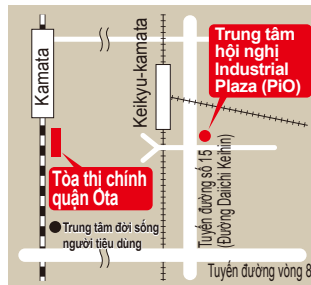

Văn phòng chi nhánh đặc biệt Kojija

Văn phòng chi nhánh đặc biệt Haneda

Khu vực Omori

Khu vực Kojija - Haneda

Tòa thị chính quận Tòa nhà chính phủ khu vực Văn phòng chi nhánh đặc biệt

1

Tòa thị chính quận Ota

5-13-14 Kamata ☎03-5744-1111

2

Quầy tư vấn đa ngôn ngữ, Hiệp hội Đô thị quốc tế Ota (GOCA)/Trung tâm giao lưu quốc tế Ota (Minto Ota)

Tầng 2, 4-16-8 Kamata

3

Trung tâm hội nghị Industrial Plaza (PiO)

1-20-20 Minami-Kamata