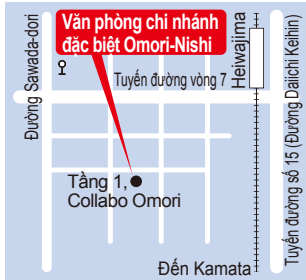

Văn phòng chi nhánh đặc biệt Kojija

Văn phòng chi nhánh đặc biệt Haneda

Khu vực Omori

Khu vực Kojija - Haneda

Tòa thị chính quận Tòa nhà chính phủ khu vực Văn phòng chi nhánh đặc biệt

1

Tòa thị chính quận Ota

5-13-14 Kamata ☎03-5744-1111

2

Quầy tư vấn đa ngôn ngữ, Hiệp hội Đô thị quốc tế Ota (GOCA)/Trung tâm giao lưu quốc tế Ota (Minto Ota)

Tầng 2, 4-16-8 Kamata

3

Trung tâm hội nghị Industrial Plaza (PiO)

1-20-20 Minami-Kamata

Khu vực Omori

4 **Tòa nhà chính phủ khu vực Omori**
1-12-1 Omori-Nishi

5 **Văn phòng chi nhánh đặc biệt Omori-Higashi**
4-9-1 Omori-Minami ☎03-3741-8801

6 **Văn phòng chi nhánh đặc biệt Magome**
3-25-5 Naka-Magome ☎03-3774-3301