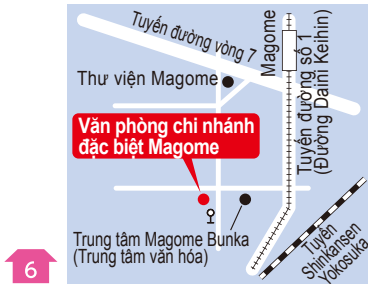

6 **Văn phòng chi nhánh đặc biệt Magome**
3-25-5 Naka-Magome ☎03-3774-3301