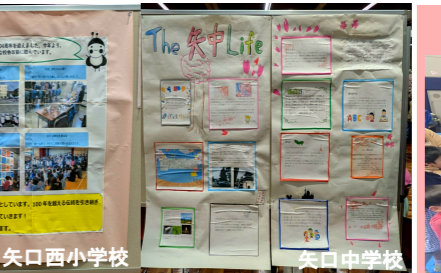

フリーマーケット (43区画)

矢口中学校 (矢口地区自治会連合会)

イベントブース (24ブース)

榎白洋音 首都圏本部

18色の緑づくり

多摩川小学校

矢口西小学校

じゃんけん大会