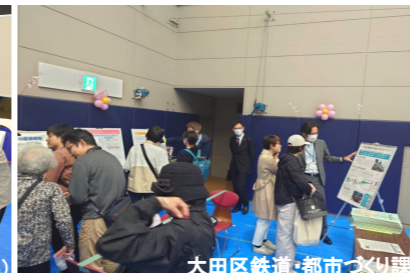

舞台 (15団体)

模擬店 (17店舗)

フリーマーケット (43区画)

イベントブース (24ブース)

18色の緑づくり

じゃんけん大会

編集委員長 岡崎さちこ(今泉) 副委員長 田崎晃(矢口南) 編集委員 安美留美津子(16号館)、板垣トメ子(下丸子東)、

渡邊克彦(リハブレ)、阿部雅之(下丸子四丁目)、吉田由香利(古市)、吉田秀夫(今泉)、平川一郎(下丸子三丁目)