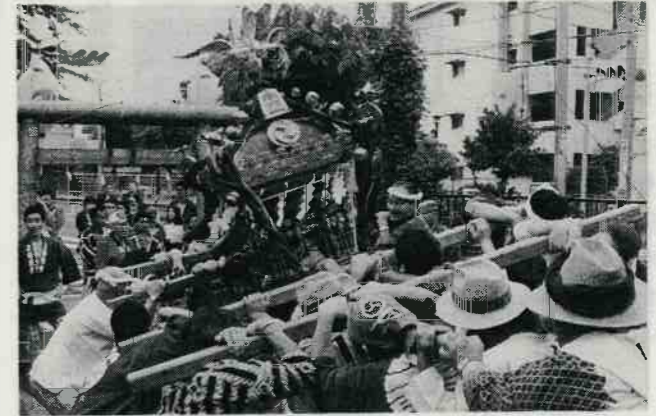

六郷の総鎮守 六郷神社の宮神輿

神輿

古来、六郷はお祭りの盛んな土地で、神輿や曳き太鼓のない町会はない。総鎮守である六郷神社には現在2基の宮神輿があるが、一之神輿(昭和7年新調。台幅4尺。本体の重量120貫)が氏子中を渡御するのは、神幸祭(本祭り)のときに限られている。その神幸祭が今年10年ぶりに復活する。本号の特集は、それにさきだつ六郷の神輿の勢ぞろいである。

南六郷一丁目町会神輿
 昭和34年4月新調。ほかに中神輿1・小神輿1・曳き太鼓。

勇壮な神輿振り

六郷や羽田には勇壮な神輿のかつぎ方がある。「ヨコタでおいで、一、二、三」と左右に激しく振る。片側が跳び上がり、反対側が腰を落として踏んばる。船のローリングを模したものといわれ、南一・南三の写真はその神輿振りを示している。