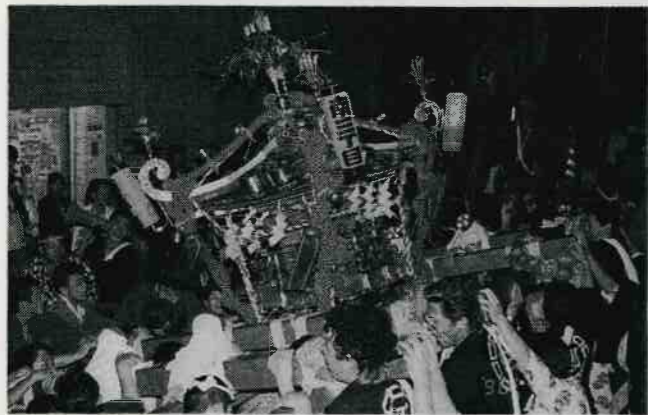

東六郷一丁目町会神輿
昭和29年5月新調。ほかに子供神輿1・樽神輿1・曳き太鼓。

六郷特別出張所管内	
人口	男32,094名
	女30,139名
	計62,233名
世帯数	27,578世帯
平成11年1月1日現在	

六郷わがまち

発行 わがまち大田
六郷地区推進委員会
編集 「六郷わがまち」編集委員会
事務局 大田区六郷特別出張所
〒144-0055
大田区仲六郷2-42-2
電話 03(3732)4885(代)

南六郷三丁目町会神輿
昭和56年新調。ほかに中神輿2・小神輿1・曳き太鼓・獅子頭1対。