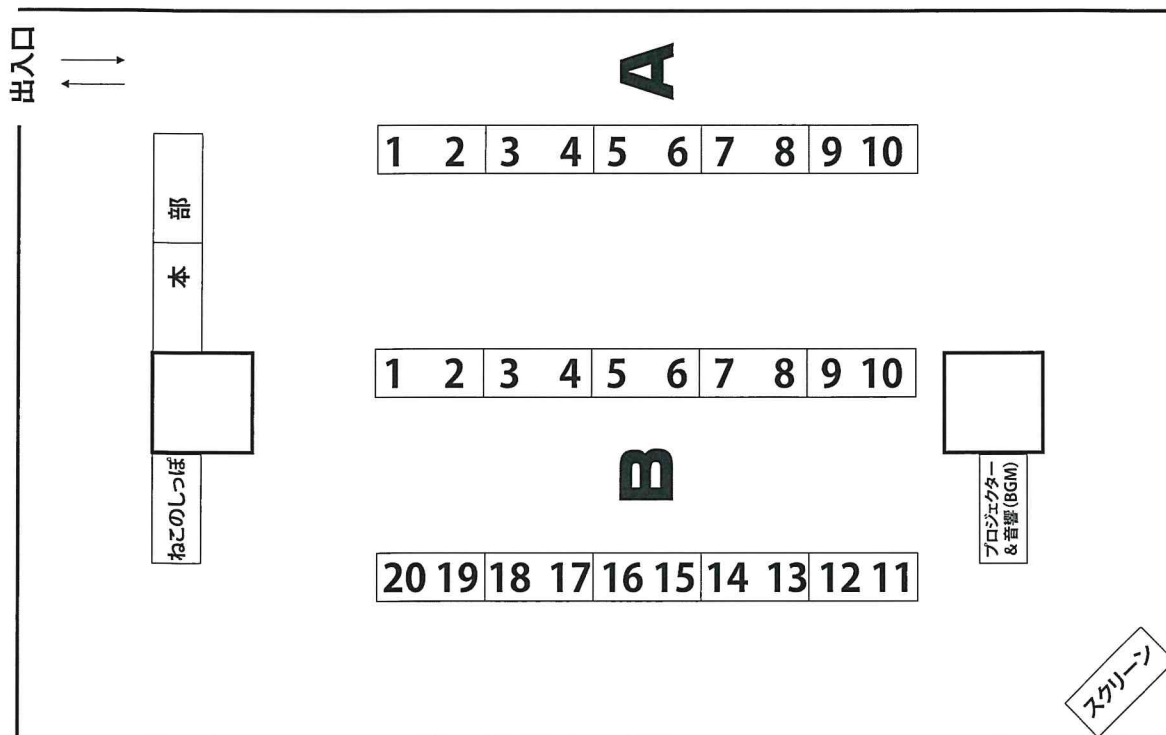

歌恋人

【配置番号】A-8
【サークル名】首屋彩図堂本舗

【配置番号】B-4
【サークル名】Veronica

【配置番号】B-8
【サークル名】たこさんウイナー

【配置番号】B-16
【サークル名】心のナビ

【配置番号】A-9&10
【サークル名】博麗神社社務所

【配置番号】B-5
【サークル名】聖地会議

【配置番号】B-9
【サークル名】RED RIBBON REVENGER

【配置番号】B-17
【サークル名】寿司屋

【配置番号】B-1&2
【サークル名】火鳥でできるもん!

【配置番号】B-6
【サークル名】STRIKE HOLE

【配置番号】B-14
【サークル名】きなこもち

【配置番号】B-3
【サークル名】ぽこぽこぺぺぺのんていあす

【配置番号】B-7
【サークル名】CROSSNEXT

【配置番号】B-15
【サークル名】麻婆豆腐

【配置番号】B-18
【サークル名】ういんぐPB

【配置番号】B-19&20
【サークル名】International Otaku Expo Association(IQEA)

2018 10/06 SAT in 日本工学院 地下1F

蒲田国際フェスティバル2018 同人誌即売会

■サークル配置図

■参加サークル

【配置番号】A-1&2
【サークル名】A-One
【取り扱い作品名】東方Project

【配置番号】A-3&4
【サークル名】豚乙女
【取り扱い作品名】大富豪、少女煉獄